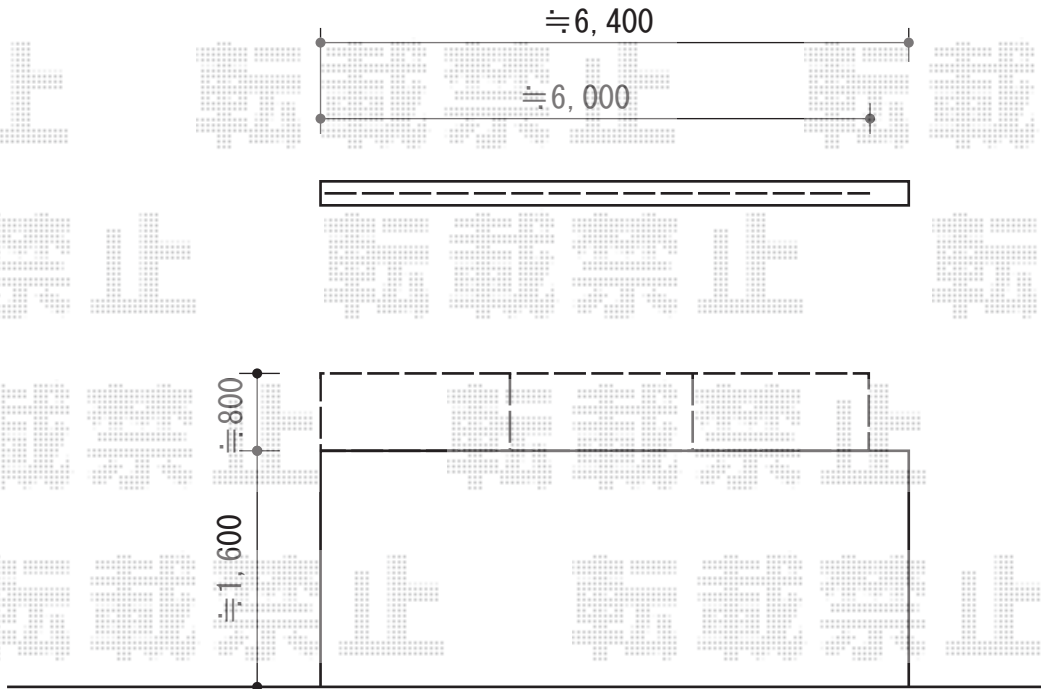

シャレオR5型フェンス フリーポールタイプ

TOEX シャレオR5型フェンス フリーポールタイプ
本体1枚 (W×H) = (1,979.5×800mm) (¥28,600) × 3枚
柱仕様 : T-8 (¥3,000) × 4本
部品セット : (¥550) × 4セット
端部キャップ : (¥550) × 1セット
色 : アイボリーホワイト

現場状況や作図制限により概略図の内容と多少の違いが生じることがございます。
施工時は、現場優先とさせていただきますので、お立会い頂き、
最終のご指示のほど、何卒、宜しくお願い致します。