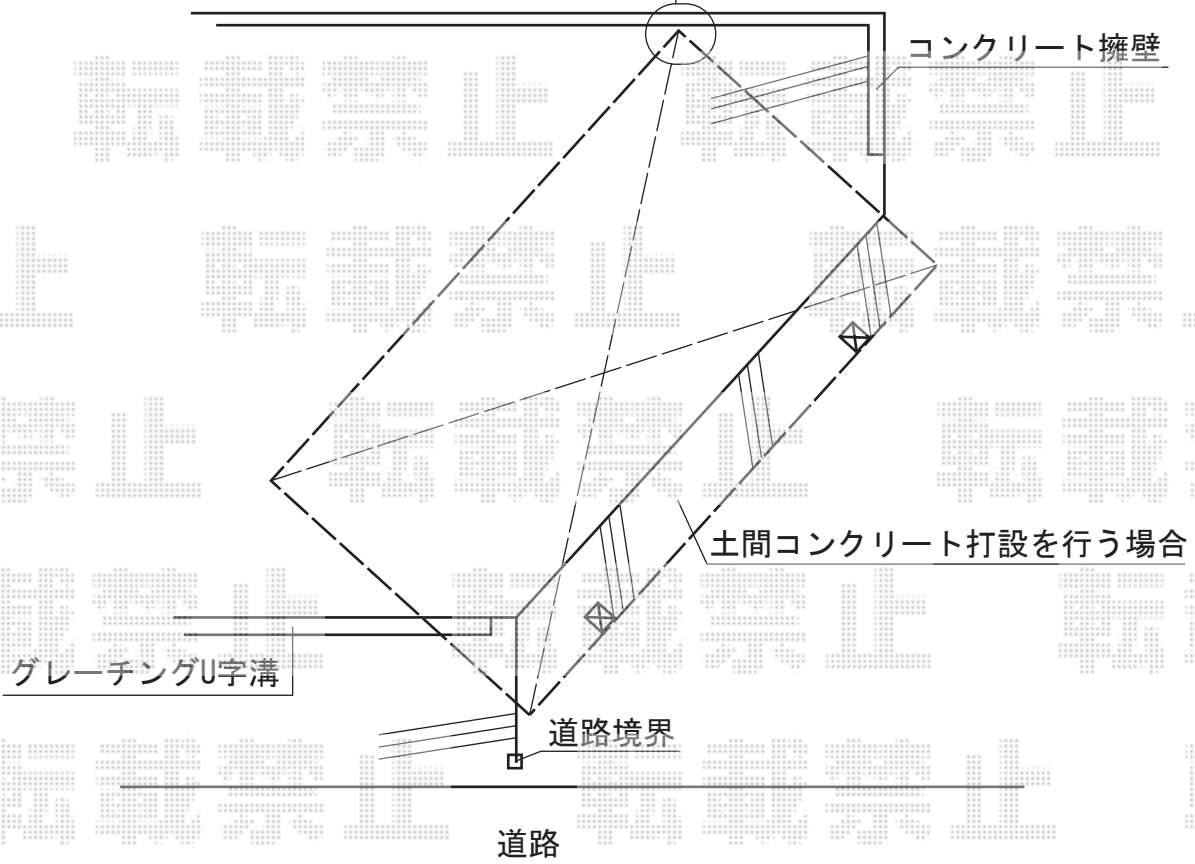

エックススルーフ 前上がり 積雪～20cm対応

擁壁との干渉を避ける為
ある程度の隙間を確保致します。

トステム エックススルーフ 前上がり 積雪～20cm対応
幅=2,745mm
奥行=4,971mm
色：シャイングレー
屋根材：熱線吸収ポリカーボネート（ライトブルーマット調）
柱仕様：標準柱仕様（有効高 約1,996mm）

現場状況や作図制限により概略図の内容と多少の違いが生じることがございます。
施工時は、現場優先とさせて頂きたく思いますので、お立会い頂き、
最終のご指示のほど、何卒、宜しくお願い致します。