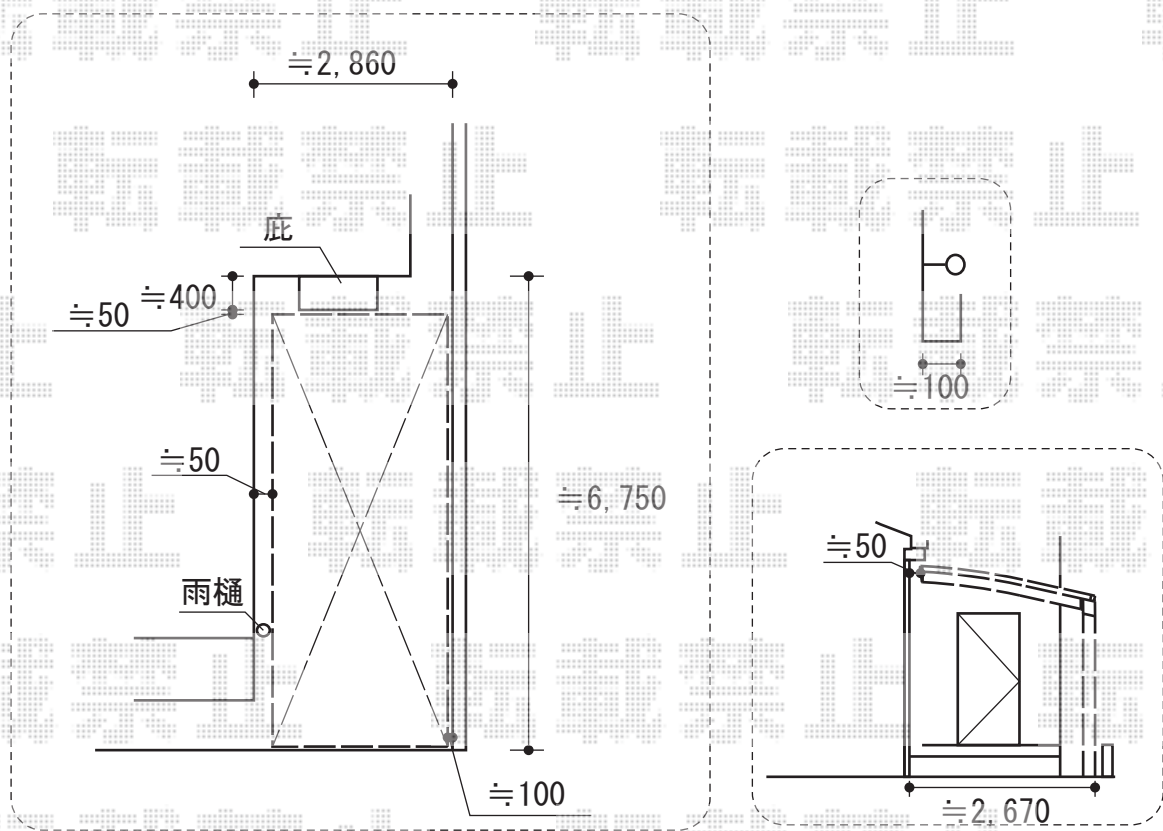

テールポートシグマIII 延長 積雪~20cm対応

トステム テールポートシグマIII 延長 積雪~20cm対応
幅=2,700mm
奥行=6,392mm
色：シャイングレー
屋根材：熱線吸収ポリカーボネート（ライトブルーマット調）
柱仕様：ロング柱23仕様（有効高 約2,300mm）

現場状況や作図制限により概略図の内容と多少の違いが生じることがございます。
施工時は、現場優先とさせていただきますので、お立会い頂き、
最終のご指示のほど、何卒、宜しくお願い致します。