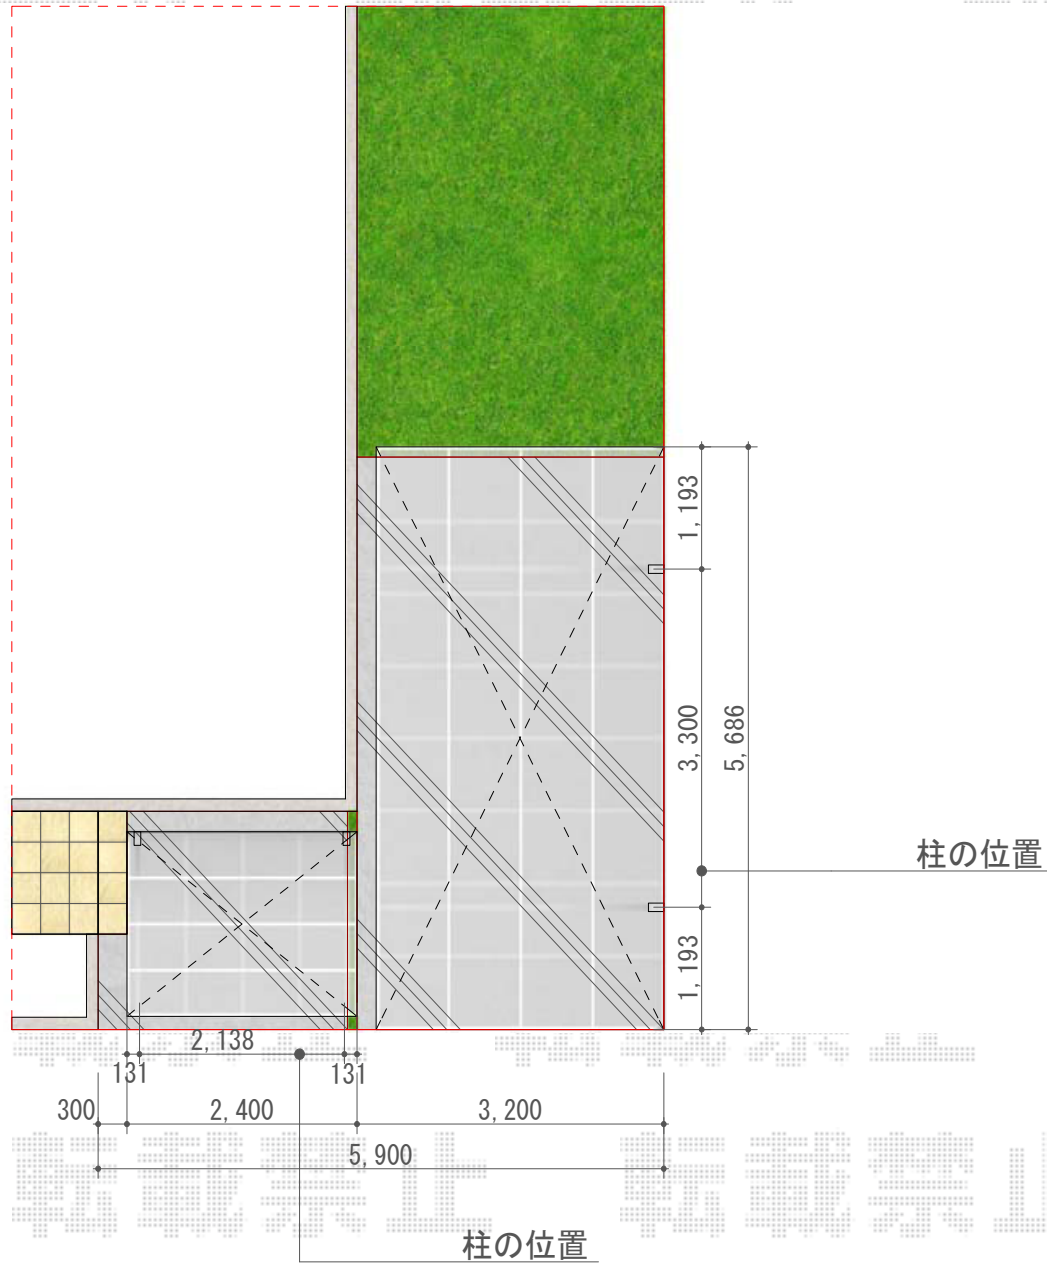

カーポート・カーゲート

トステム カーブポートシグマIII 積雪~20cm対応
 幅= 3,000mm
 奥行= 5,686mm
 色: ホワイト
 屋根材: ガリレポリカ (クリアマット・すりガラス調)
 柱仕様: ロング柱28仕様 (有効高 約2,800mm)
 オプション: 柱ガード(¥7,000) × 2セット

トステム カーブポートシグマIII ミニ 積雪~20cm対応
 幅= 1,801mm
 奥行= 2,862mm
 色: ホワイト
 屋根材: ガリレポリカ (クリアマット・すりガラス調)
 柱仕様: ロング柱23仕様 (有効高 約2,300mm)

現場状況や作図制限により概略図の内容と多少の違いが生じることがございます。
 施工時は、現場優先とさせていただきますので、お立会い頂き、
 最終のご指示のほど、何卒、宜しくお願い致します。

EX-SHOP
[HTTP://WWW.EX-SHOP.NET](http://www.ex-shop.net)

担当: 伏見