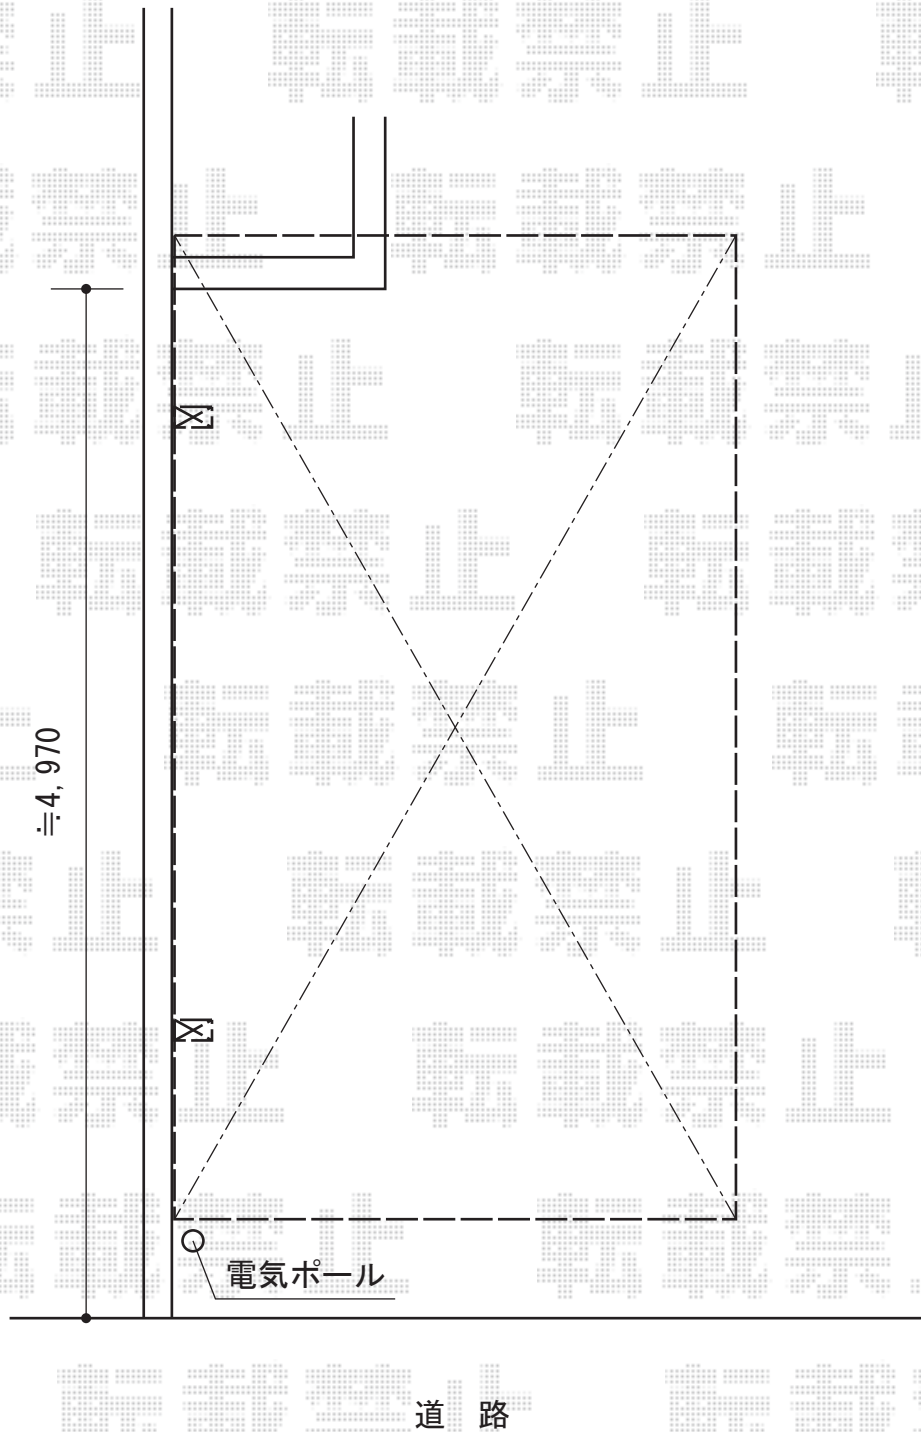

レイナポートグラン 積雪～20cm対応

YKK AP レイナポートグラン 積雪～20cm対応  
幅= 2,400mm  
奥行= 5,052mm  
色： プラチナステン  
屋根材： ポリカーボネート（トーマイマット）  
柱仕様： ハイルフ柱仕様（有効高 約2,350mm）

現場状況や作図制限により概略図の内容と多少の違いが生じることがございます。  
施工時は、現場優先とさせて頂きたく思いますので、お立会い頂き、  
最終のご指示のほど、何卒、宜しくお願い致します。