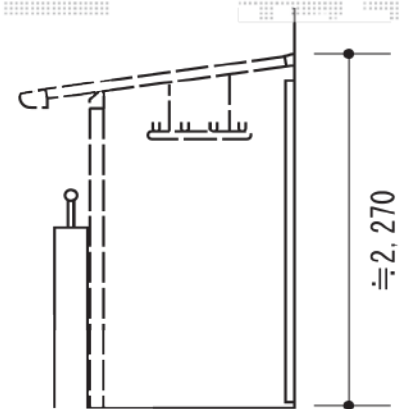

施工に際して、
オプション：物干しの
取付け位置・高さの
ご確認を頂けますよう、
お願い致します。

パワーアルファ F型 ルーフタイプ 単体 積雪～30cm対応
 カテゴリ バルコニー屋根 メーカー トステム 型番
 間口= 関東間1.0間 (方杖芯々1,840mm 屋根幅2,320mm)
 出幅= 3尺 (885mm)
 色: シャイングレー
 屋根材: ポリカーボネート (クリアマット・すりガラス調)
 柱仕様: 柱無しタイプ
 施工方法: 下止め仕様
 オプション: ルーフ用竿掛け

ライザーテラスII F型 屋根タイプ 単体 積雪～20cm対応
 カテゴリ バルコニー屋根 メーカー トステム 型番
 間口= 関東間1.0間 (柱芯々1,620mm 屋根幅1,840mm)
 出幅= 3尺 (885mm)
 色: シャイングレー
 屋根材: ポリカーボネート (クリアマット・すりガラス調)
 柱仕様: 出幅自在桁タイプ (柱2本)
 施工方法: 下止め仕様
 オプション: 吊り下げ物干し 標準 2本入