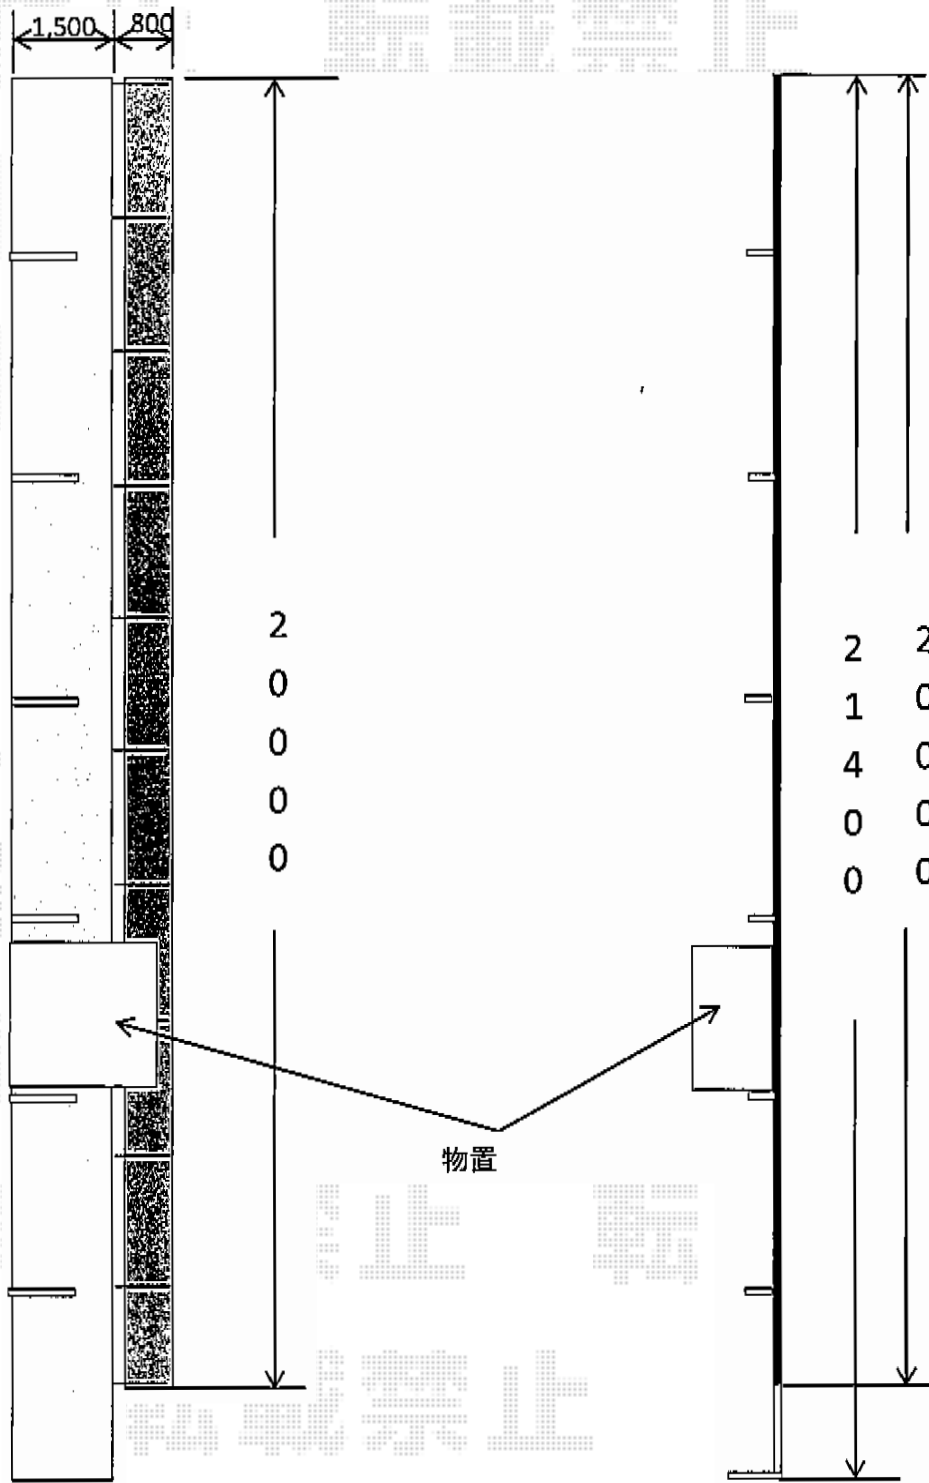

# プリレオR5型フェンス フリーポールタイプ

TOEX プリレオR5型フェンス フリーポールタイプ  
本体1枚 (W×H) = (1,979.5mm×800mm) (¥25,300) × 10枚  
柱仕様 : T-8(¥3,000) × 11本  
部品セットA : (¥550) × 11セット  
端部キャップA : (¥550) × 2セット  
色 : マイルドブラック

現場状況や作図制限により概略図の内容と多少の違いが生じることがございます。  
施工時は、現場優先とさせて頂きたく思いますので、お立会い頂き、  
最終のご指示のほど、何卒、宜しくお願い致します。