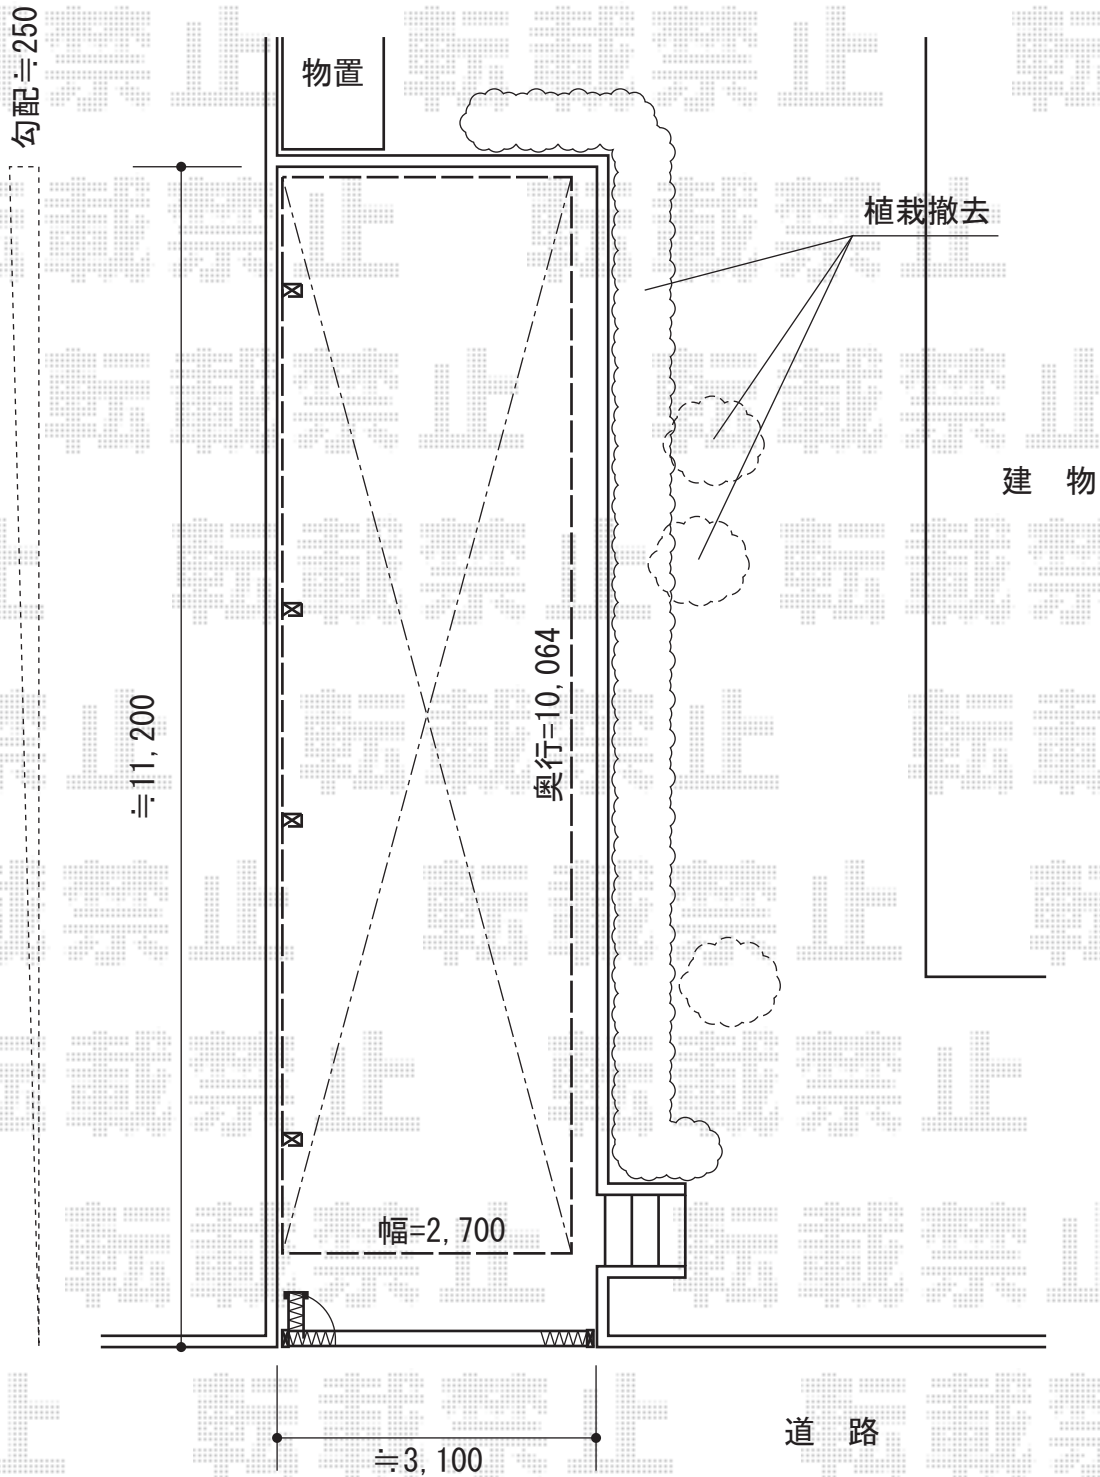

プレシオスポート 縦連棟 積雪~20cm対応

Value Select プレシオスポート 縦連棟 積雪~20cm対応
幅=2,700mm
奥行=10,064mm
色：チャコールブラック
屋根材：熱線遮断ポリカーボネート（スカイブルーマット調）
柱仕様：ハイルーフ柱仕様（有効高 約2,250mm）

現場状況や作図制限により概略図の内容と多少の違いが生じることがございます。
施工時は、現場優先とさせて頂きたく思いますので、お立会い頂き、
最終のご指示のほど、何卒、宜しくお願い致します。