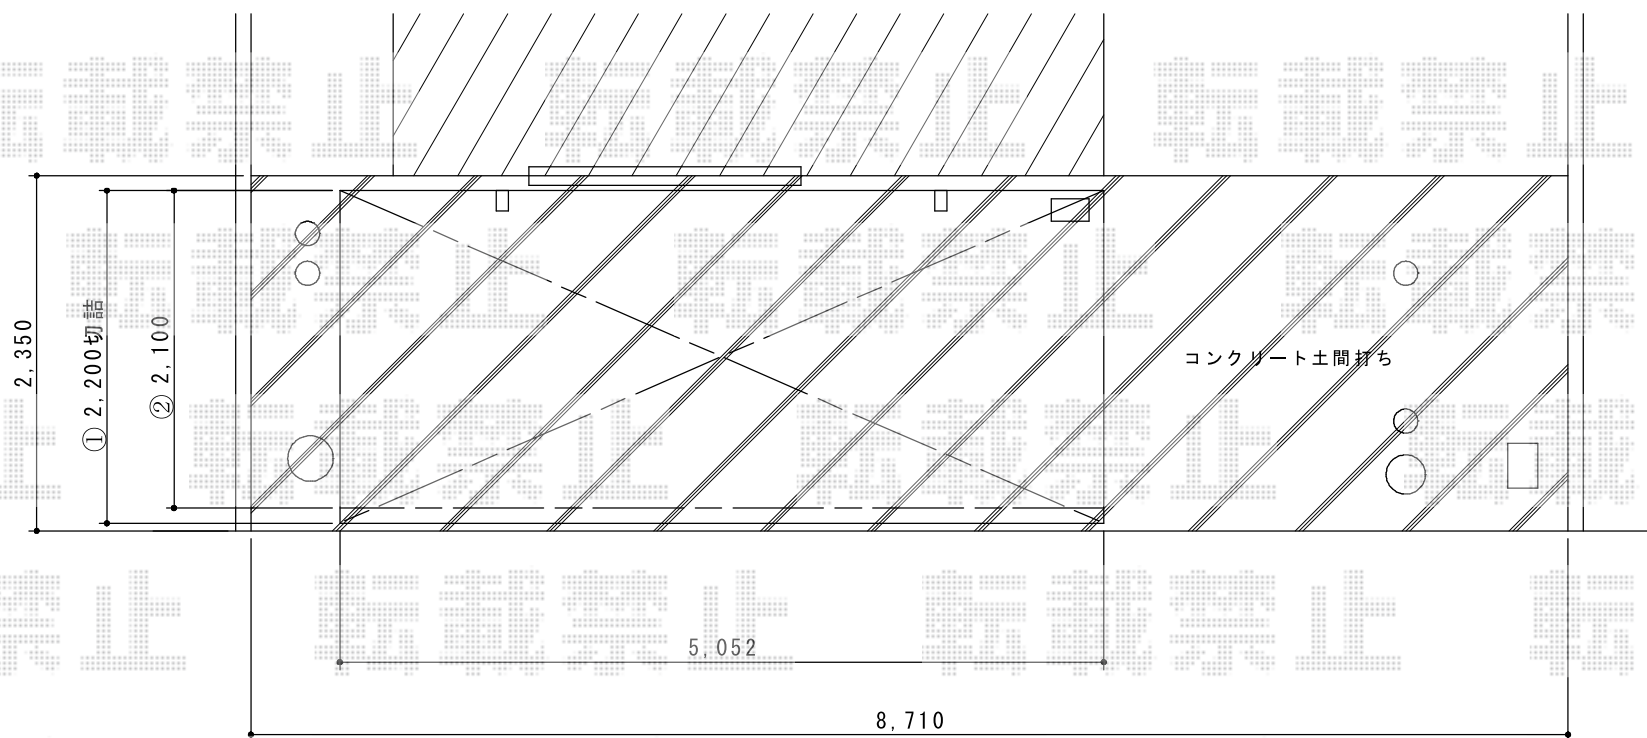

レイナポートグラン 積雪～20cm対応

①YKK AP レイナポートグラン 積雪～20cm対応
幅= 2,400mm
奥行= 5,052mm
色： ホワイト
屋根材： 熱線遮断ポリカーボネート（アースブルーマット調）
柱仕様： 標準柱仕様（有効高 約2,000mm）

現場状況や作図制限により概略図の内容と多少の違いが生じることがございます。
施工時は、現場優先とさせて頂きたく思いますので、お立会い頂き、
最終のご指示のほど、何卒、宜しくお願い致します。