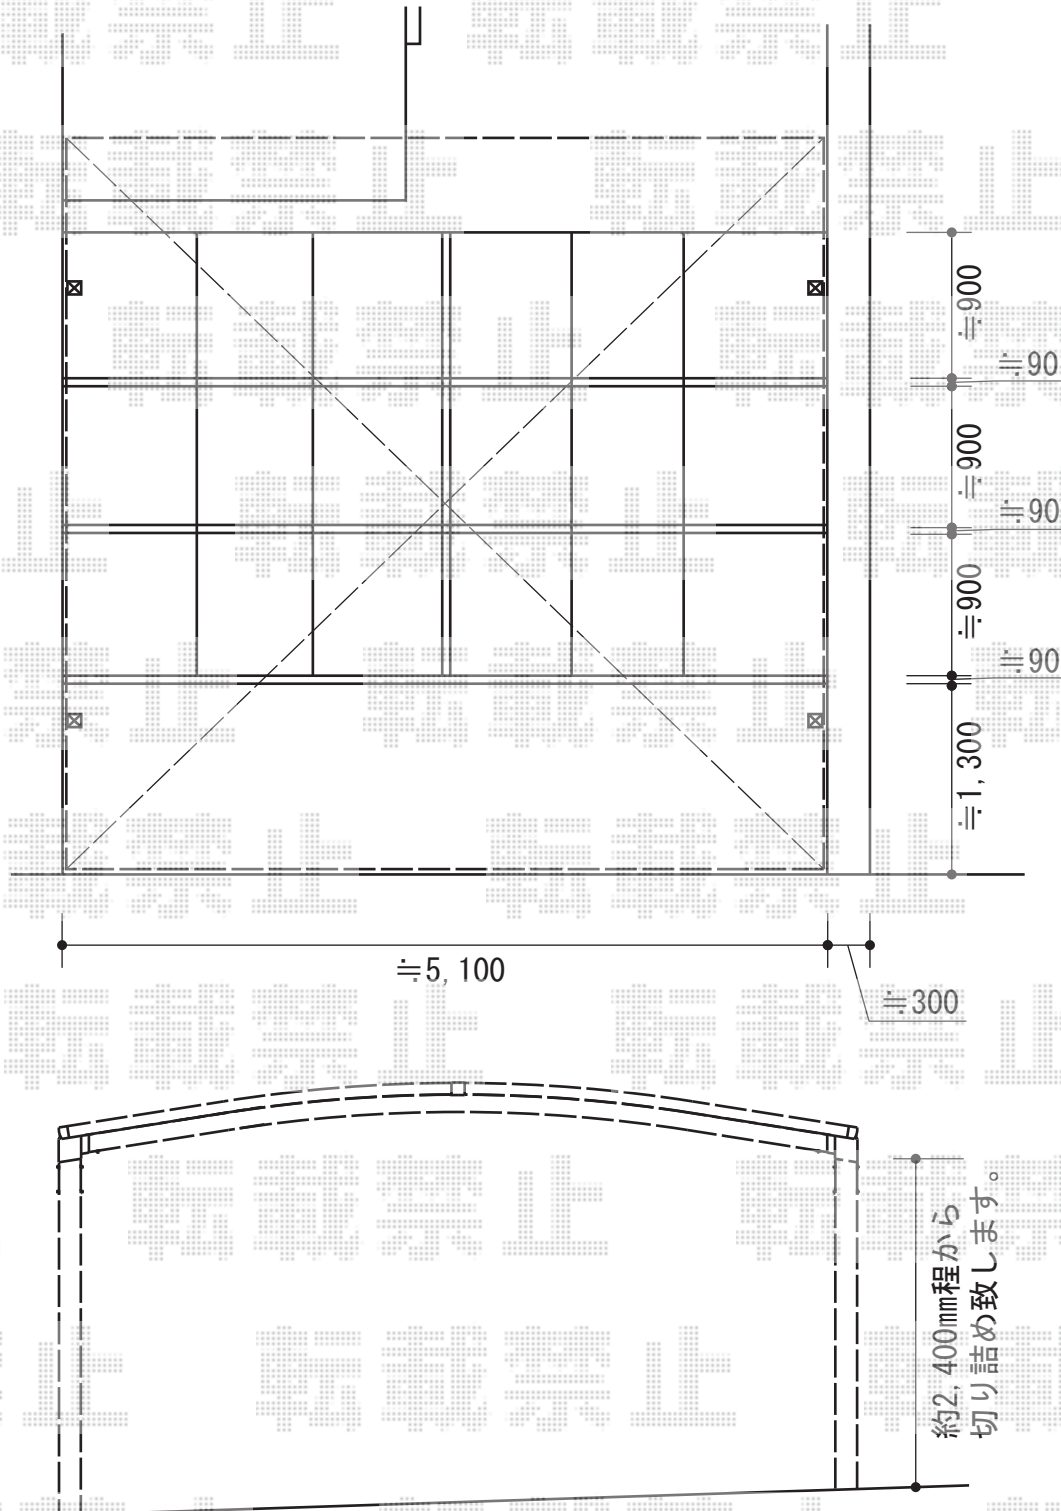

レイナツインポートグラン 積雪～20cm対応

- 幅5,097の場合 -

YKK AP レイナツインポートグラン積雪～20cm対応
幅=5,097mm
奥行=5,052mm
色：プラチナステン
屋根材：ポリカーボネート（トーマイマツト）
柱仕様：ハイルーフ柱仕様（有効高 約2,350mm）

現場状況や作図制限により概略図の内容と多少の違いが生じることがございます。
施工時は、現場優先とさせて頂きたく思いますので、お立会い頂き、
最終のご指示のほど、何卒、宜しくお願い致します。