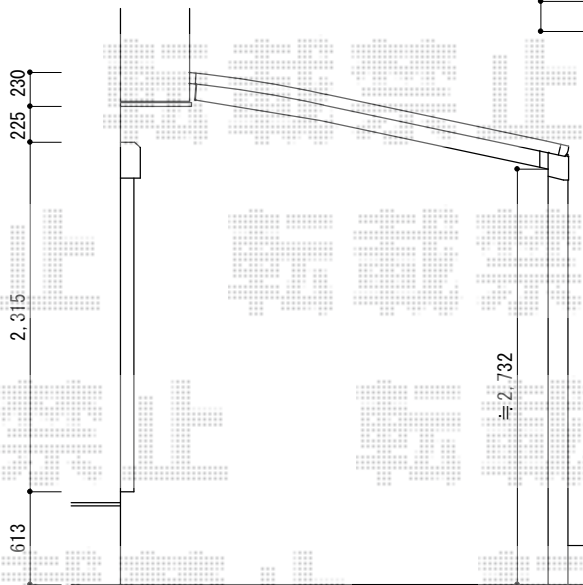

ルーフポートシグマIII 積雪～20cm対応

トステム ルーフポートシグマIII 積雪～20cm対応
幅= 3,023mm
奥行= 4,980mm
色：ブラック
屋根材：熱線吸収アクアポリカーボネート（ライトブルー）
柱仕様：ロング柱23仕様（有効高 約2,750mm）

現場状況や作図制限により概略図の内容と多少の違いが生じることがございます。
施工時は、現場優先とさせて頂きたく思いますので、お立会い頂き、
最終のご指示のほど、何卒、宜しくお願い致します。