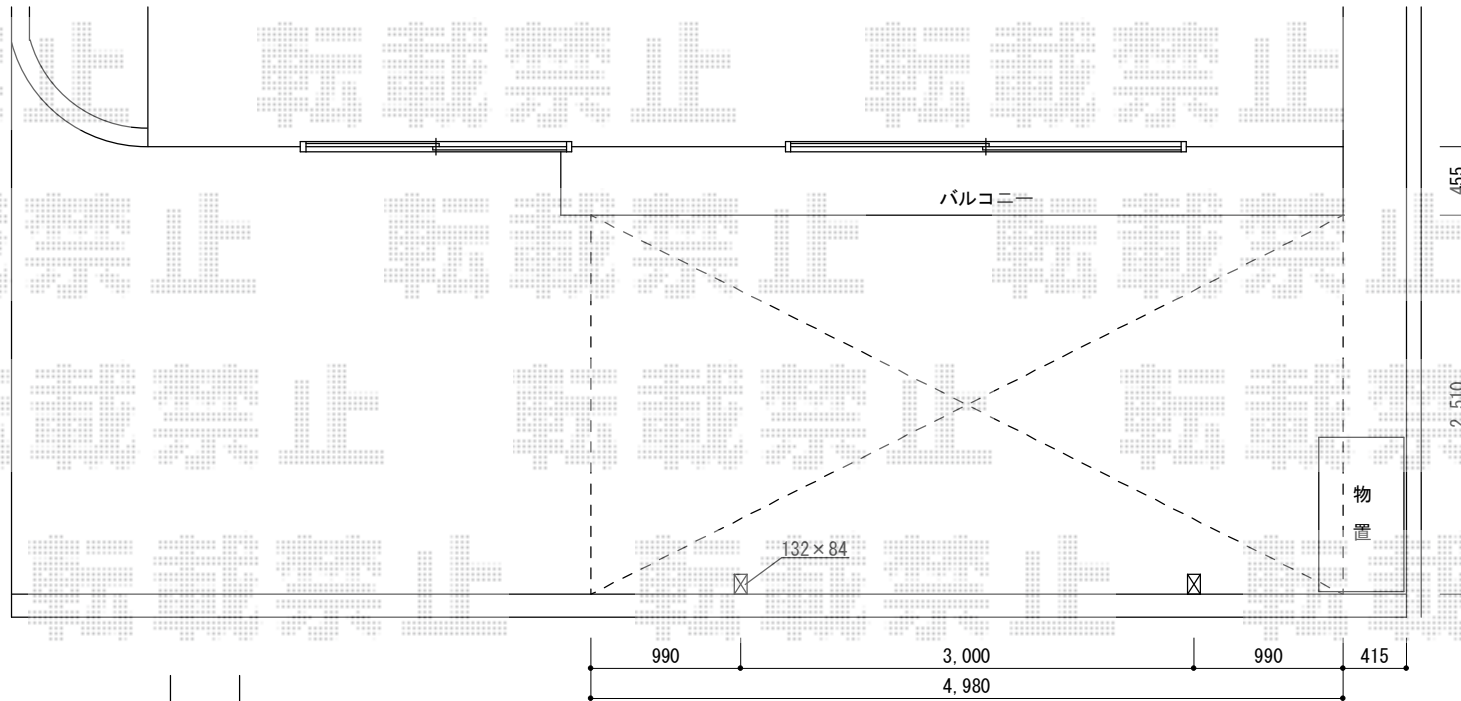

ルーフポートシグマIII 積雪～20cm対応

トステム ルーフポートシグマIII 積雪～20cm対応
幅= 3,023mm
奥行= 4,980mm
色：ブラック
屋根材：熱線吸収アクアポリカーボネート（ライトブルー）
柱仕様：ロング柱23仕様（有効高 約2,750mm）

現場状況や作図制限により概略図の内容と多少の違いが生じることがございます。
施工時は、現場優先とさせて頂きたく思いますので、お立会い頂き、
最終のご指示のほど、何卒、宜しくお願い致します。