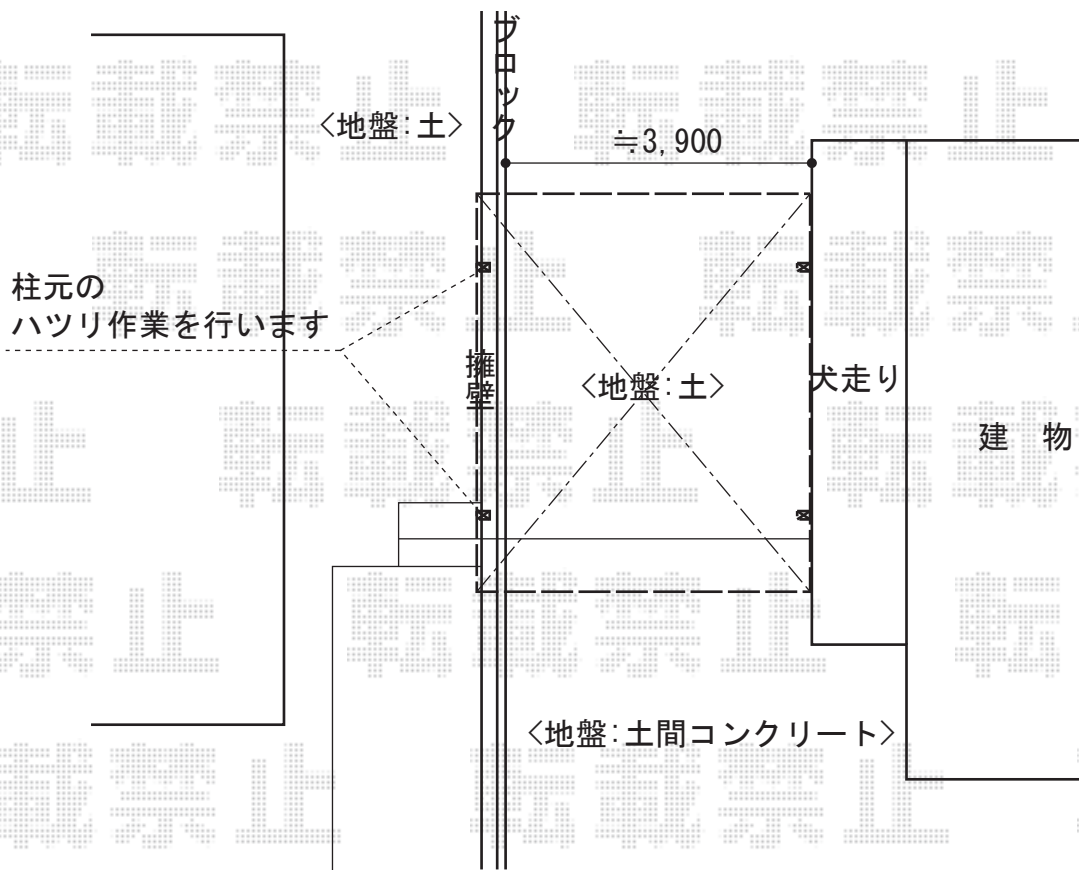

カーブポートシグマIII ワイド 積雪～20cm対応

トステム カーブポートシグマIII ワイド 積雪～20cm対応
幅= 4,231mm
奥行= 4,980mm
色： シャイングレー
屋根材： ガリレポリカ（クリアマット・すりガラス調）
柱仕様： ロング柱23仕様（有効高 約2,300mm）

現場状況や作図制限により概略図の内容と多少の違いが生じることがございます。
施工時は、現場優先とさせていただきますので、お立会い頂き、
最終のご指示のほど、何卒、宜しくお願い致します。