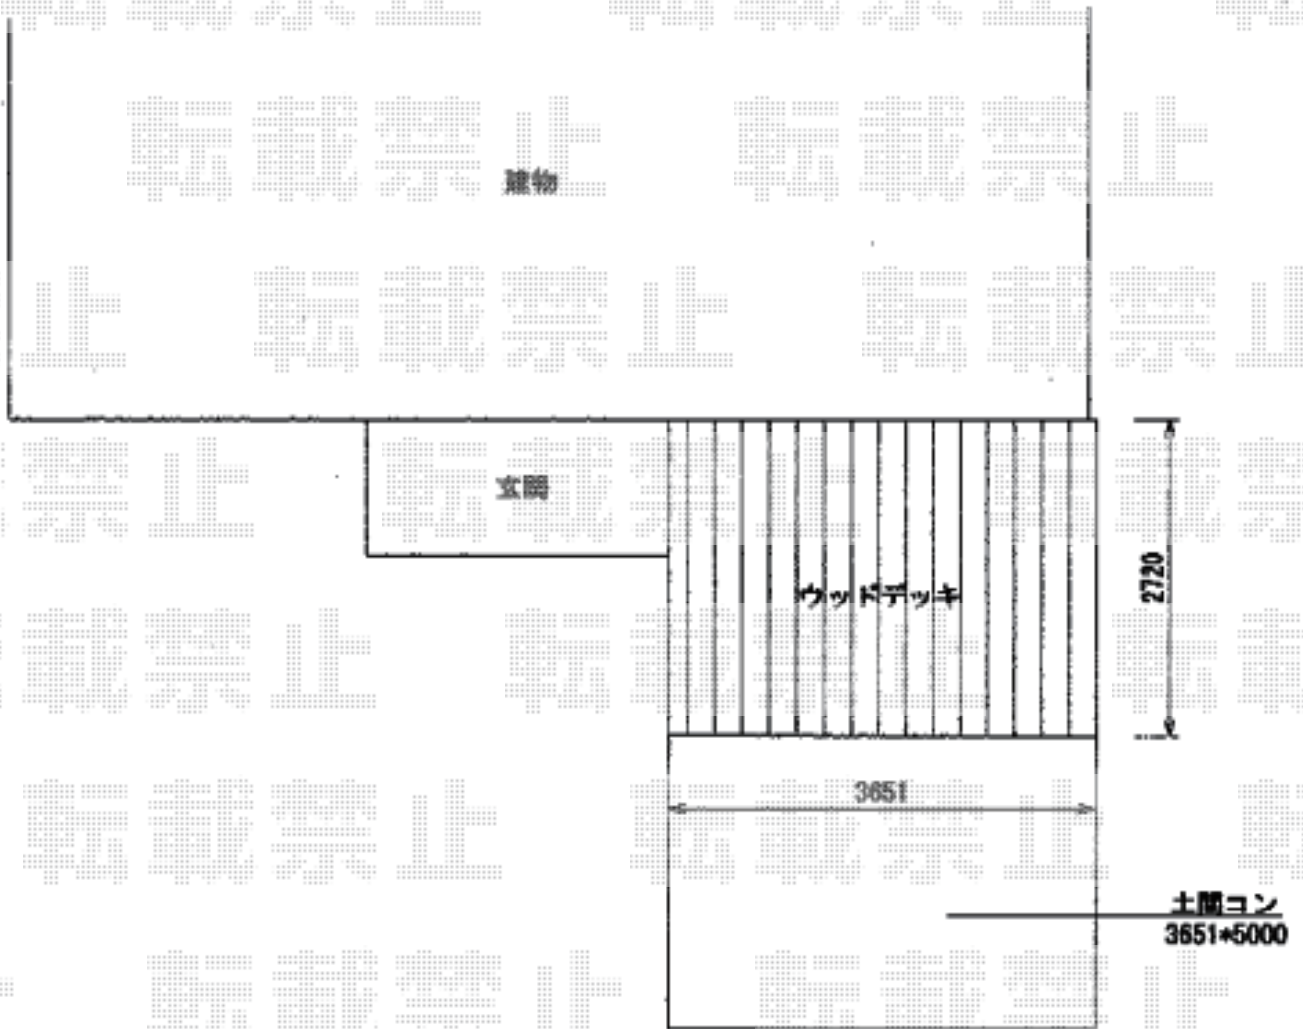

リウッドデッキ 200 単体

YKK AP リウッドデッキ 200 単体  
間口= 2.0間 (3,651mm)  
出幅= 9尺 (2,720mm)  
色： レッドブラウン/束柱色： カームブラック  
床板： 縦貼り  
束柱： Tタイプ (400~500mm)

現場状況や作図制限により概略図の内容と多少の違いが生じることがございます。  
施工時は、現場優先とさせて頂きたく思いますので、お立会い頂き、  
最終のご指示のほど、何卒、宜しくお願い致します。