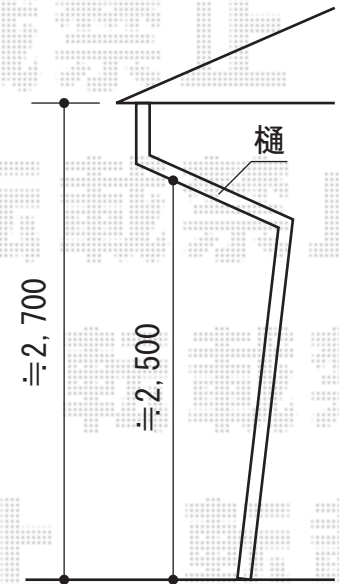

カーブポートシグマIII ワイド 積雪~20cm対応

トステム カーブポートシグマIII ワイド 積雪~20cm対応
幅= 5,443mm
奥行= 4,980mm
色： シャイングレー
屋根材： ポリカーボネート（ブラウン）
柱仕様： ロング柱23仕様（有効高 約2,300mm）

現場状況や作図制限により概略図の内容と多少の違いが生じることがございます。
施工時は、現場優先とさせて頂きたく思いますので、お立会い頂き、
最終のご指示のほど、何卒、宜しくお願い致します。