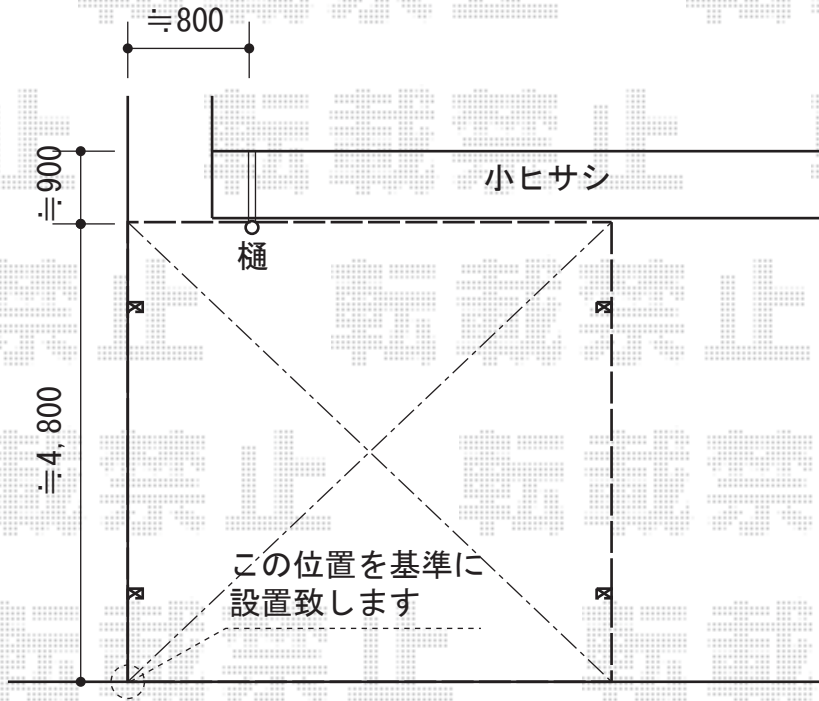

カーブポートシグマIII ワイド 積雪~20cm対応

トステム カーブポートシグマIII ワイド 積雪~20cm対応
幅= 5,443mm
奥行= 4,980mm
色： シャイングレー
屋根材： ポリカーボネート（ブラウン）
柱仕様： ロング柱23仕様（有効高 約2,300mm）

現場状況や作図制限により概略図の内容と多少の違いが生じることがございます。
施工時は、現場優先とさせて頂きたく思いますので、お立会い頂き、
最終のご指示のほど、何卒、宜しくお願い致します。