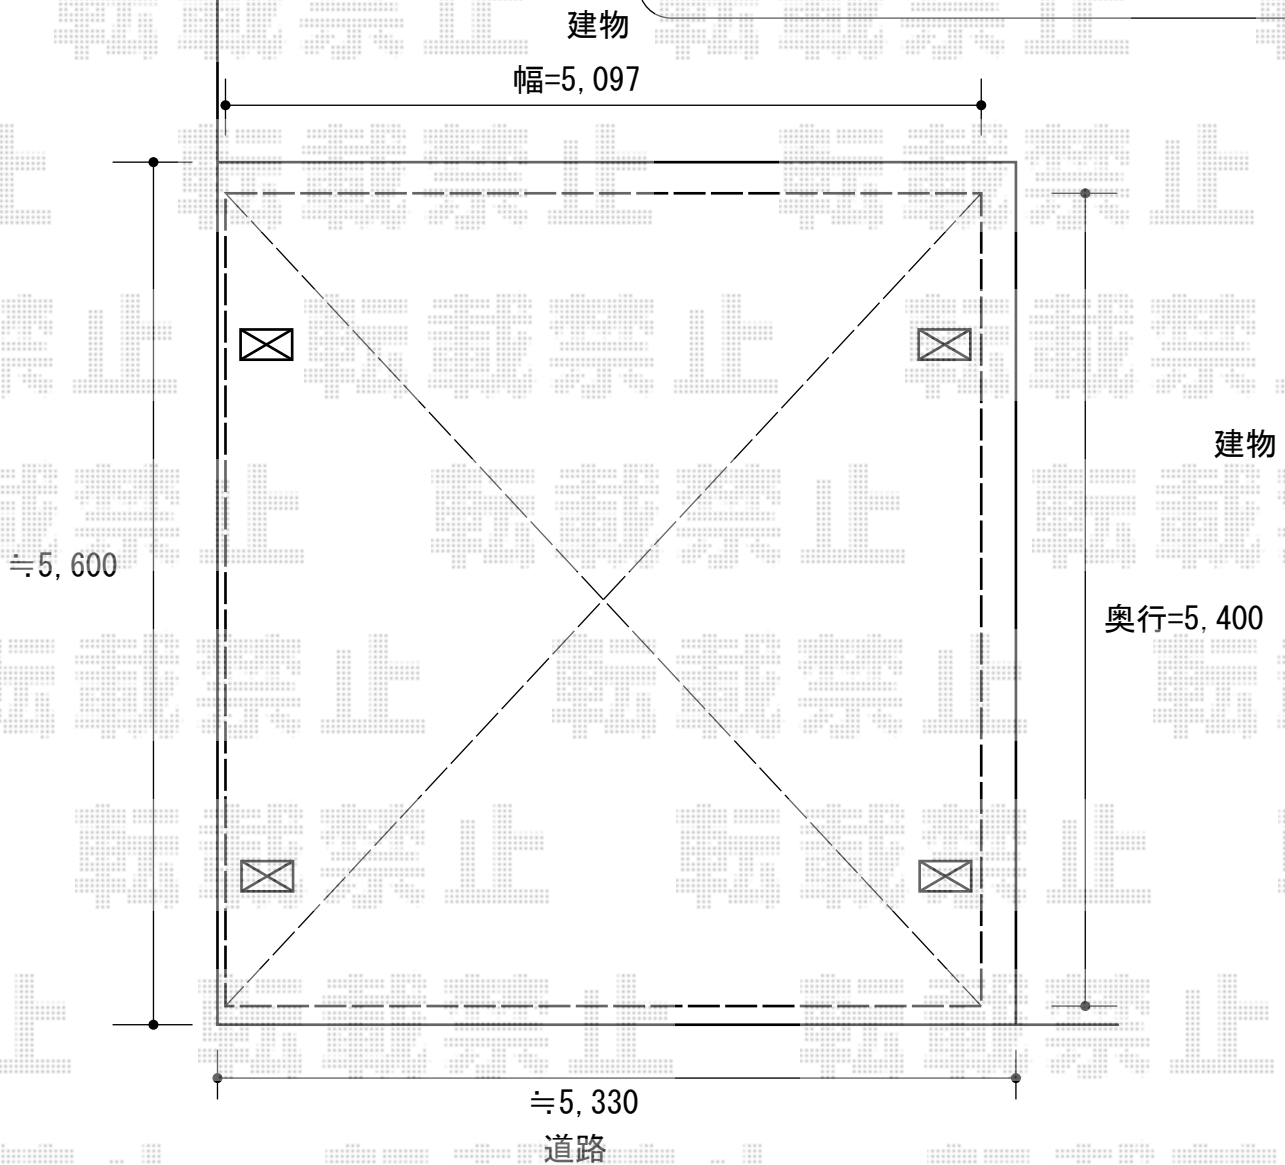

建物・窓に干渉する可能性がございますので、
少し離して、商品を施工致します

YKK AP レйнаツインポートグラン 積雪～20cm対応
幅= 5,097mm
奥行= 5,400mm
色：【仮】カームブラック
屋根材：【仮】ポリカーボネート（スモークブラウン）
柱仕様：ハイルフ柱仕様（有効高 約2,350mm）

現場状況や作図制限により概略図の内容と多少の違いが生じることがございます。
施工時は、現場優先とさせて頂きたく思いますので、お立会い頂き、
最終のご指示のほど、何卒、宜しくお願い致します。