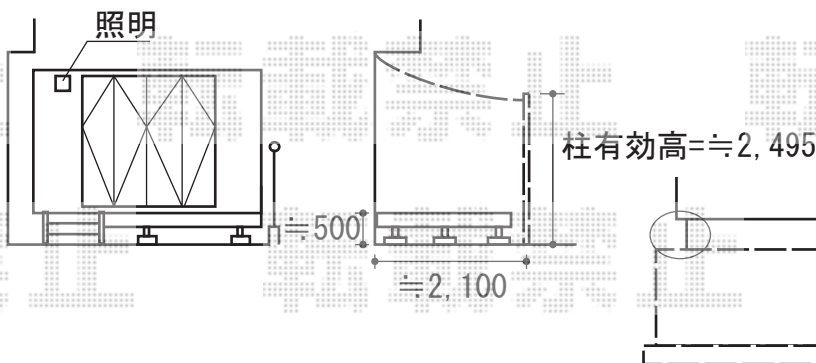

# カーポート・オーニング

規格のフック位置より  
内側へフックをお取付致します。  
この際、キャンバスがたるむ形となります。

柱移動を行います

トステム カーブポートシグマIII 積雪~20cm対応  
幅= 2,701mm  
奥行= 4,980mm  
色： シャイングレー  
屋根材： ポリカーボネート（ブルースモーク）  
柱仕様： ロング柱28仕様（有効高 約2,800mm）

トステム 彩樹B型 ボックスタイプ 手動式  
間口= 2,790mm  
出幅= 2,200mm  
本体色： シャイングレー  
キャンバス色： ポリエステル（ブリティッシュグリーン）  
駆動： 手動式/外観右駆動  
クランクハンドル： 長さ1,000mm