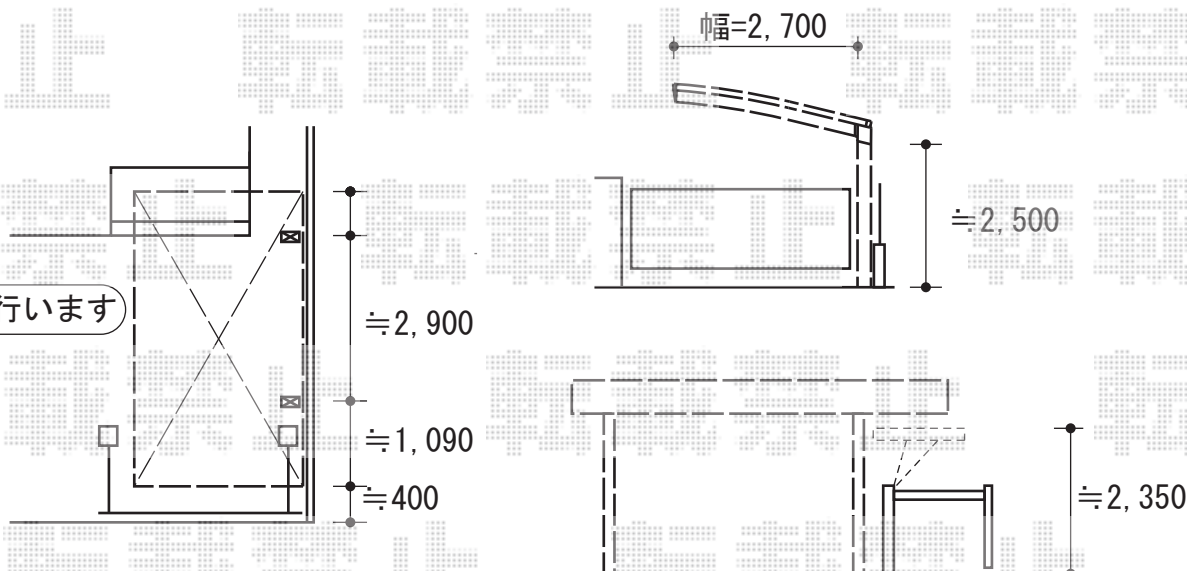

# カーポート・オーニング

規格のフック位置より  
内側へフックをお取付致します。  
この際、キャンバスがたるむ形となります。

柱移動を行います

トステム カーブポートシグマIII 積雪~20cm対応  
幅= 2,701mm  
奥行= 4,980mm  
色： シャイングレー  
屋根材： ポリカーボネート（ブルースモーク）  
柱仕様： ロング柱28仕様（有効高 約2,800mm）

トステム 彩樹B型 ボックスタイプ 手動式  
間口= 2,790mm  
出幅= 2,200mm  
本体色： シャイングレー  
キャンバス色： ポリエステル（ブリティッシュグリーン）  
駆動： 手動式/外観右駆動  
クランクハンドル： 長さ1,000mm