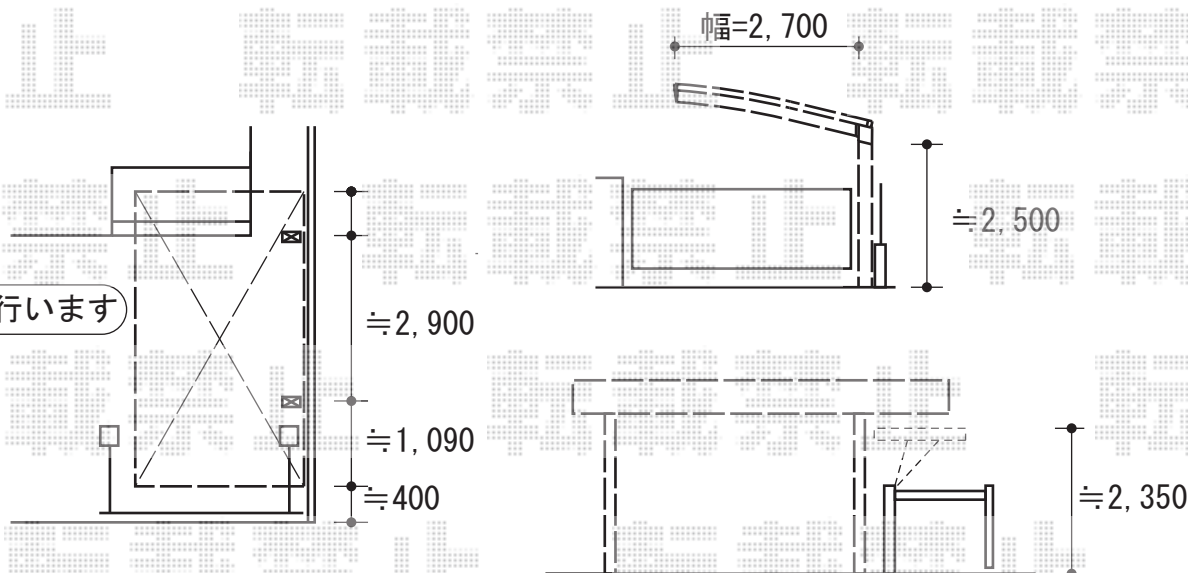

カーポート・オーニング

規格のフック位置より
内側へフックをお取付致します。
この際、キャンバスがたるむ形となります。

柱移動を行います

トステム カーブポートシグマIII 積雪~20cm対応
幅= 2,701mm
奥行= 4,980mm
色： シャイングレー
屋根材： ポリカーボネート（ブルースモーク）
柱仕様： ロング柱28仕様（有効高 約2,800mm）

トステム 彩樹B型 ボックスタイプ 手動式
間口= 2,790mm
出幅= 2,200mm
本体色： シャイングレー
キャンバス色： ポリエステル（ブリティッシュグリーン）
駆動： 手動式/外観右駆動
クランクハンドル： 長さ1,000mm