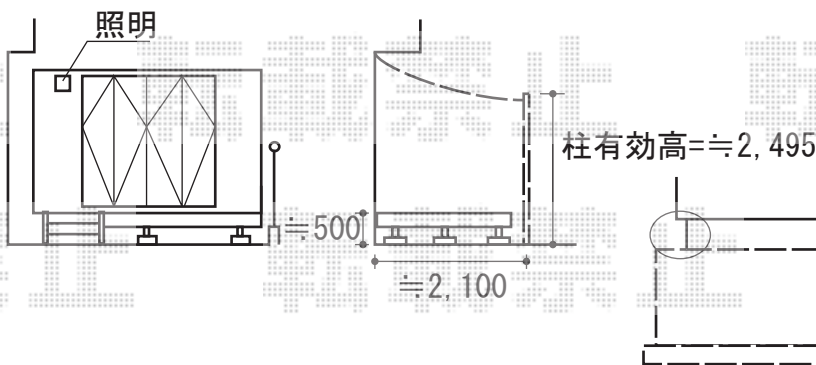

カーポート・オーニング

規格のフック位置より
内側へフックをお取付致します。
この際、キャンバスがたるむ形となります。

柱移動を行います

トステム カーブポートシグマIII 積雪~20cm対応
幅= 2,701mm
奥行= 4,980mm
色： シャイングレー
屋根材： ポリカーボネート（ブルースモーク）
柱仕様： ロング柱28仕様（有効高 約2,800mm）

トステム 彩樹B型 ボックスタイプ 手動式
間口= 2,790mm
出幅= 2,200mm
本体色： シャイングレー
キャンバス色： ポリエステル（ブリティッシュグリーン）
駆動： 手動式/外観右駆動
クランクハンドル： 長さ1,000mm