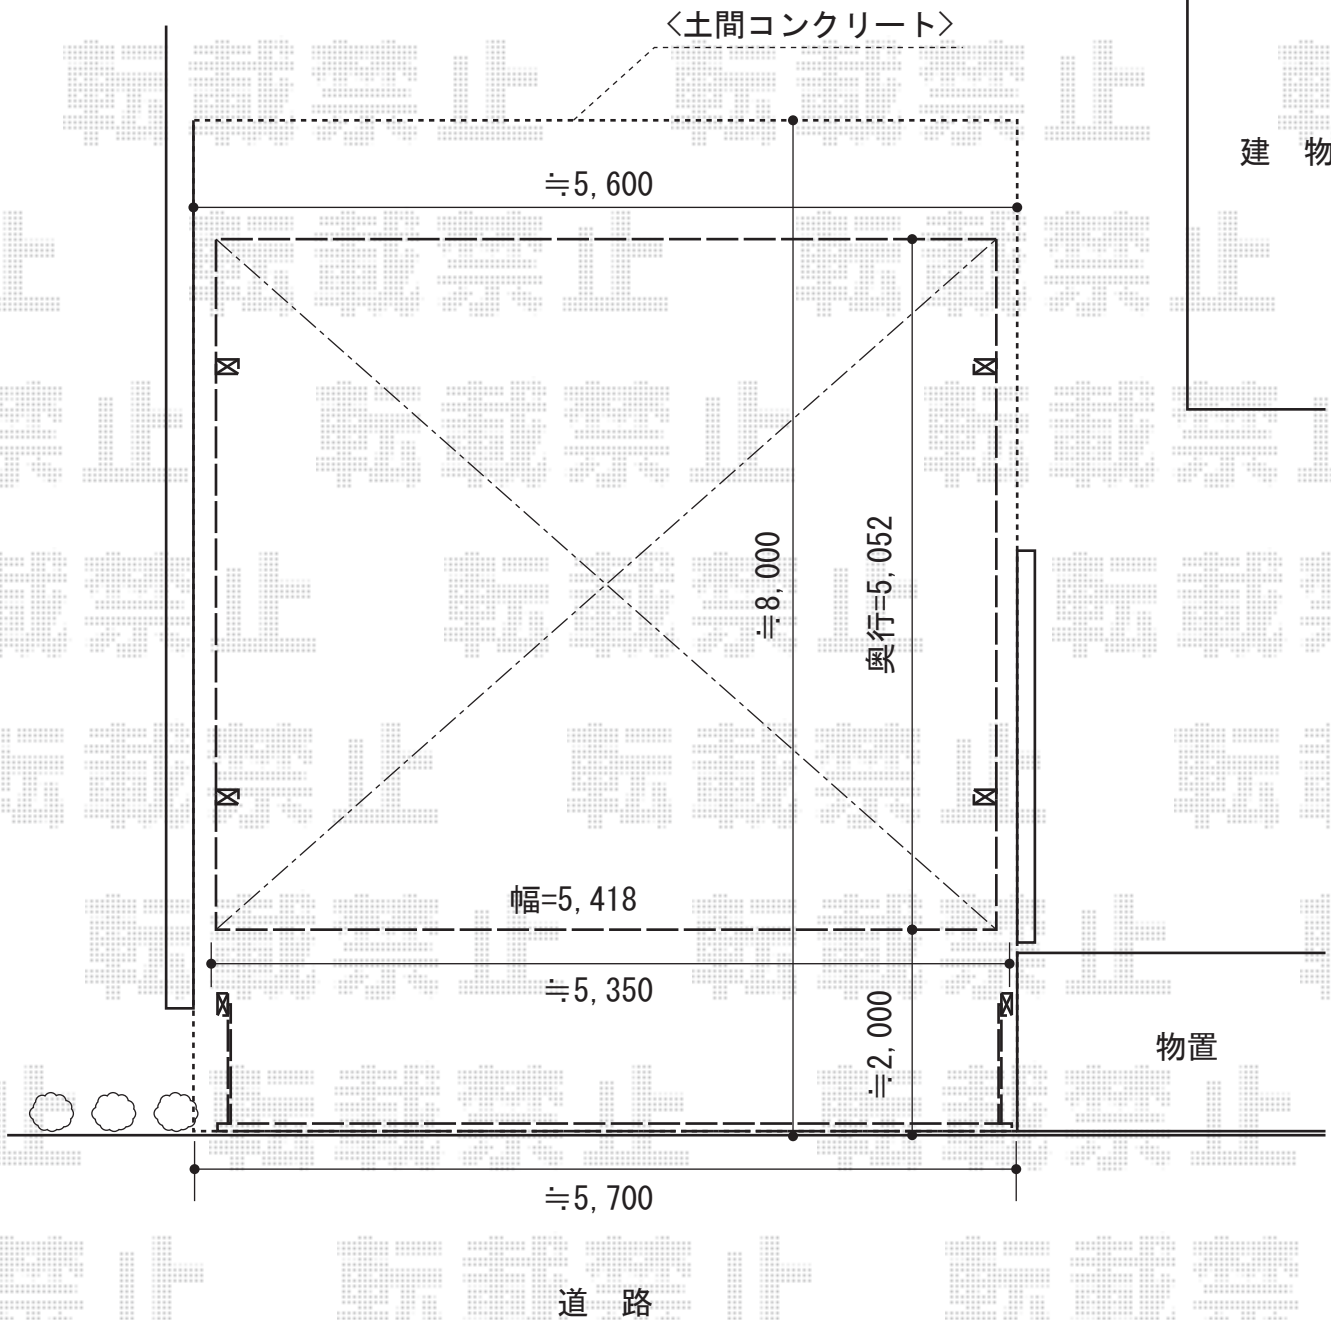

カーポート・カーゲート

Value Select プレシオスポート アルファ M合掌 積雪~20cm対応
幅=5,418mm
奥行=5,052mm
色：グレースブラウン
屋根材：ポリカーボネート（スカイブルー）
柱仕様：標準柱仕様（有効高 約1,800mm）

TOEX ワイドオーバードアS2型 電動式
本体（W×H）=（5,350mm×1,200mm）
色：オータムブラウン
柱仕様：標準柱仕様（有効通過高1,850mm）
駆動：1モーター外観左側駆動/AC100V結線用柱仕様

現場状況や作図制限により概略図の内容と多少の違いが生じることがございます。
施工時は、現場優先とさせて頂きたく思いますので、お立会い頂き、
最終のご指示のほど、何卒、宜しくお願い致します。

EX-SHOP
HTTP://WWW.EX-SHOP.NET

担当：竹下

全ての著作権は、エクスショップに帰属します。当社とのお取引目的外の使用・複製・転載禁止となっております。