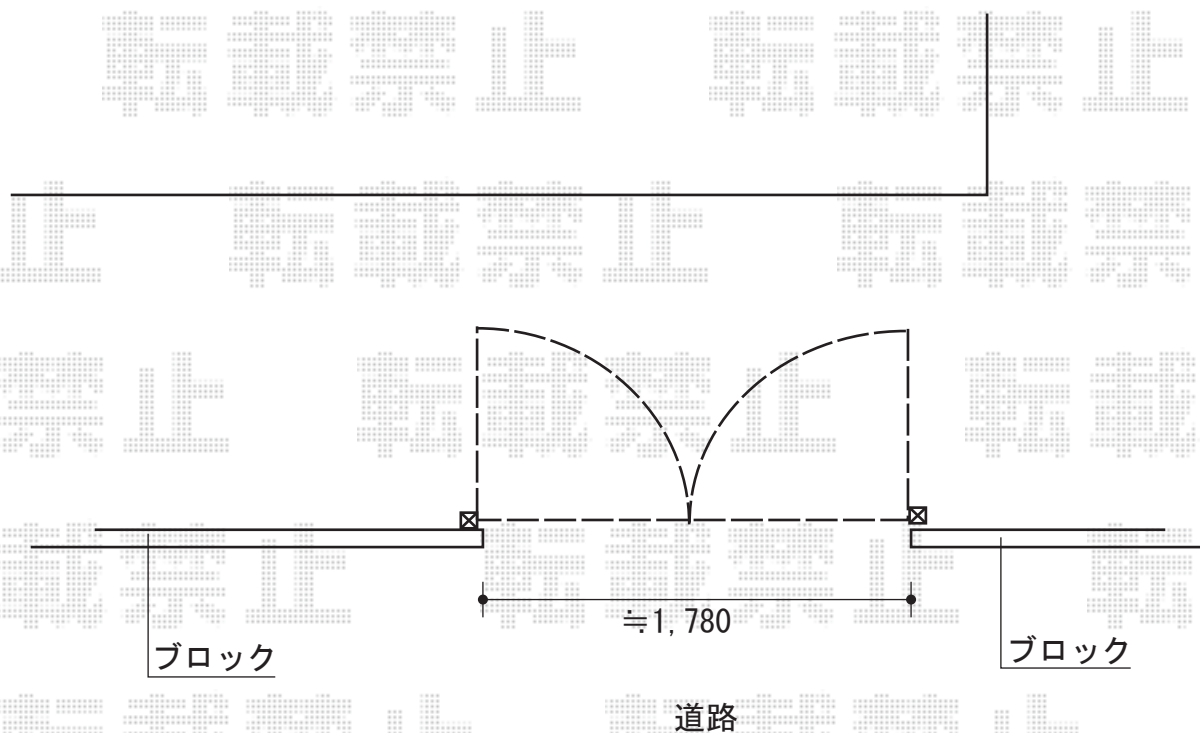

シャレオR1型 両開き 柱使用

TOEX シャレオR1型 両開き 柱使用  
扉幅 = 900 + 900mm  
扉高 = 1,200mm  
色 : ブロンズ  
錠 : プッシュプルUT錠 (錠色 : ライトゴールド)  
開き : 内開き

現場状況や作図制限により概略図の内容と多少の違いが生じることがございます。  
施工時は、現場優先とさせて頂きたく思いますので、お立会い頂き、  
最終のご指示のほど、何卒、宜しくお願い致します。