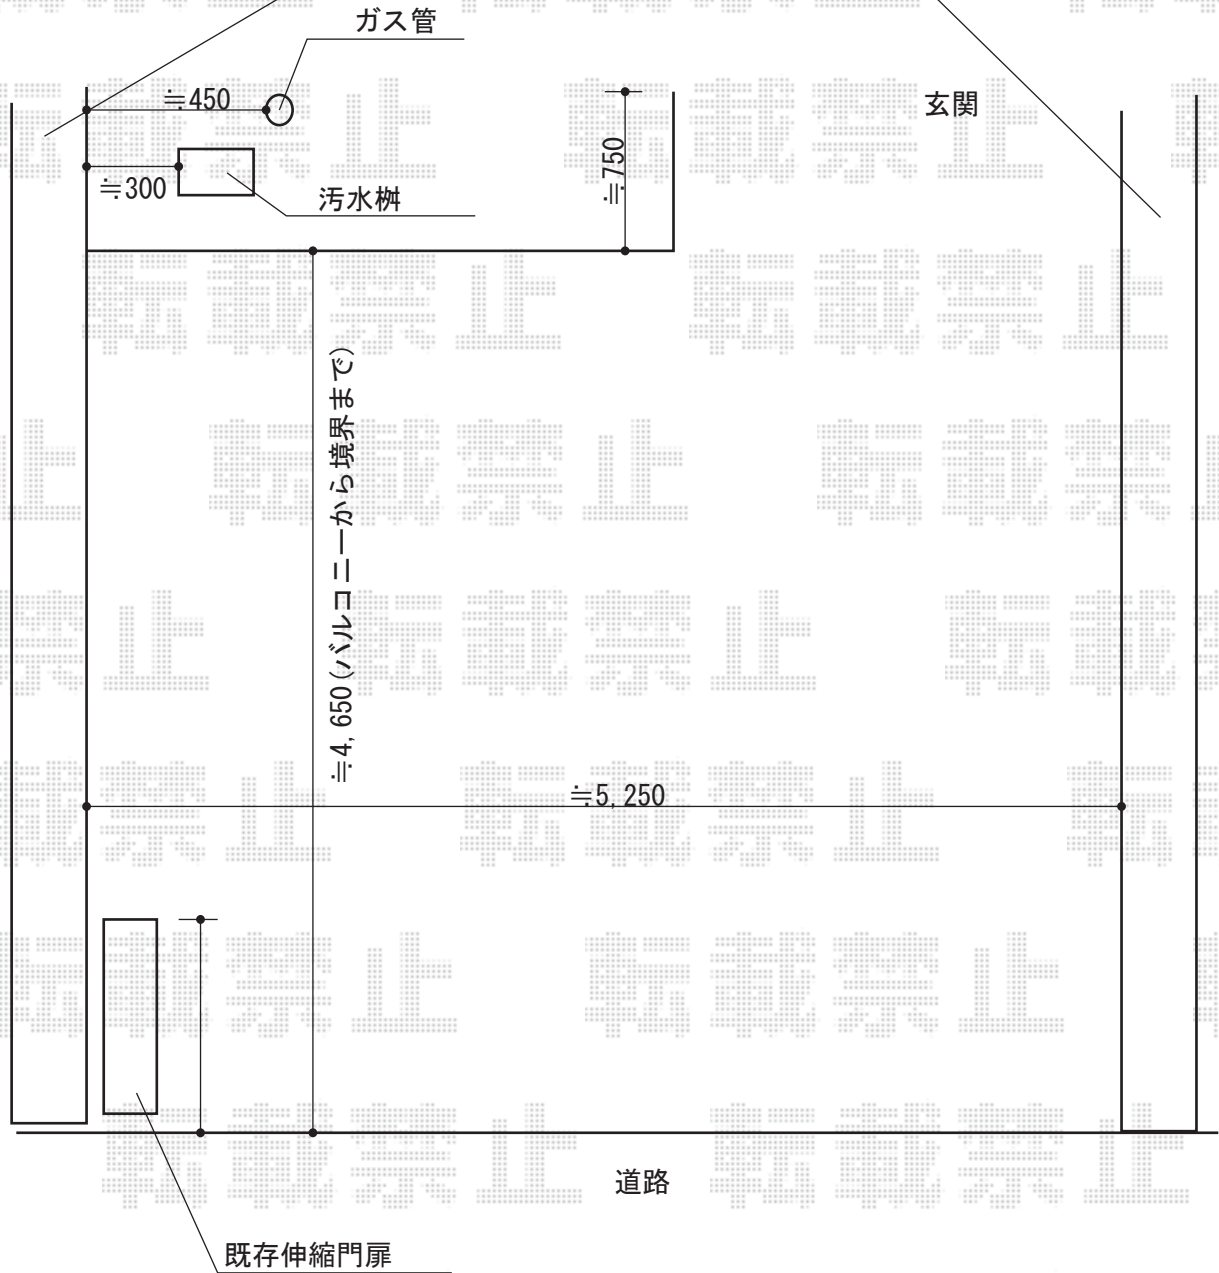

# プレシオSPORT ミニ 積雪~20cm対応

ブロック+フェンス

※カーポートの場合、伸縮門扉がある為、撤去処分もしくは接触しない場所に移設致します。

Value Select プレシオSPORT ミニ 積雪~20cm対応  
幅= 2,100mm  
奥行= 2,904mm  
色： グレースブラウン  
屋根材： ポリカーボネート（スカイブルー）  
柱仕様： 標準柱仕様（有効高 約1,814mm）