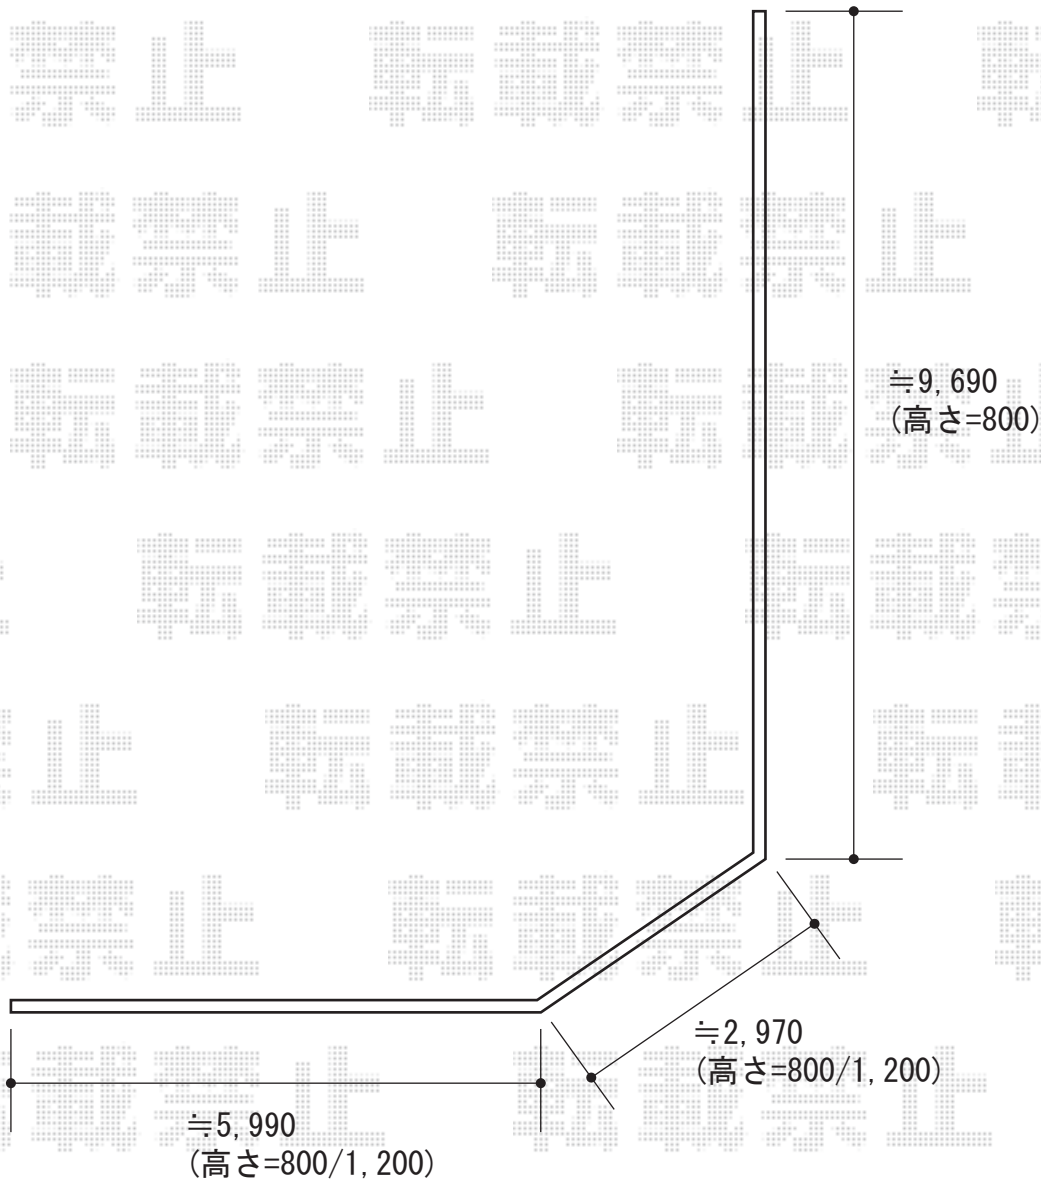

シンプルモダンフェンス W5型 自由柱施工

YKK AP シンプルモダンフェンス W5型 自由柱施工
本体1枚 (W×H) = (1,975mm×800mm) × 10枚
自由柱 : T80×13本
エンドキャップ : 1セット
目隠しコーナー継手 : T80×2セット
端部カバー : T80×1セット
色 : ハニーチェリー

YKK AP シンプルモダンフェンス W5型 自由柱施工
本体1枚 (W×H) = (1,975mm×800mm) × 5枚
自由柱 : T80×6本
エンドキャップ : 1セット
端部カバー : T80 (×1セット)
色 : ハニーチェリー

YKK AP シンプルモダンフェンス W5型 自由柱施工
本体1枚 (W×H) = (1,975mm×1,200mm) × 5枚
自由柱 : T120×11本
エンドキャップ : 1セット
目隠しコーナー継手 : T120×1セット
端部カバー : T120×1セット
色 : ハニーチェリー

現場状況や作図制限により概略図の内容と多少の違いが生じることがございます。
施工時は、現場優先とさせて頂きたく思いますので、お立会い頂き、
最終のご指示のほど、何卒、宜しくお願い致します。