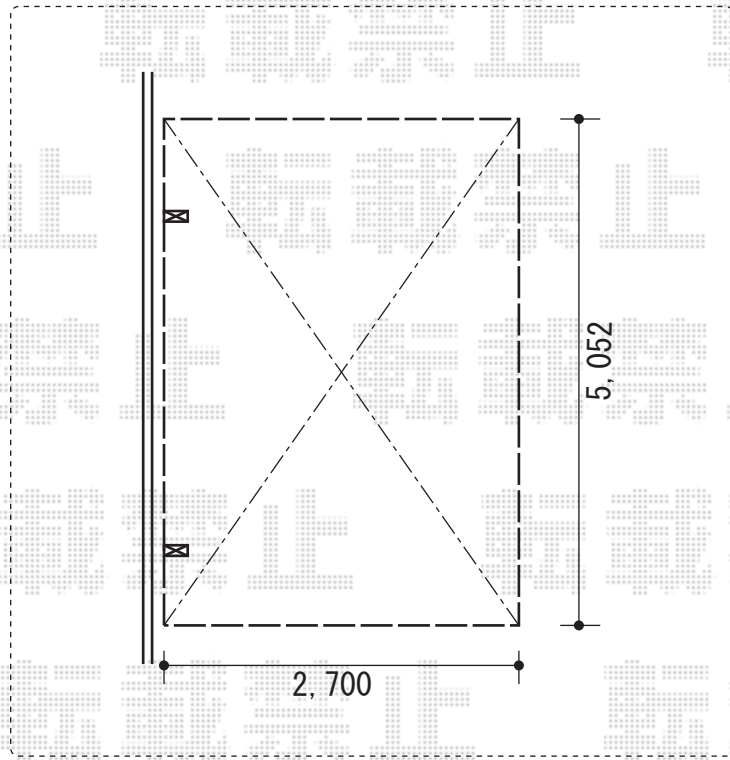

レイナポートグラン 積雪～20cm対応

YKK AP レイナポートグラン 積雪～20cm対応
幅= 2,700mm
奥行= 5,052mm
色： プラチナステン
屋根材： ポリカーボネート（トーマイマツト）
柱仕様： 標準柱仕様（有効高 約2,000mm）

現場状況や作図制限により概略図の内容と多少の違いが生じることがございます。
施工時は、現場優先とさせて頂きたく思いますので、お立会い頂き、
最終のご指示のほど、何卒、宜しくお願い致します。