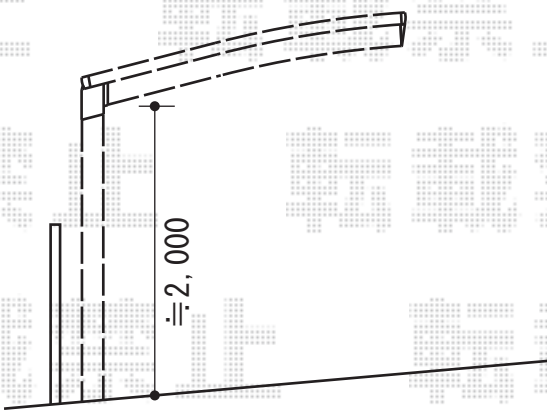

レイナポートグラン 積雪～20cm対応

YKK AP レイナポートグラン 積雪～20cm対応
幅= 2,700mm
奥行= 5,052mm
色： プラチナステン
屋根材： ポリカーボネート（トーマイマツト）
柱仕様： 標準柱仕様（有効高 約2,000mm）

現場状況や作図制限により概略図の内容と多少の違いが生じることがございます。
施工時は、現場優先とさせて頂きたく思いますので、お立会い頂き、
最終のご指示のほど、何卒、宜しくお願い致します。