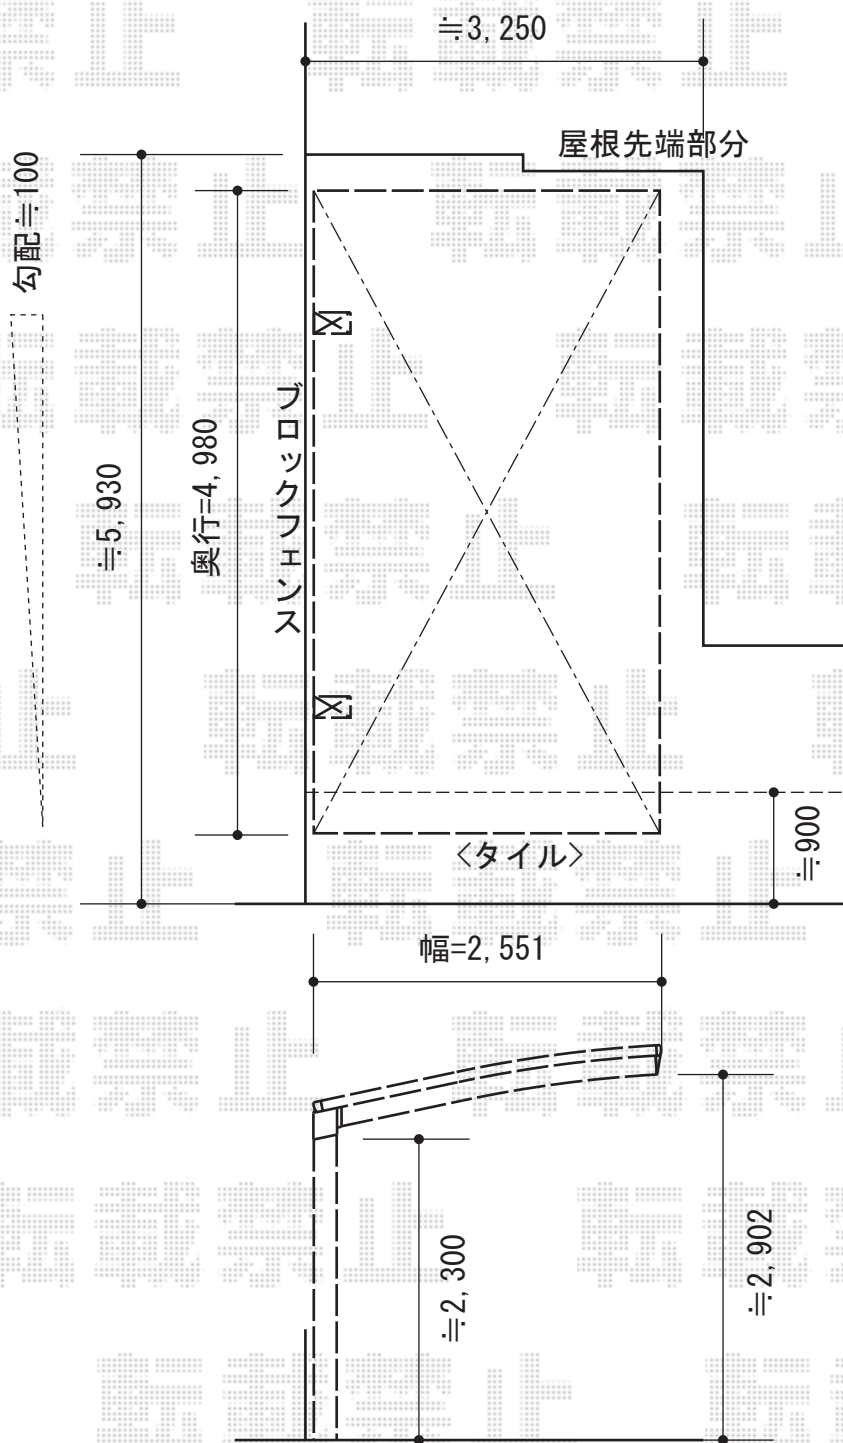

カーブポートシグマIII 積雪~20cm対応

トステム カーブポートシグマIII 積雪~20cm対応

幅= 2,551mm

奥行= 4,980mm

色： オータムブラウン

屋根材： 熱線吸収ポリカーボネート（ライトブルーマット調）

柱仕様： ロング柱23仕様（有効高 約2,300mm）

現場状況や作図制限により概略図の内容と多少の違いが生じることがございます。
施工時は、現場優先とさせて頂きたく思いますので、お立会い頂き、
最終のご指示のほど、何卒、宜しくお願い致します。