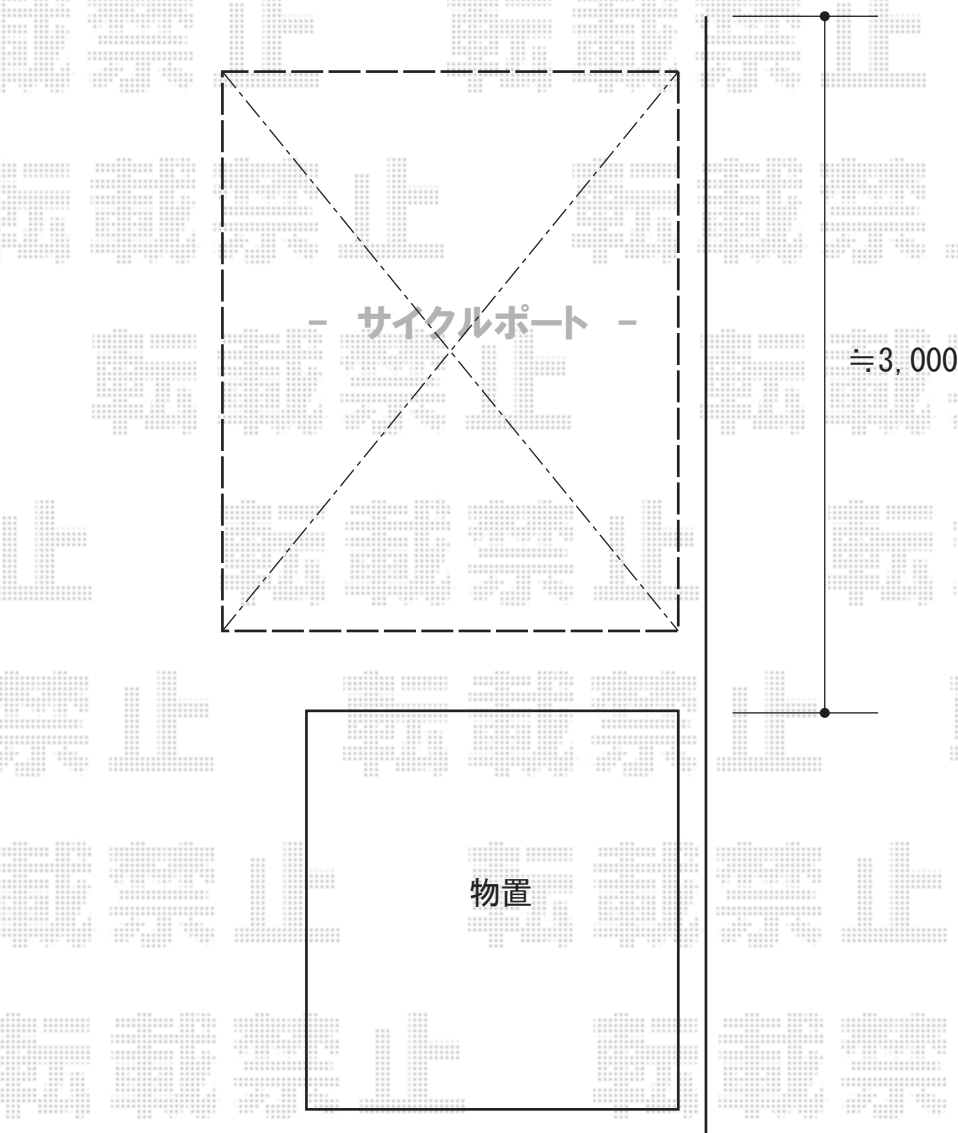

エックススルーフ サイクルポート 3面囲い 積雪～20cm対応

トステム エックススルーフ サイクルポート 3面囲い 積雪～20cm対応
幅= 1,836mm
奥行= 2,147mm
色： オータムブラウン
屋根材： ポリカーボネート（ブラウン）
柱仕様： 標準柱仕様（有効高 約1,800mm）

現場状況や作図制限により概略図の内容と多少の違いが生じることがございます。
施工時は、現場優先とさせて頂きたく思いますので、お立会い頂き、
最終のご指示のほど、何卒、宜しくお願い致します。