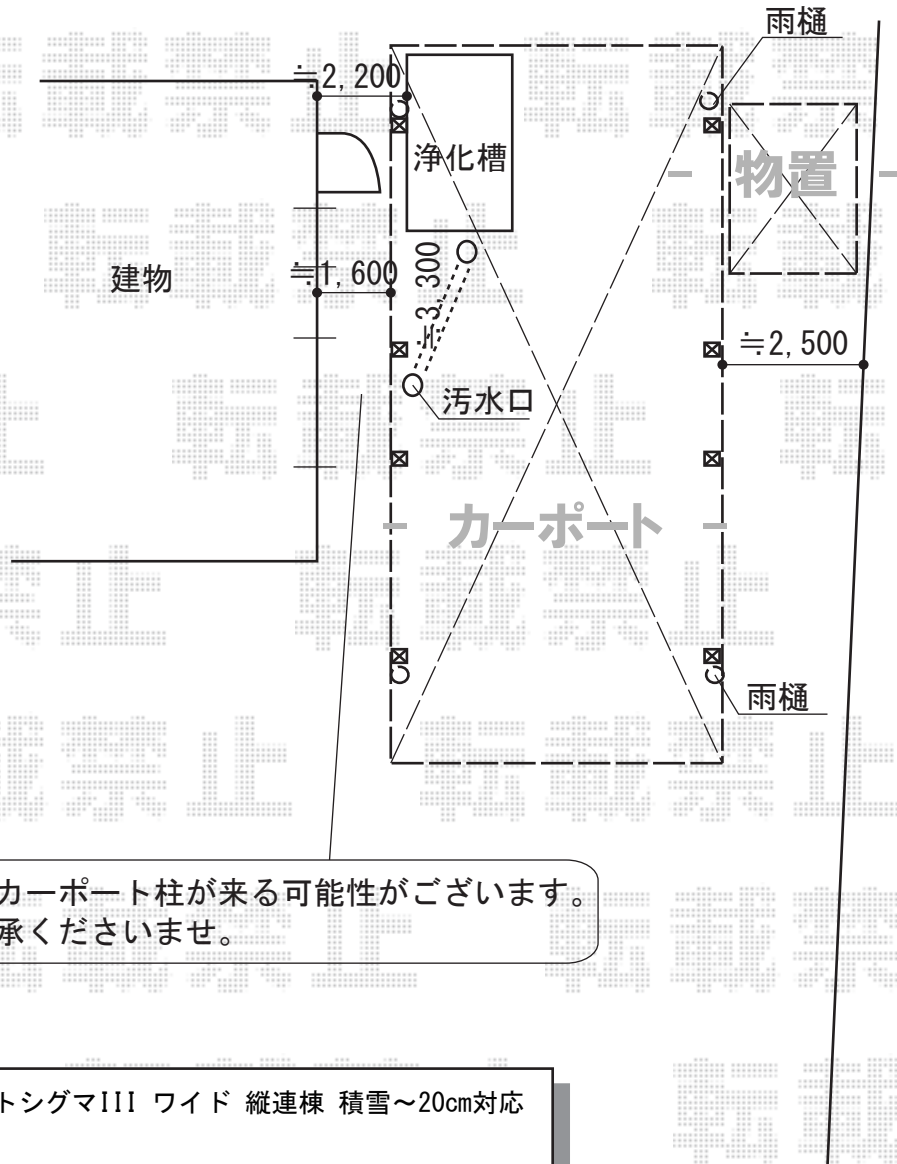

カーポートシグマIII ワイド 縦連棟 積雪～20cm対応

窓の正面にカーポート柱が来る可能性がございます。
予め、ご了承くださいませ。

トステム カーポートシグマIII ワイド 縦連棟 積雪～20cm対応
幅= 5,140mm
奥行= 9,922mm
色： オータムブラウン
屋根材： 熱線吸収ポリカーボネート（ライトブルーマット調）
柱仕様： ロング柱23仕様（有効高 約2,300mm）

現場状況や作図制限により概略図の内容と多少の違いが生じることがございます。
施工時は、現場優先とさせていただきますので、お立会い頂き、
最終のご指示のほど、何卒、宜しくお願い致します。