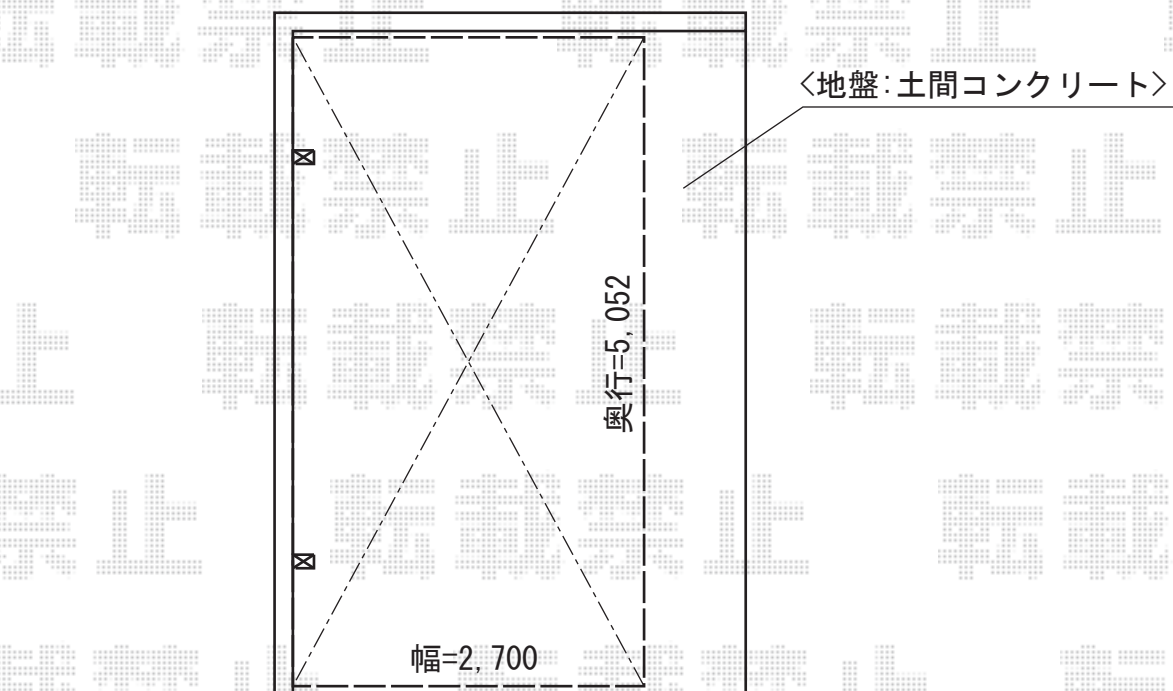

レイナポートグラン 積雪～20cm対応

道路

YKK AP レイナポートグラン 積雪～20cm対応
幅= 2,700mm
奥行= 5,052mm
色： プラチナステン
屋根材： 熱線遮断ポリカーボネート（アースブルーマット調）
柱仕様： ハイルフ柱仕様（有効高 約2,350mm）

現場状況や作図制限により概略図の内容と多少の違いが生じることがございます。
施工時は、現場優先とさせて頂きたく思いますので、お立会い頂き、
最終のご指示のほど、何卒、宜しくお願い致します。