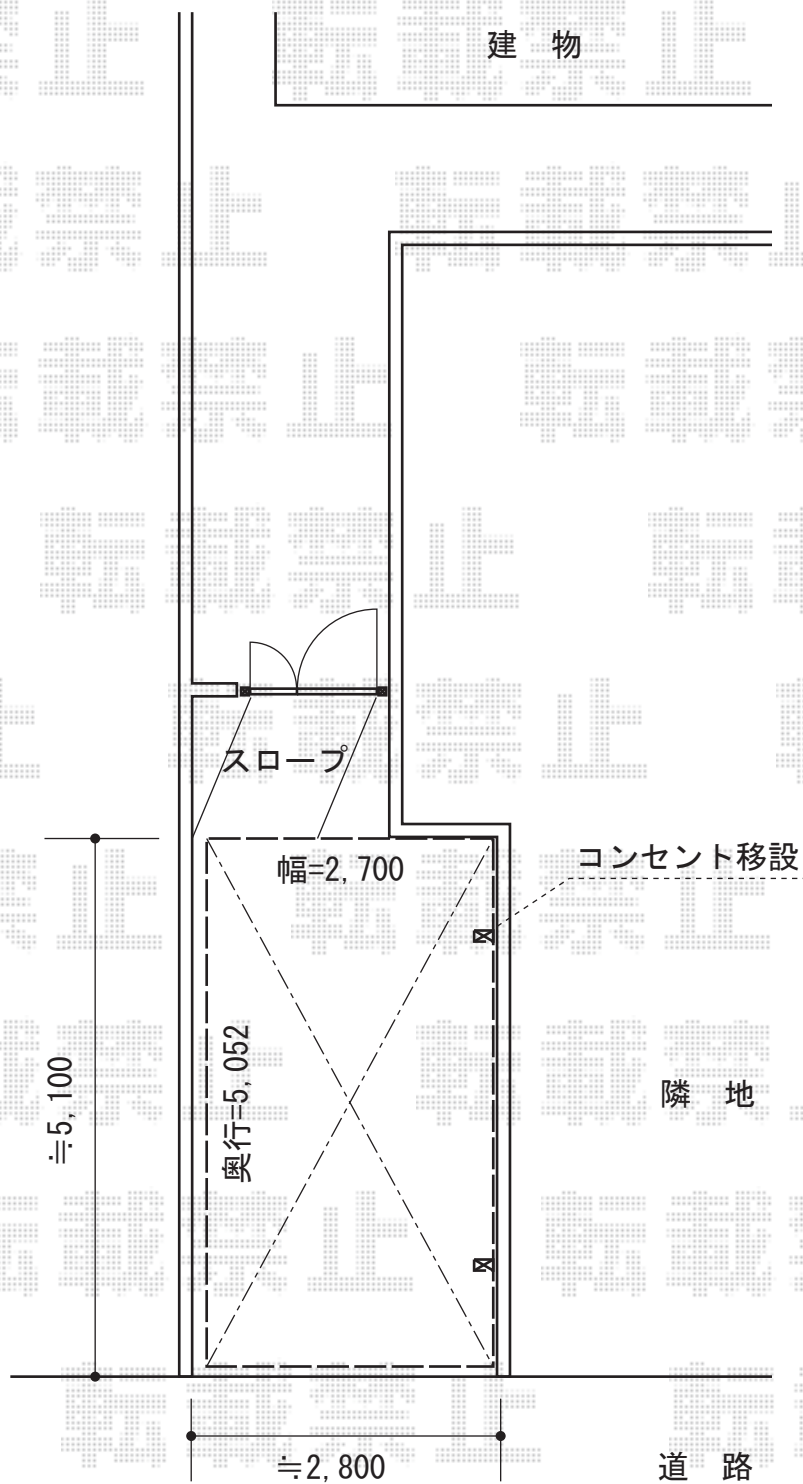

レイナポートグラン 積雪～20cm対応

YKK AP レイナポートグラン 積雪～20cm対応

幅= 2,700mm

奥行= 5,052mm

色： プラチナステン

屋根材： 熱線遮断ポリカーボネート(トーマイマット)

柱仕様： ハイルフ柱仕様(有効高 約2,350mm)

現場状況や作図制限により概略図の内容と多少の違いが生じることがございます。
施工時は、現場優先とさせて頂きたく思いますので、お立会い頂き、
最終のご指示のほど、何卒、宜しくお願い致します。