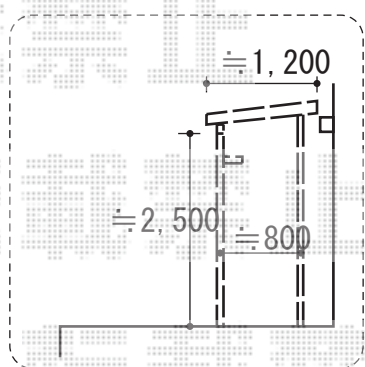

テリオSPORTIII 3000 小屋根タイプ 4本柱 積雪～100cm対応

トステム テリオSPORTIII 3000 小屋根タイプ 4本柱 積雪～100cm対応
 幅= 遮光2,800mm
 色： シャイングレー
 屋根材： 【価格別途】 スチール折板（ペフ無）0.8mm
 柱仕様： ロング柱25仕様（有効高 約2,500mm）
 部材： 躯体カバー
 オプション： 物干し シャイングレー

現場状況や作図制限により概略図の内容と多少の違いが生じることがございます。
 施工時は、現場優先とさせていただきますので、お立会い頂き、
 最終のご指示のほど、何卒、宜しくお願い致します。