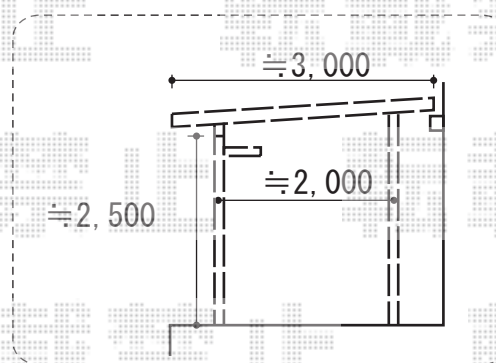

テリオSPORTIII 3000 小屋根タイプ 4本柱 積雪～100cm対応

トステム テリオSPORTIII 3000 小屋根タイプ 4本柱 積雪～100cm対応
 幅= 遮光2,800mm
 色： シャイングレー
 屋根材： 【価格別途】 スチール折板（ペフ無）0.8mm
 柱仕様： ロング柱25仕様（有効高 約2,500mm）
 部材： 躯体カバー
 オプション： 物干し シャイングレー

現場状況や作図制限により概略図の内容と多少の違いが生じることがございます。
 施工時は、現場優先とさせていただきますので、お立会い頂き、
 最終のご指示のほど、何卒、宜しくお願い致します。