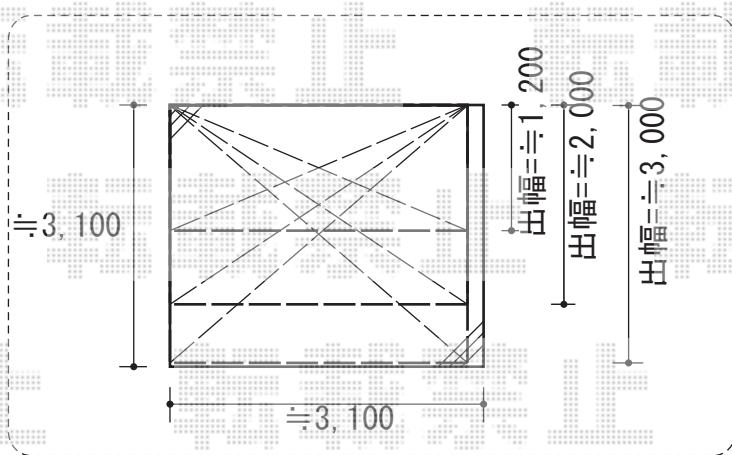

テリオSPORTIII 3000 小屋根タイプ 4本柱 積雪～100cm対応

トステム テリオSPORTIII 3000 小屋根タイプ 4本柱 積雪～100cm対応
 幅= 遮光2,800mm
 色： シャイングレー
 屋根材： 【価格別途】 スチール折板（ペフ無）0.8mm
 柱仕様： ロング柱25仕様（有効高 約2,500mm）
 部材： 躯体カバー
 オプション： 物干し シャイングレー

現場状況や作図制限により概略図の内容と多少の違いが生じることがございます。
 施工時は、現場優先とさせていただきますので、お立会い頂き、
 最終のご指示のほど、何卒、宜しくお願い致します。