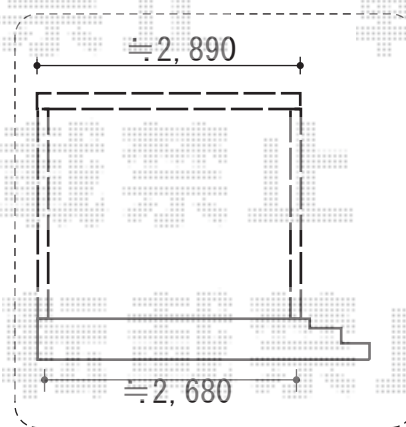

テリオSPORTIII 3000 小屋根タイプ 4本柱 積雪～100cm対応

トステム テリオSPORTIII 3000 小屋根タイプ 4本柱 積雪～100cm対応
 幅= 遮光2,800mm
 色： シャイングレー
 屋根材： 【価格別途】 スチール折板（ペフ無）0.8mm
 柱仕様： ロング柱25仕様（有効高 約2,500mm）
 部材： 躯体カバー
 オプション： 物干し シャイングレー

現場状況や作図制限により概略図の内容と多少の違いが生じることがございます。
 施工時は、現場優先とさせていただきますので、お立会い頂き、
 最終のご指示のほど、何卒、宜しくお願い致します。