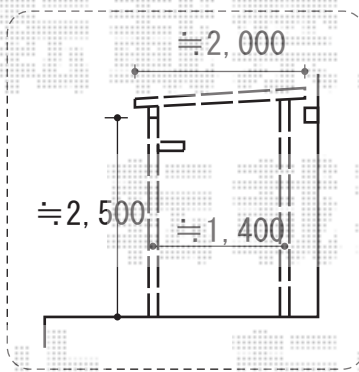

テリオSPORTIII 3000 小屋根タイプ 4本柱 積雪～100cm対応

トステム テリオSPORTIII 3000 小屋根タイプ 4本柱 積雪～100cm対応
 幅= 遮光2,800mm
 色： シャイングレー
 屋根材： 【価格別途】 スチール折板（ペフ無）0.8mm
 柱仕様： ロング柱25仕様（有効高 約2,500mm）
 部材： 躯体カバー
 オプション： 物干し シャイングレー

現場状況や作図制限により概略図の内容と多少の違いが生じることがございます。
 施工時は、現場優先とさせていただきますので、お立会い頂き、
 最終のご指示のほど、何卒、宜しくお願い致します。