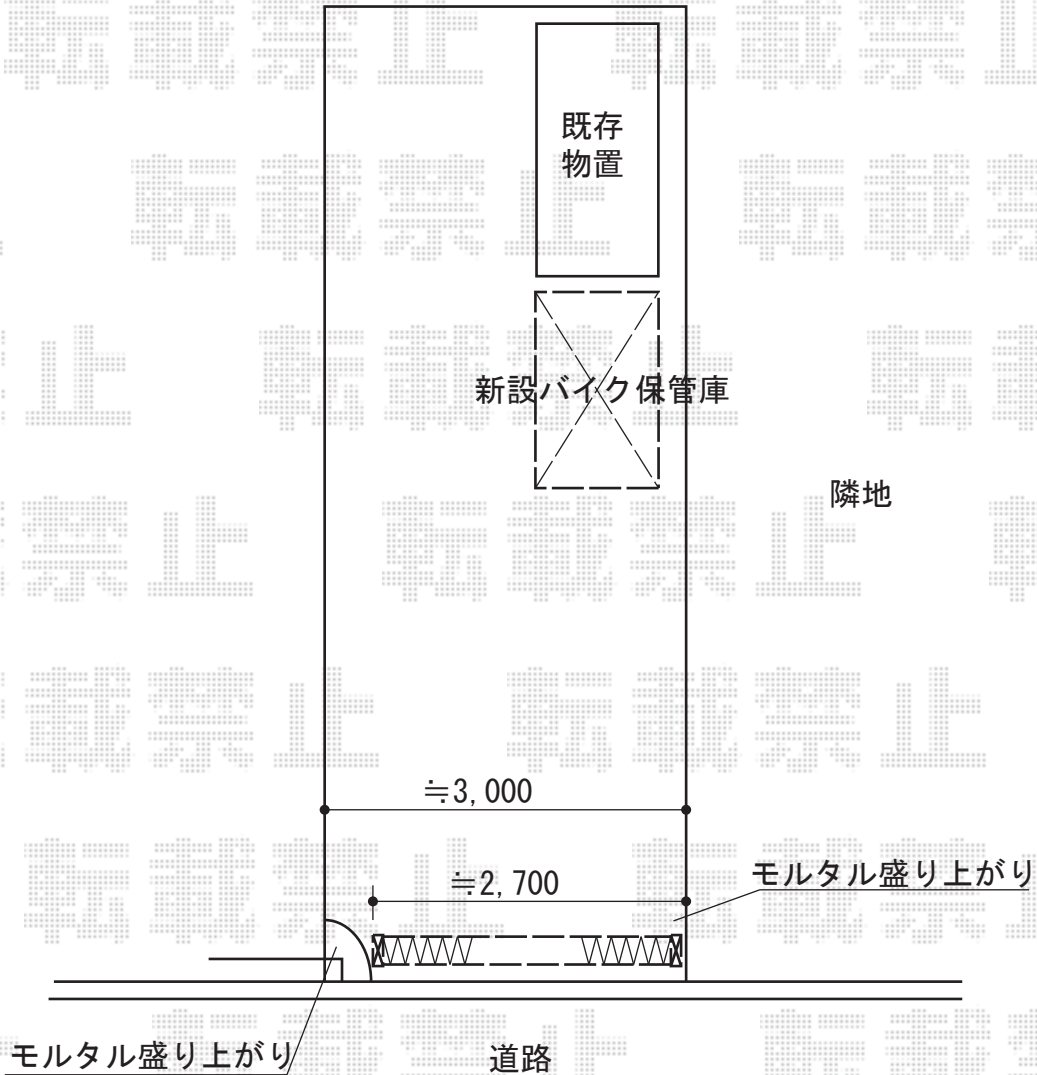

# トリップゲート PA型 ノンレール 片開き 33S

Value Select トリップゲート PA型 ノンレール 片開き 27S  
開口幅= 2,626mm  
全幅= 2,726mm  
たたみ幅= 299mm  
高さ= 1,182mm  
色：【未定】  
キャスター数： 2箇所  
落棒数： 1本

現場状況や作図制限により概略図の内容と多少の違いが生じることがございます。  
施工時は、現場優先とさせて頂きたく思いますので、お立会い頂き、  
最終のご指示のほど、何卒、宜しくお願い致します。