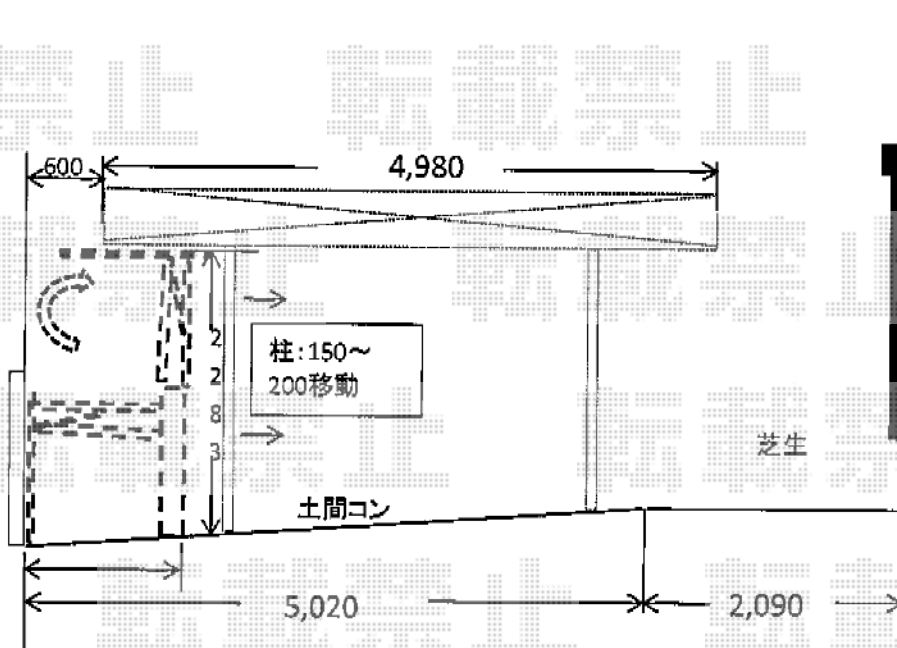

# ワイドオーバードアS1型 手動式

TOEX ワイドオーバードアS1型 手動式  
 本体 (W×H) = (5,050mm×1,000mm)  
 色 : 【仮】オータムブラウン  
 柱仕様 : ハイローフ柱仕様 (有効通過高2,150mm)

現場状況や作図制限により概略図の内容と多少の違いが生じることがございます。  
 施工時は、現場優先とさせていただきますので、お立会い頂き、  
 最終のご指示のほど、何卒、宜しくお願い致します。