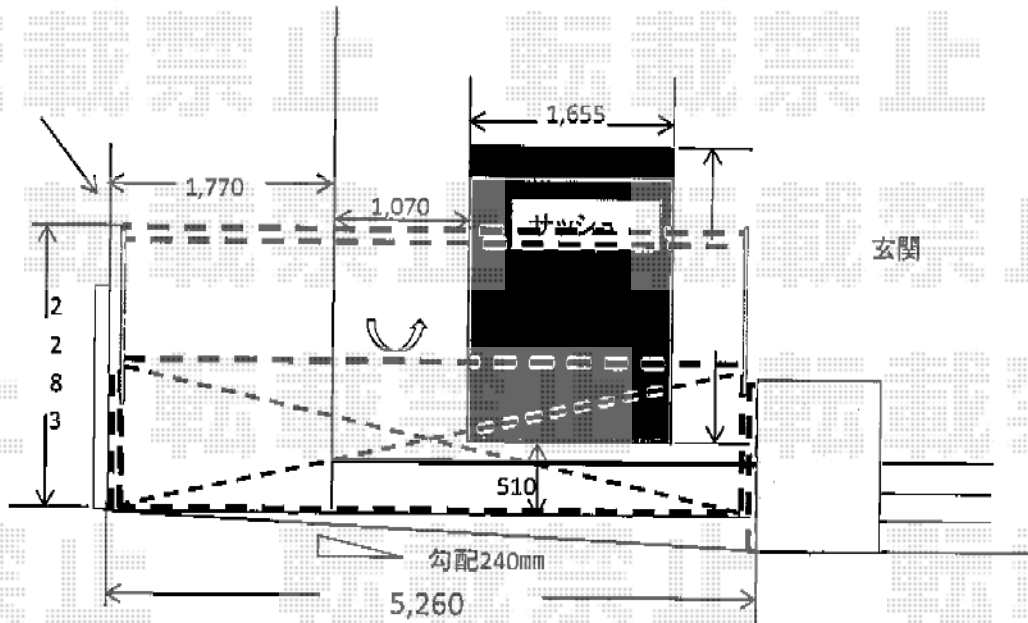

# ワイドオーバードアS1型 手動式

TOEX ワイドオーバードアS1型 手動式  
 本体 (W×H) = (5,050mm×1,000mm)  
 色 : 【仮】オータムブラウン  
 柱仕様 : ハイローフ柱仕様 (有効通過高2,150mm)

現場状況や作図制限により概略図の内容と多少の違いが生じることがございます。  
 施工時は、現場優先とさせていただきますので、お立会い頂き、  
 最終のご指示のほど、何卒、宜しくお願い致します。