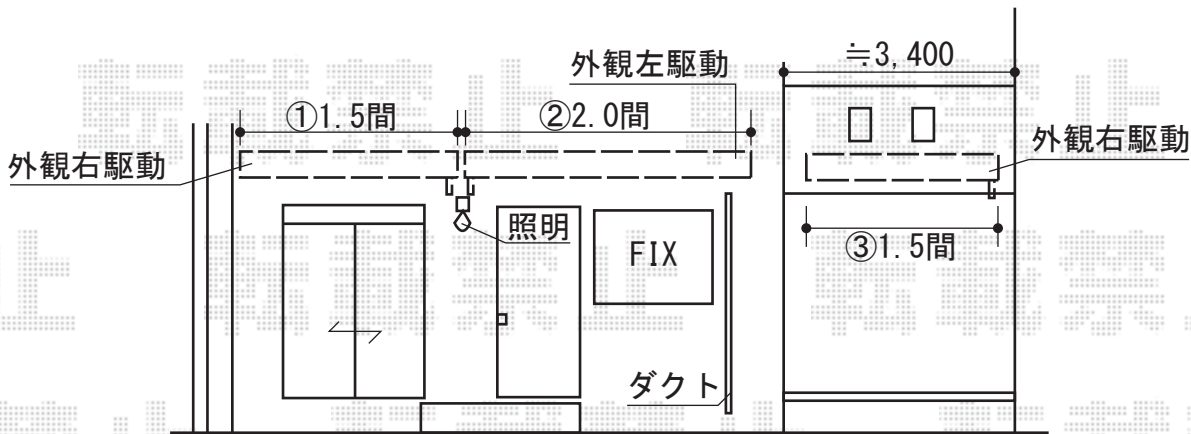

彩風S型 手動式

トステム 【01】 彩風S型 手動式
 間口= 関東間1.5間 (2,730mm)
 出幅= 1,500mm
 本体色: シャイングレー
 キャンバス色: ポリエステル (ネイビーブルー)
 駆動: 手動式/外観左駆動
 クランクハンドル: 長さ1,500mm
 追加部材: ベースプレート一式

トステム 【02】 彩風S型 手動式
 間口= 関東間2.0間 (3,640mm)
 出幅= 1,500mm
 本体色: シャイングレー
 キャンバス色: ポリエステル (ネイビーブルー)
 駆動: 手動式/外観左駆動
 クランクハンドル: 長さ1,500mm
 追加部材: ベースプレート一式

トステム 【03】 彩風S型 手動式
 間口= 関東間1.5間 (2,730mm)
 出幅= 1,500mm
 本体色: シャイングレー
 キャンバス色: ポリエステル (ネイビーブルー)
 駆動: 手動式/外観右駆動
 クランクハンドル: 長さ1,500mm
 追加部材: ベースプレート一式

現場状況や作図制限により概略図の内容と多少の違いが生じることがございます。
 施工時は、現場優先とさせて頂きたく思いますので、お立会い頂き、
 最終のご指示のほど、何卒、宜しくお願い致します。