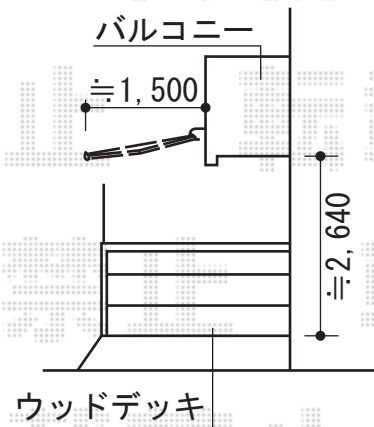

彩風S型 手動式

トステム 【01】 彩風S型 手動式
 間口= 関東間1.5間 (2,730mm)
 出幅= 1,500mm
 本体色: シャイングレー
 キャンバス色: ポリエステル (ネイビーブルー)
 駆動: 手動式/外観左駆動
 クランクハンドル: 長さ1,500mm
 追加部材: ベースプレート一式

トステム 【02】 彩風S型 手動式
 間口= 関東間2.0間 (3,640mm)
 出幅= 1,500mm
 本体色: シャイングレー
 キャンバス色: ポリエステル (ネイビーブルー)
 駆動: 手動式/外観左駆動
 クランクハンドル: 長さ1,500mm
 追加部材: ベースプレート一式

トステム 【03】 彩風S型 手動式
 間口= 関東間1.5間 (2,730mm)
 出幅= 1,500mm
 本体色: シャイングレー
 キャンバス色: ポリエステル (ネイビーブルー)
 駆動: 手動式/外観右駆動
 クランクハンドル: 長さ1,500mm
 追加部材: ベースプレート一式

現場状況や作図制限により概略図の内容と多少の違いが生じることがございます。
 施工時は、現場優先とさせて頂きたく思いますので、お立会い頂き、
 最終のご指示のほど、何卒、宜しくお願い致します。