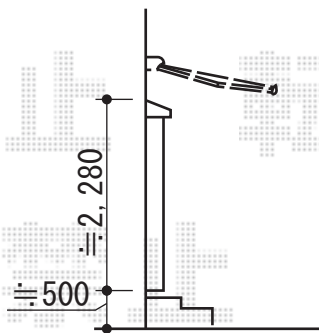

彩風S型 手動式

トステム 【01】 彩風S型 手動式
 間口= 関東間1.5間 (2,730mm)
 出幅= 1,500mm
 本体色: シャイングレー
 キャンバス色: ポリエステル (ネイビーブルー)
 駆動: 手動式/外観左駆動
 クランクハンドル: 長さ1,500mm
 追加部材: ベースプレート一式

トステム 【02】 彩風S型 手動式
 間口= 関東間2.0間 (3,640mm)
 出幅= 1,500mm
 本体色: シャイングレー
 キャンバス色: ポリエステル (ネイビーブルー)
 駆動: 手動式/外観左駆動
 クランクハンドル: 長さ1,500mm
 追加部材: ベースプレート一式

トステム 【03】 彩風S型 手動式
 間口= 関東間1.5間 (2,730mm)
 出幅= 1,500mm
 本体色: シャイングレー
 キャンバス色: ポリエステル (ネイビーブルー)
 駆動: 手動式/外観右駆動
 クランクハンドル: 長さ1,500mm
 追加部材: ベースプレート一式

現場状況や作図制限により概略図の内容と多少の違いが生じることがございます。
 施工時は、現場優先とさせて頂きたく思いますので、お立会い頂き、
 最終のご指示のほど、何卒、宜しくお願い致します。