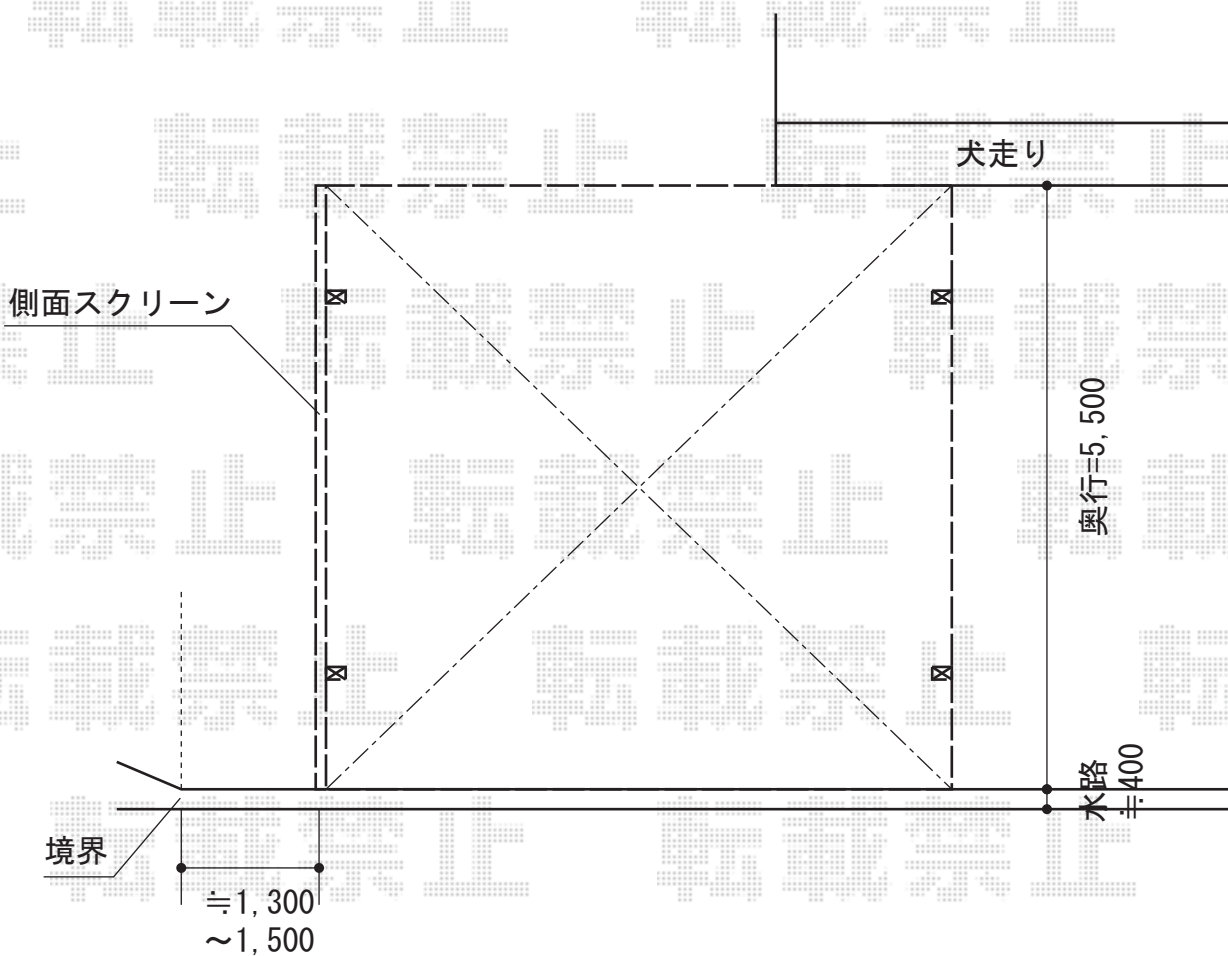

レイナツインポートグラン 積雪～20cm対応

YKK AP レイナツインポートグラン積雪～20cm対応

幅=5,983mm

奥行=5,400mm

色：プラチナステン

屋根材：熱線遮断ポリカーボネート（トーマイマット/すりガラス調）

柱仕様：ハイルーフ柱仕様（有効高 約2,350mm）

YKK AP レイナツインポートグラン サイドパネル

奥行サイズ：長さ54用

高さ=2,073mm

色：プラチナステン

パネル材：熱線遮断ポリカーボネート（トーマイマット/すりガラス調）

現場状況や作図制限により概略図の内容と多少の違いが生じることがございます。
施工時は、現場優先とさせていただきますので、お立会い頂き、
最終のご指示のほど、何卒、宜しくお願い致します。

EX-SHOP
HTTP://WWW.EX-SHOP.NET

担当：進藤