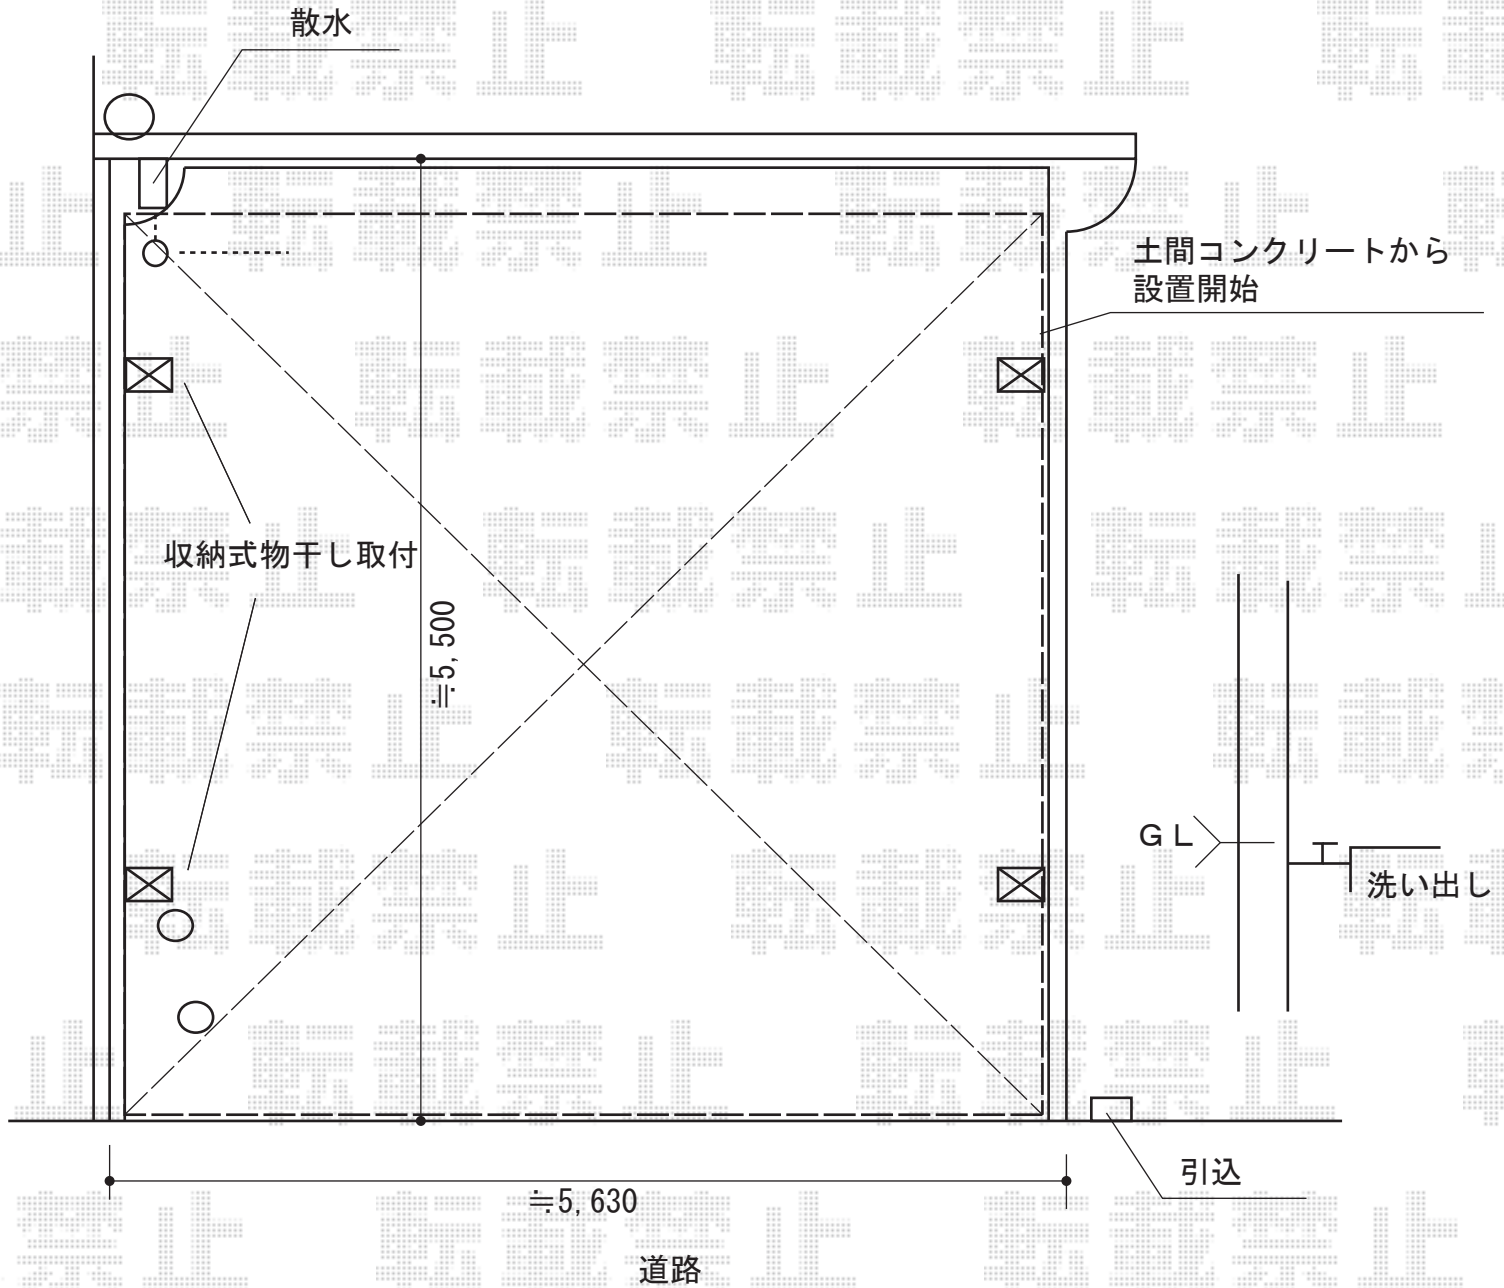

カーブポートシグマIII ワイド 積雪～20cm対応

トステム カーブポートシグマIII ワイド 積雪～20cm対応
幅= 5,443mm
奥行= 4,980mm
色： シャイングレー
屋根材： ガリレポリカ（クリアマット・すりガラス調）
柱仕様： ロング柱23仕様（有効高 約2,300mm）

現場状況や作図制限により概略図の内容と多少の違いが生じることがございます。
施工時は、現場優先とさせていただきますので、お立会い頂き、
最終のご指示のほど、何卒、宜しくお願い致します。