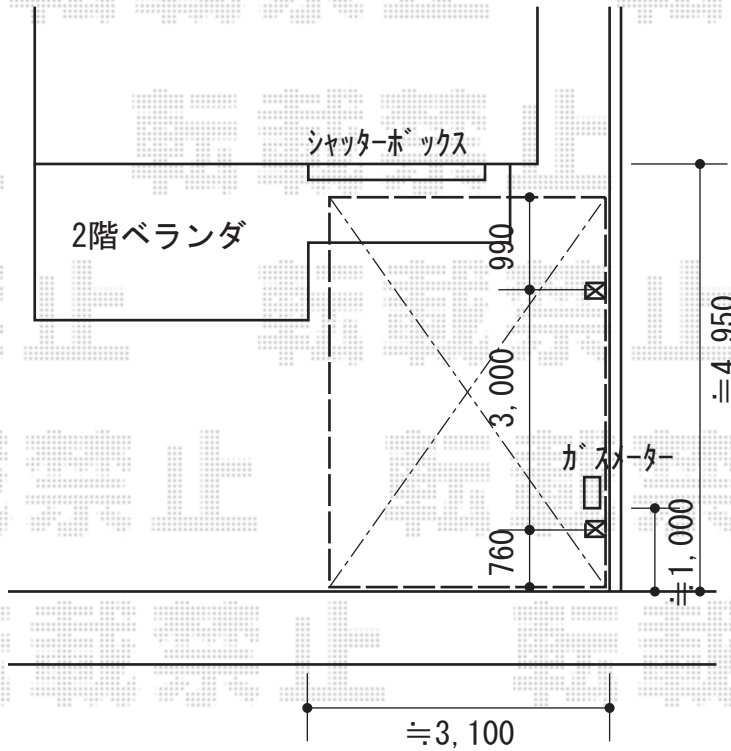

カーポート・バルコニー屋根

トステム カーブポートシグマIII 積雪~20cm対応
 幅=3,000mm 奥行=4,980mm
 色：ホワイト屋根材：ガリレポリカ（クリアマット・すりガラス調）
 柱仕様：ロング柱23仕様（有効高 約2,300mm）

YKK AP ヴェクターテラス R型 屋根タイプ 単体 積雪~20cm対応
 間口=間東間1.5間（柱芯々2,448mm 屋根幅2,760mm） 出幅=7尺（2,070mm）
 色：ホワイト屋根材：ポリカーボネート（トーマイマット）
 柱仕様：柱奥行移動タイプ（柱2本） 施工方法：下止め仕様
 躯体式バルコニー取付部品：中間用×2
 メーカー希望小売価格：¥162,900.-

トステム カーブポートシグマIII 積雪~20cm対応
 幅=2,701mm 奥行=4,980mm
 色：ホワイト屋根材：ガリレポリカ（クリアマット・すりガラス調）
 柱仕様：ロング柱23仕様（有効高 約2,300mm）

YKK AP 吊り下げ式物干し 標準 2本入
 色：プラチナステン数量：1セット
 メーカー希望小売価格：¥10,000.-

現場状況や作図制限により概略図の内容と多少の違いが生じることがございます。
 施工時は、現場優先とさせて頂きたく思いますので、お立会い頂き、
 最終のご指示のほど、何卒、宜しくお願い致します。