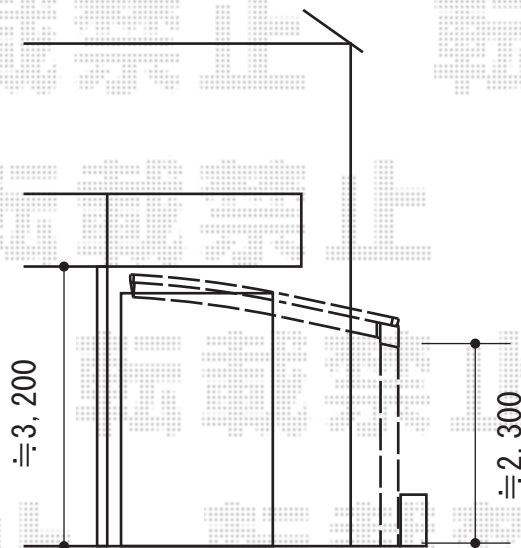

カーポート・バルコニー屋根

トステム カーブポートシグマIII 積雪~20cm対応
 幅=3,000mm 奥行=4,980mm
 色：ホワイト屋根材：ガリレポリカ（クリアマット・すりガラス調）
 柱仕様：ロング柱23仕様（有効高 約2,300mm）

YKK AP ヴェクターテラス R型 屋根タイプ 単体 積雪~20cm対応
 間口=間東間1.5間（柱芯々2,448mm 屋根幅2,760mm） 出幅=7尺（2,070mm）
 色：ホワイト屋根材：ポリカーボネート（トーマイマット）
 柱仕様：柱奥行移動タイプ（柱2本） 施工方法：下止め仕様
 躯体式バルコニー取付部品：中間用×2
 メーカー希望小売価格：¥162,900.-

トステム カーブポートシグマIII 積雪~20cm対応
 幅=2,701mm 奥行=4,980mm
 色：ホワイト屋根材：ガリレポリカ（クリアマット・すりガラス調）
 柱仕様：ロング柱23仕様（有効高 約2,300mm）

YKK AP 吊り下げ式物干し 標準 2本入
 色：プラチナステン数量：1セット
 メーカー希望小売価格：¥10,000.-

現場状況や作図制限により概略図の内容と多少の違いが生じることがございます。
 施工時は、現場優先とさせて頂きたく思いますので、お立会い頂き、
 最終のご指示のほど、何卒、宜しくお願い致します。