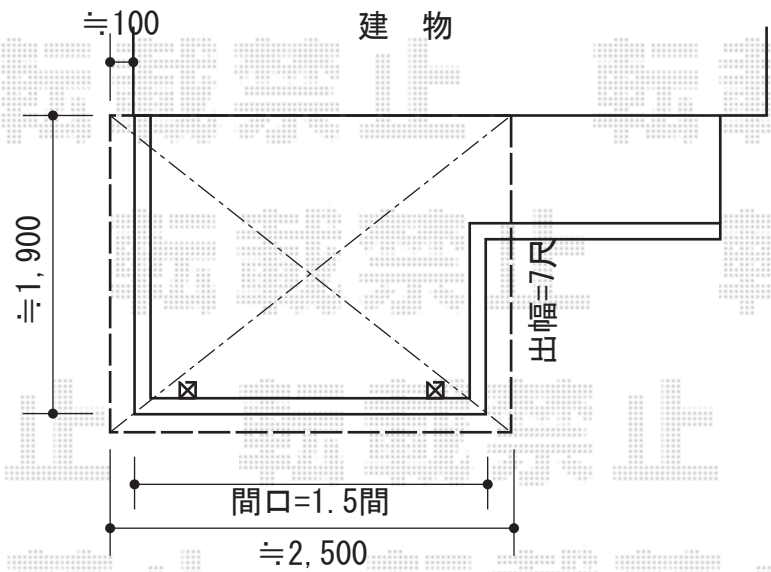

カーポート・バルコニー屋根

トステム カーブポートシグマIII 積雪~20cm対応
 幅=3,000mm 奥行=4,980mm
 色：ホワイト屋根材：ガリレポリカ（クリアマット・すりガラス調）
 柱仕様：ロング柱23仕様（有効高 約2,300mm）

YKK AP ヴェクターテラス R型 屋根タイプ 単体 積雪~20cm対応
 間口=間東間1.5間（柱芯々2,448mm 屋根幅2,760mm） 出幅=7尺（2,070mm）
 色：ホワイト屋根材：ポリカーボネート（トーマイマット）
 柱仕様：柱奥行移動タイプ（柱2本） 施工方法：下止め仕様
 躯体式バルコニー取付部品：中間用×2
 メーカー希望小売価格：¥162,900.-

トステム カーブポートシグマIII 積雪~20cm対応
 幅=2,701mm 奥行=4,980mm
 色：ホワイト屋根材：ガリレポリカ（クリアマット・すりガラス調）
 柱仕様：ロング柱23仕様（有効高 約2,300mm）

YKK AP 吊り下げ式物干し 標準 2本入
 色：プラチナステン数量：1セット
 メーカー希望小売価格：¥10,000.-

現場状況や作図制限により概略図の内容と多少の違いが生じることがございます。
 施工時は、現場優先とさせて頂きたく思いますので、お立会い頂き、
 最終のご指示のほど、何卒、宜しくお願い致します。