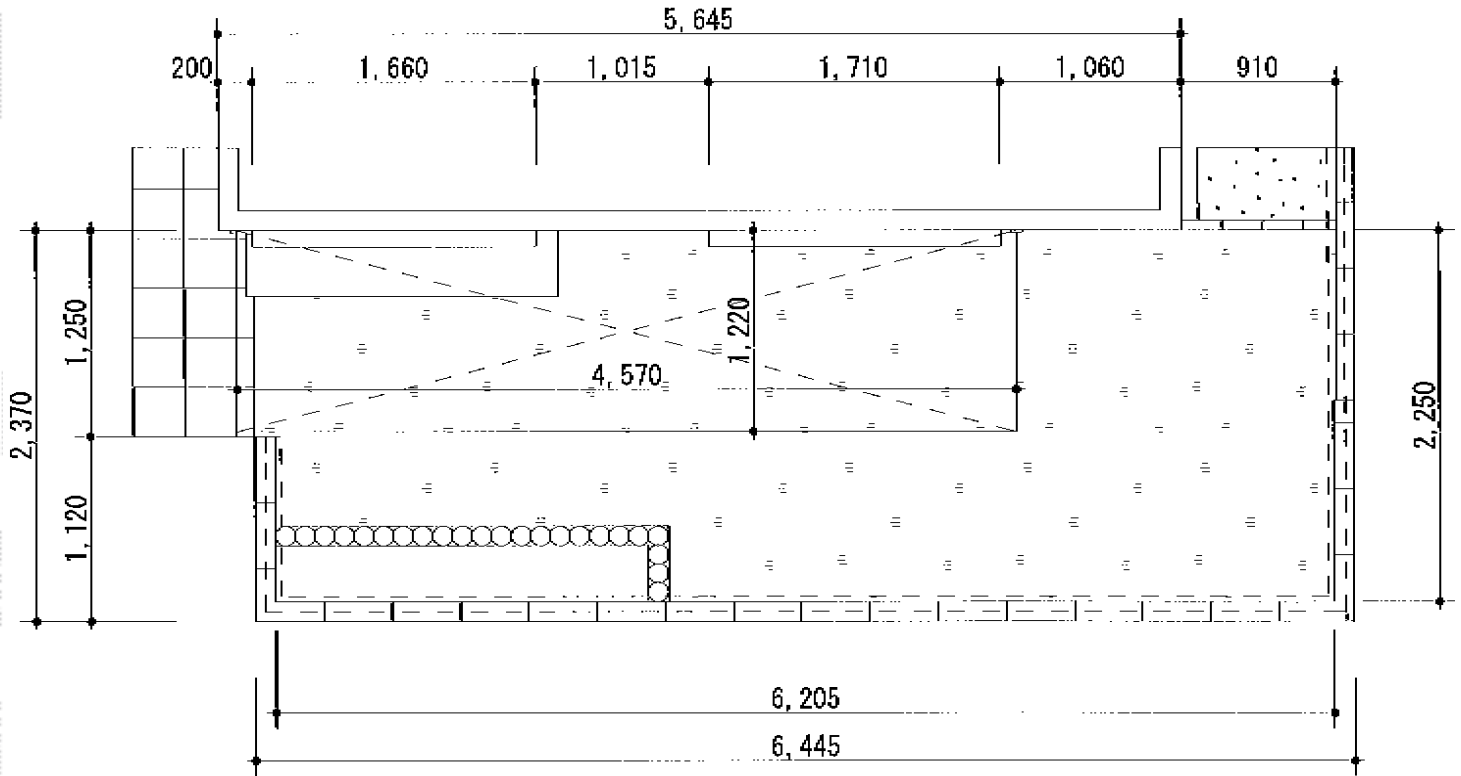

ライザーテラスII R型 ルーフタイプ 単体 積雪～20cm対応

トステム ライザーテラスII R型
 ルーフタイプ 単体 積雪～20cm対応
 間口=関東間2.5間通し (方杖芯々4,570mm 屋根幅4,570mm)
 出幅=4尺 (1,185mm) 色: シャイングレー
 屋根材: 熱線吸収ポリカーボネート (ライトブルーマット調)
 柱仕様: 柱無しタイプ 施工方法: 下止め仕様

現場状況や作図制限により概略図の内容と多少の違いが生じることがございます。
 施工時は、現場優先とさせて頂きたく思いますので、お立会い頂き、
 最終のご指示のほど、何卒、宜しくお願い致します。