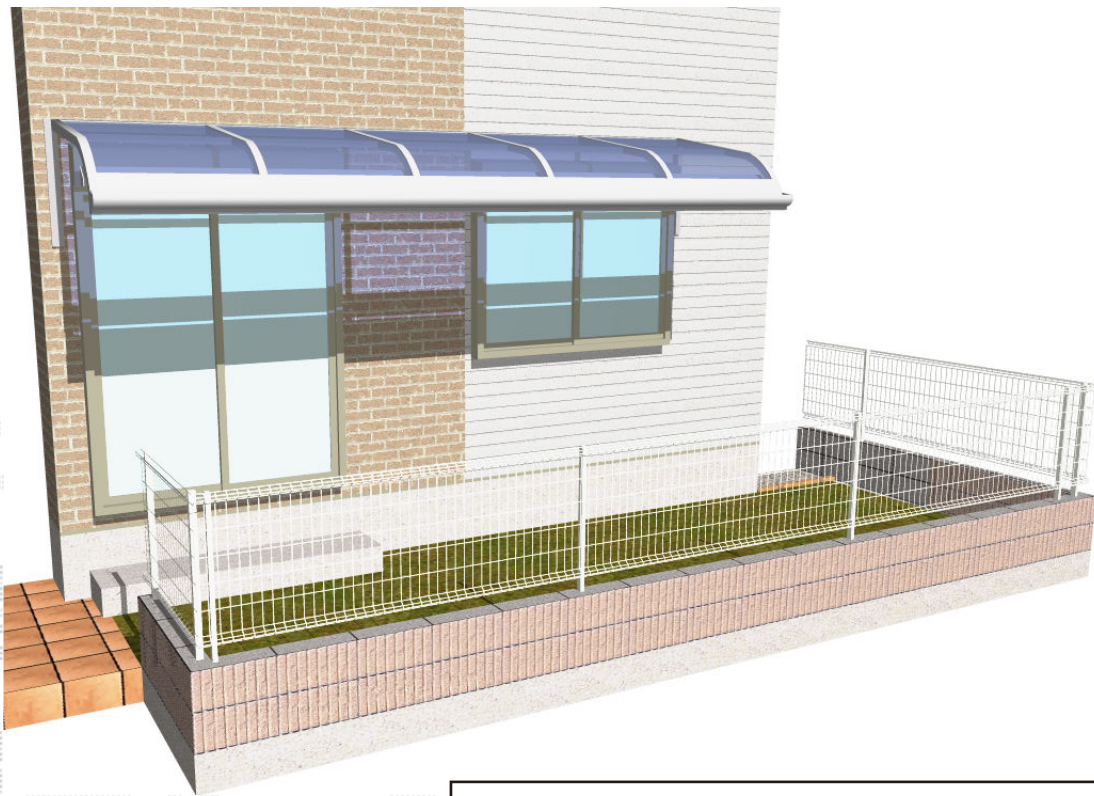

ライザーテラスII R型 ルーフタイプ 単体 積雪～20cm対応

トステム ライザーテラスII R型
 ルーフタイプ 単体 積雪～20cm対応
 間口=関東間2.5間通し (方杖芯々4,570mm 屋根幅4,570mm)
 出幅=4尺 (1,185mm) 色: シャイングレー
 屋根材: 熱線吸収ポリカーボネート (ライトブルーマット調)
 柱仕様: 柱無しタイプ 施工方法: 下止め仕様

現場状況や作図制限により概略図の内容と多少の違いが生じることがございます。
 施工時は、現場優先とさせて頂きたく思いますので、お立会い頂き、
 最終のご指示のほど、何卒、宜しくお願い致します。