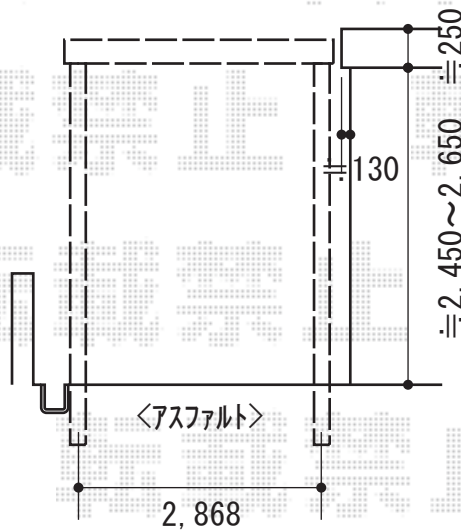

ジーポートneo 積雪100cmAタイプ 角柱4本柱 積雪~100cm対応

YKK AP ジーポートneo 積雪100cmAタイプ 角柱4本柱 積雪~100cm対応  
 幅= 3,111mm  
 奥行= 5,456mm  
 色： プラチナステン  
 屋根材： スチール折板（ペフ無）  
 柱仕様： ハイルフ柱仕様（有効高 約3,000mm）

現場状況や作図制限により概略図の内容と多少の違いが生じることがございます。  
 施工時は、現場優先とさせて頂きたく思いますので、お立会い頂き、  
 最終のご指示のほど、何卒、宜しくお願い致します。