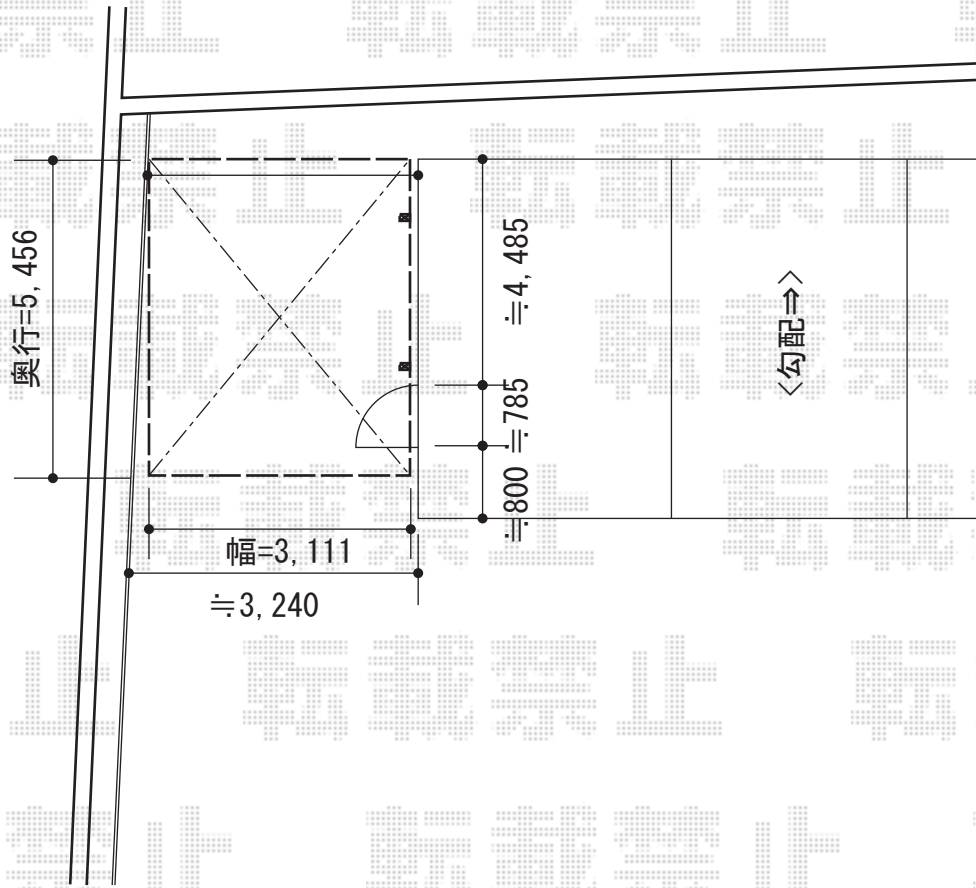

ジーポートneo 積雪100cmAタイプ 角柱4本柱 積雪~100cm対応

YKK AP ジーポートneo 積雪100cmAタイプ 角柱4本柱 積雪~100cm対応  
 幅= 3,111mm  
 奥行= 5,456mm  
 色： プラチナステン  
 屋根材： スチール折板（ペフ無）  
 柱仕様： ハイルフ柱仕様（有効高 約3,000mm）

現場状況や作図制限により概略図の内容と多少の違いが生じることがございます。  
 施工時は、現場優先とさせて頂きたく思いますので、お立会い頂き、  
 最終のご指示のほど、何卒、宜しくお願い致します。