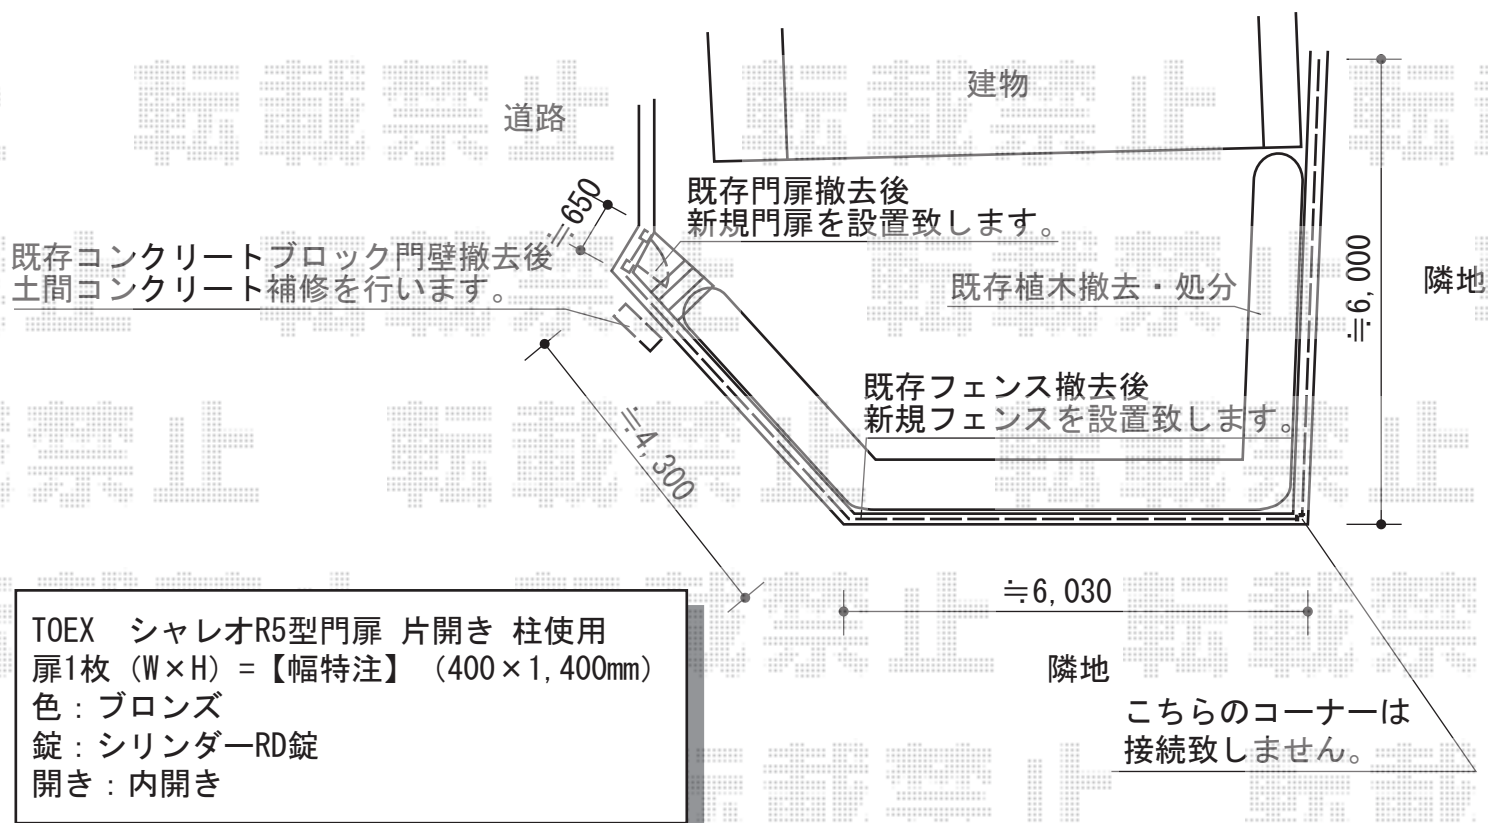

# 門扉・フェンス

TOEX ハイスクリーンフェンスA型 フリーポールタイプ  
 本体1枚 (W×H) = (1,967.5×1,600mm) × 9枚  
 柱：T-16×18本  
 継手セット：6セット  
 目隠しコーナー継手：T-16×1セット  
 端部キャップ：2セット  
 色：ブロンズ

現場状況や作図制限により概略図の内容と多少の違いが生じることがございます。  
 施工時は、現場優先とさせて頂きたく思いますので、お立会い頂き、  
 最終のご指示のほど、何卒、宜しくお願い致します。