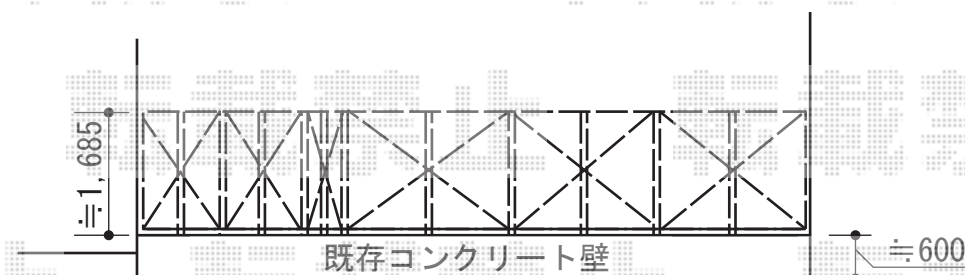

# 門扉・フェンス

TOEX ハイスクリーンフェンスA型 フリーポールタイプ  
 本体1枚 (W×H) = (1,967.5×1,600mm) × 9枚  
 柱：T-16×18本  
 継手セット：6セット  
 目隠しコーナー継手：T-16×1セット  
 端部キャップ：2セット  
 色：ブロンズ

現場状況や作図制限により概略図の内容と多少の違いが生じることがございます。  
 施工時は、現場優先とさせて頂きたく思いますので、お立会い頂き、  
 最終のご指示のほど、何卒、宜しくお願い致します。