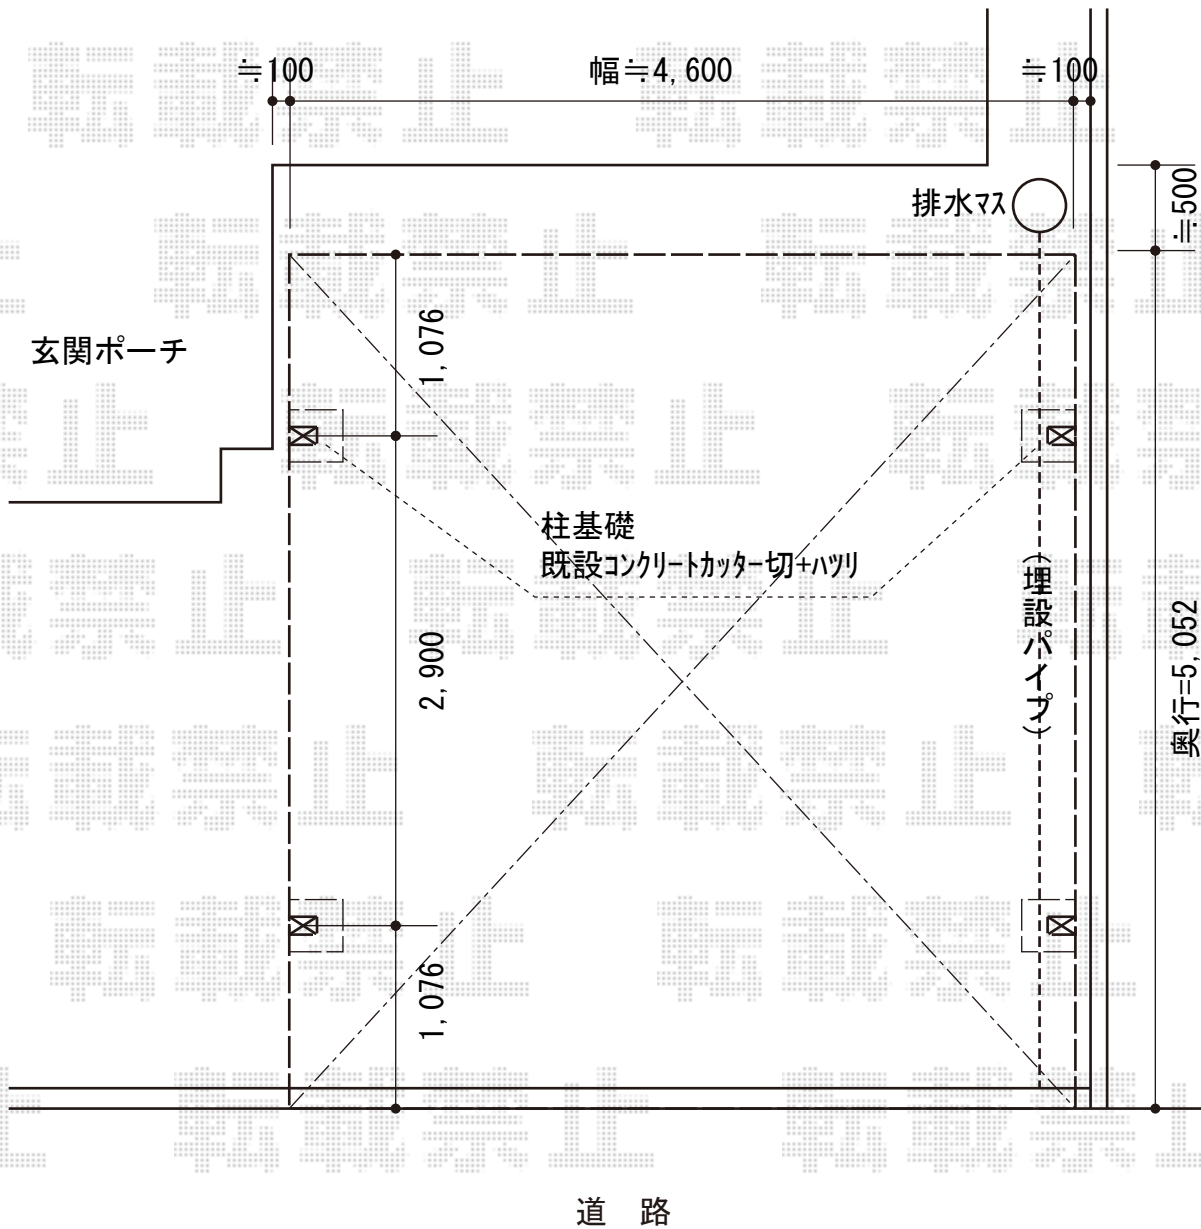

レイナポートグラン M合掌 積雪~20cm対応

YKK AP レイナポートグラン M合掌 積雪~20cm対応  
 幅= [24+24]4,814mm  
 奥行= 5,052mm  
 色: カームブラック  
 屋根材: 熱線遮断ポリカーボネート(トーマイマット)  
 柱仕様: ハイルフ柱仕様(有効高 約2,350mm)

現場状況や作図制限により概略図の内容と多少の違いが生じることがございます。  
 施工時は、現場優先とさせて頂きたく思いますので、お立会い頂き、  
 最終のご指示のほど、何卒、宜しくお願い致します。