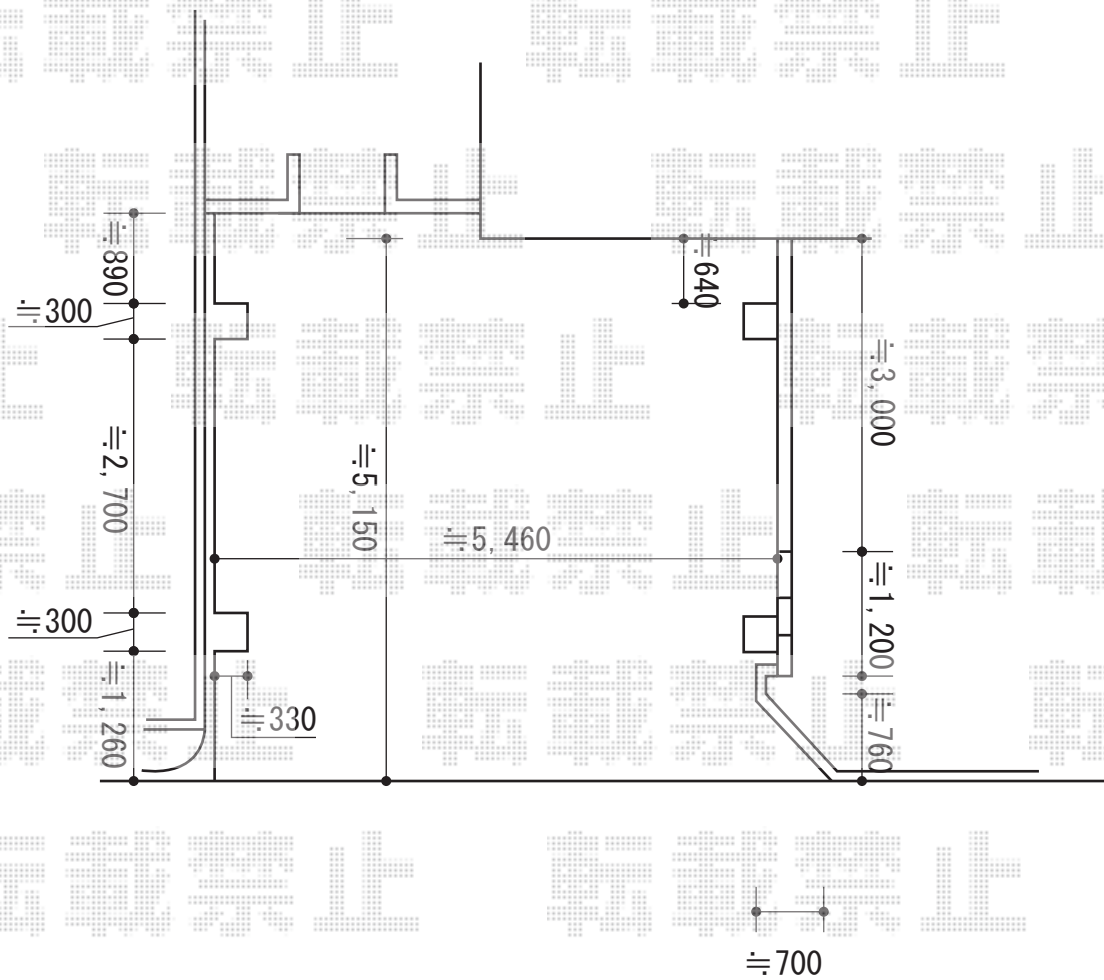

カーブポートシグマIII ワイド 積雪～20cm対応

トステム カーブポートシグマIII ワイド 積雪～20cm対応
幅= 5,443mm
奥行= 4,980mm
色：ブラック
屋根材：熱線吸収ポリカーボネート（ライトブルーマット調）
柱仕様：ロング柱23仕様（有効高 約2,300mm）

現場状況や作図制限により概略図の内容と多少の違いが生じることがございます。
施工時は、現場優先とさせて頂きたく思いますので、お立会い頂き、
最終のご指示のほど、何卒、宜しくお願い致します。