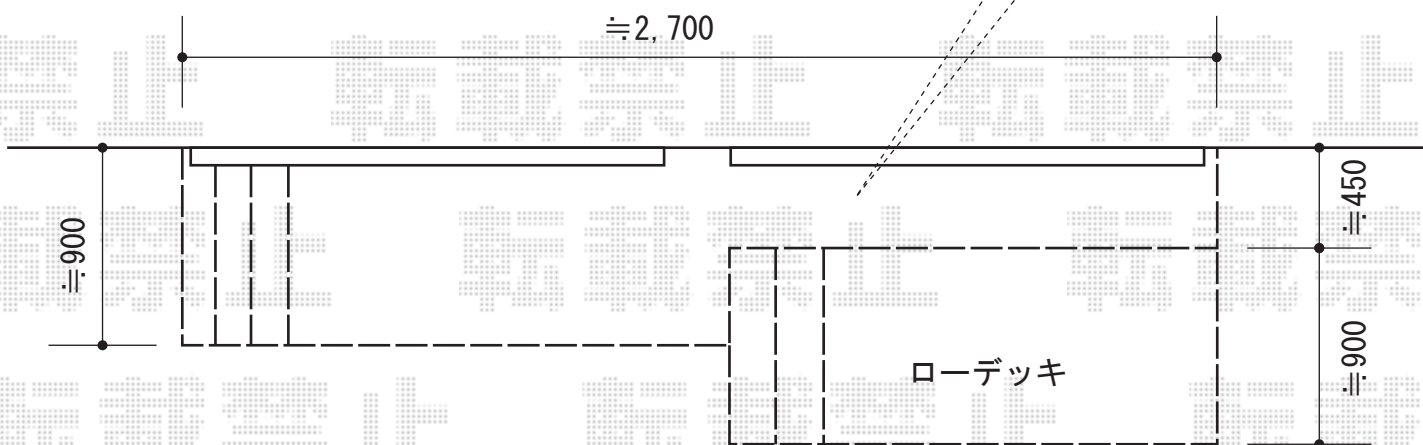

ウッドデッキ床高さ、  
建物サッシ下(≒500)に  
納めさせていただきます。

トステム リコステージII  
 間口=1.5間 (2,720mm)  
 出幅=3尺 (913mm)  
 色：ソフトブラウン  
 床板：標準(溝なし)/縦貼り  
 幕板：幕板B(薄)  
 束柱：束柱B(400~550mm)  
 オプション：ローデッキ 床板7枚分×900mm

現場状況や作図制限により概略図の内容と多少の違いが生じることがございます。  
 施工時は、現場優先とさせていただきますので、お立会い頂き、  
 最終のご指示のほど、何卒、宜しくお願い致します。