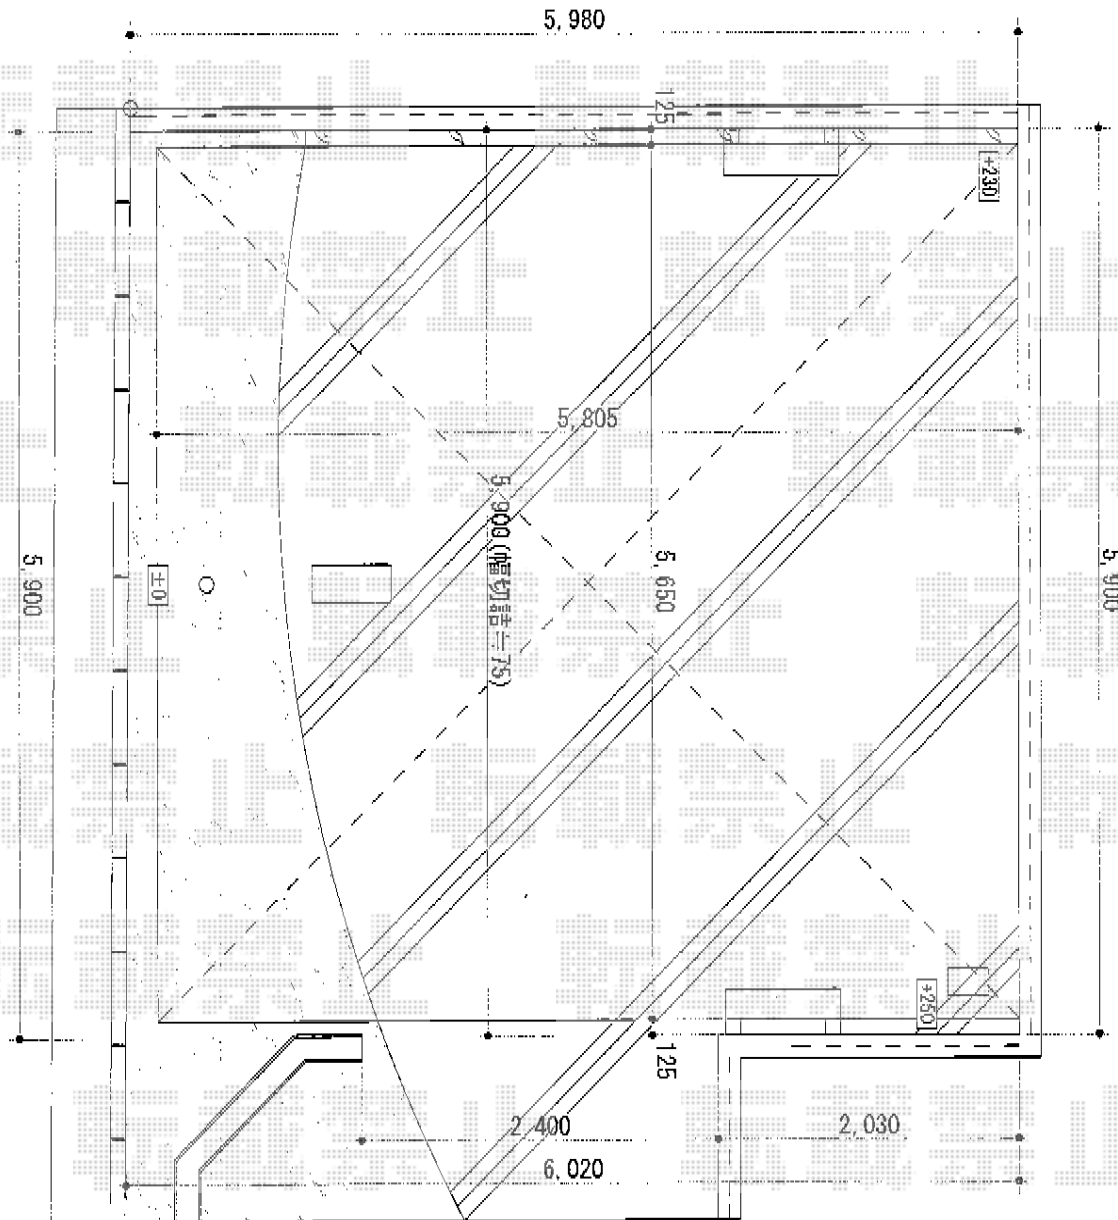

4Gワイド 積雪~20cm対応

三協アルミ 4Gワイド 積雪~20cm対応

幅= 5,979mm

奥行= 5,805mm

色：アーバングレー

屋根材：熱線遮断FRP板（かすみ調タイプ）

柱仕様：ロング柱仕様（2,350mm）

現場状況や作図制限により概略図の内容と多少の違いが生じることがございます。
施工時は、現場優先とさせて頂きたく思いますので、お立会い頂き、
最終のご指示のほど、何卒、宜しくお願い致します。