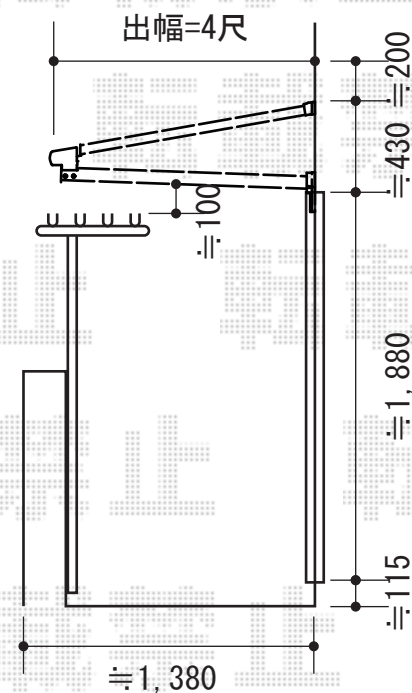

ライザーテラスII F型 ルーフタイプ 単体 積雪~20cm対応

トステム ライザーテラスII F型 ルーフタイプ 単体 積雪~20cm対応
 間口= 関東間1.5間 (方杖芯々2,750mm 屋根幅2,750mm)
 出幅= 4尺 (1,185mm)
 色: ホワイト
 屋根材: 熱線吸収ポリカーボネート (ライトブルーマット調)
 柱仕様: 柱無しタイプ
 施工方法: 下止め仕様

現場状況や作図制限により概略図の内容と多少の違いが生じることがございます。
 施工時は、現場優先とさせて頂きたく思いますので、お立会い頂き、
 最終のご指示のほど、何卒、宜しくお願い致します。