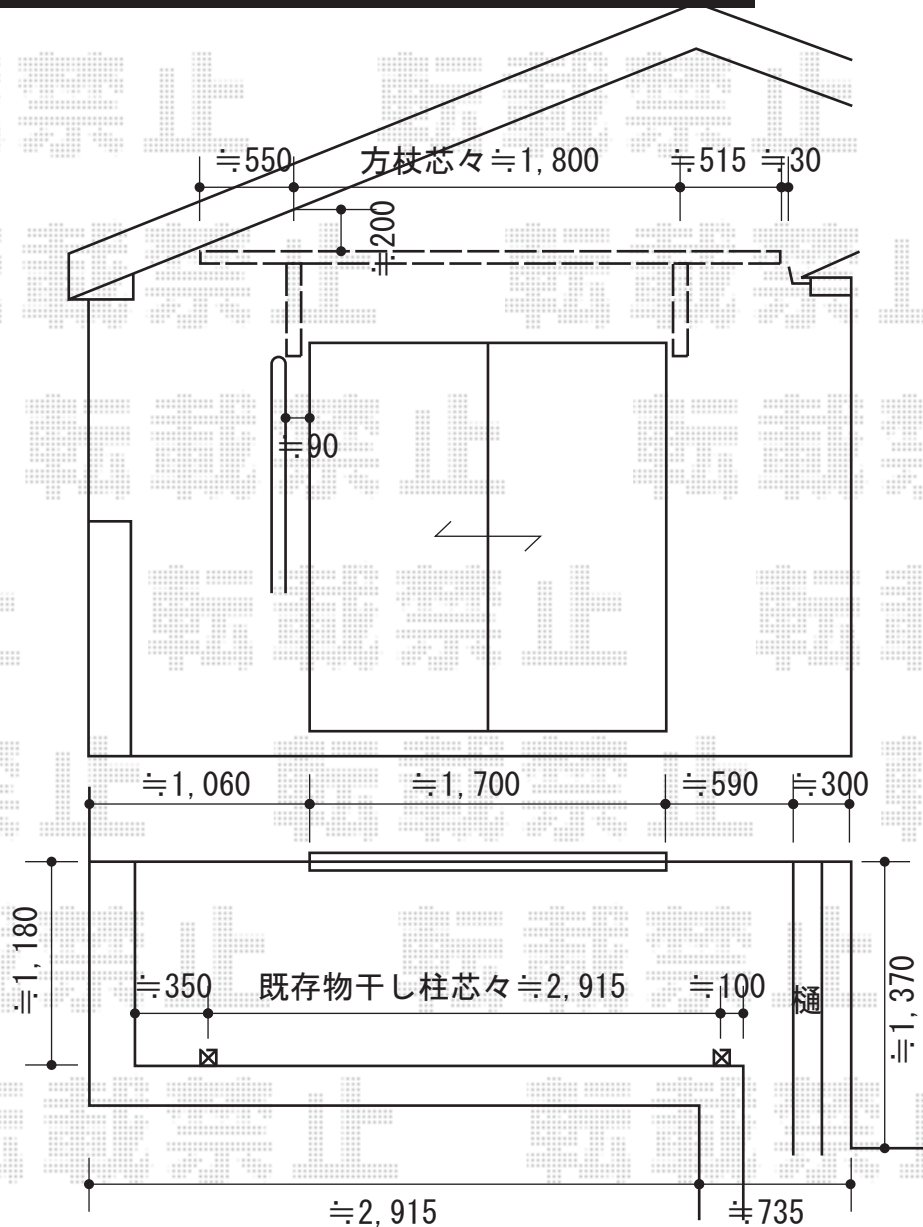

ライザーテラスII F型 ルーフタイプ 単体 積雪~20cm対応

トステム ライザーテラスII F型 ルーフタイプ 単体 積雪~20cm対応
 間口= 関東間1.5間 (方杖芯々2,750mm 屋根幅2,750mm)
 出幅= 4尺 (1,185mm)
 色: ホワイト
 屋根材: 熱線吸収ポリカーボネート (ライトブルーマット調)
 柱仕様: 柱無しタイプ
 施工方法: 下止め仕様

現場状況や作図制限により概略図の内容と多少の違いが生じることがございます。
 施工時は、現場優先とさせて頂きたく思いますので、お立会い頂き、
 最終のご指示のほど、何卒、宜しくお願い致します。