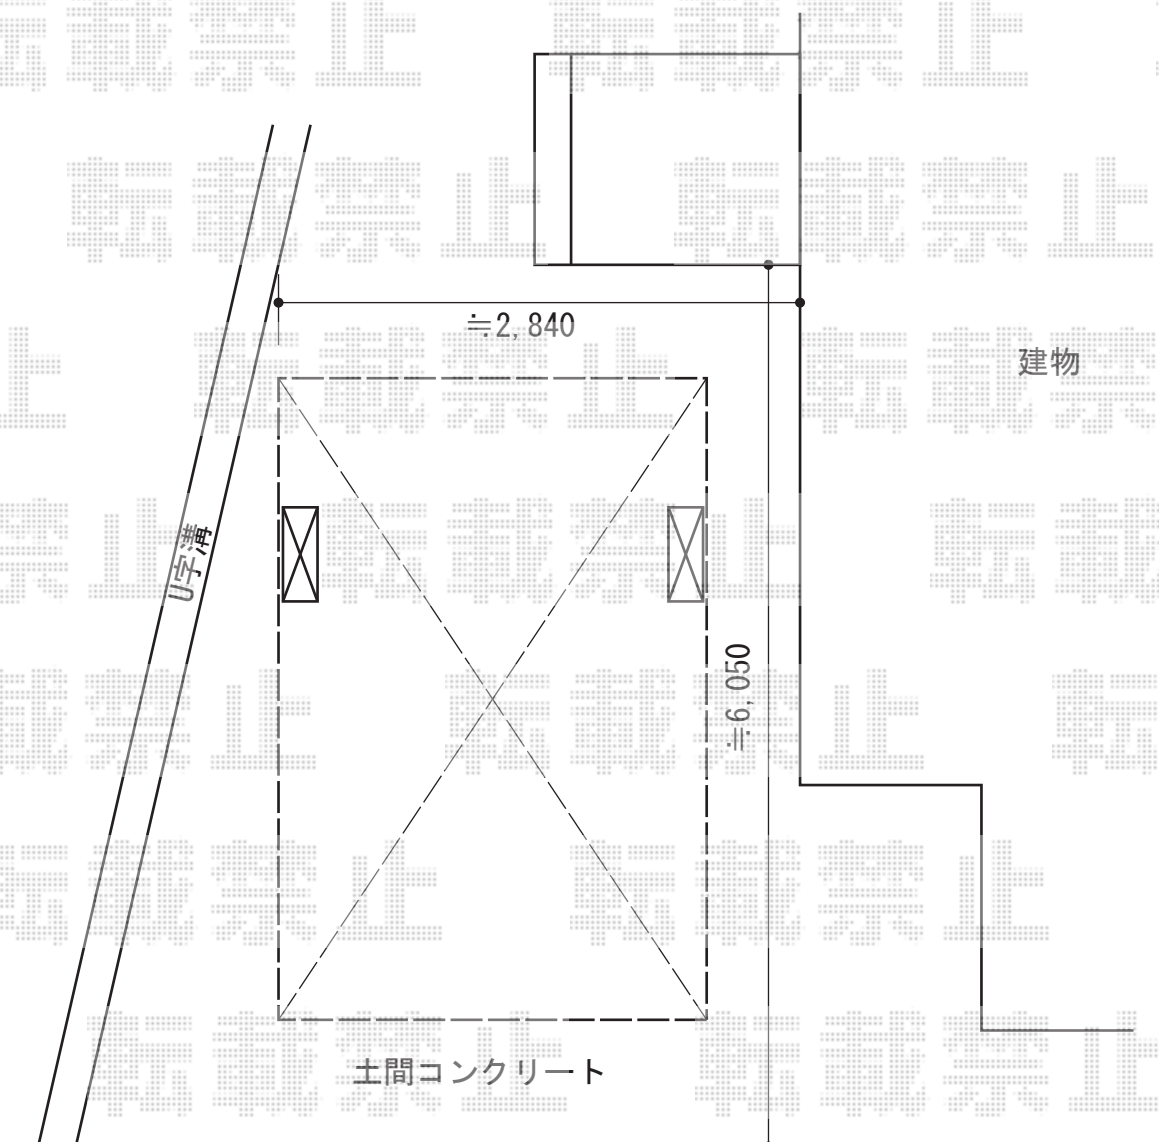

4G 積雪～20cm対応

三協アルミ 4G 積雪～20cm対応

幅= 2,439mm

奥行= 4,954mm

色： サンシルバー

屋根材： 熱線遮断FRP板（かすみ調タイプ）

柱仕様： 標準柱仕様（2,050mm）

現場状況や作図制限により概略図の内容と多少の違いが生じることがございます。
施工時は、現場優先とさせて頂きたく思いますので、お立会い頂き、
最終のご指示のほど、何卒、宜しくお願い致します。