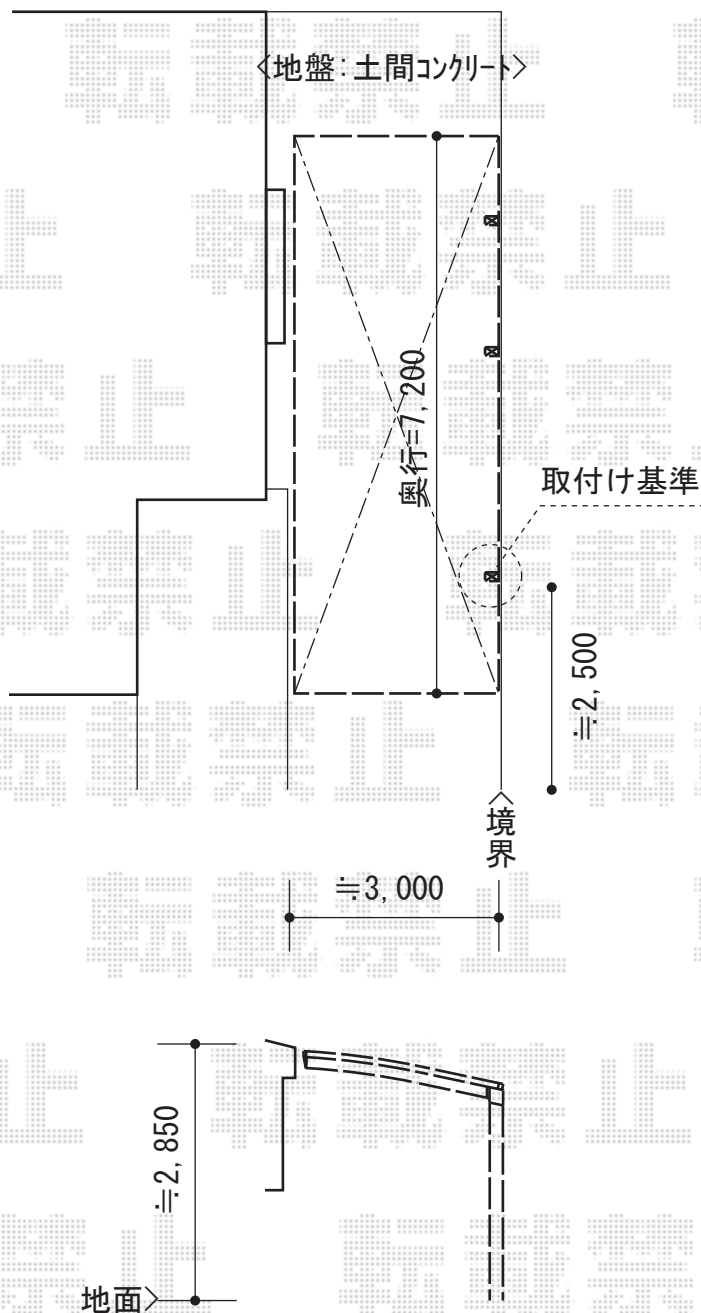

レイナポートグラン 延長 積雪～20cm対応

YKK AP レイナポートグラン 延長 積雪～20cm対応

幅=3,000mm

奥行=7,200mm

色：ブラウン

屋根材：熱線遮断ポリカーボネート（トーマイマット/すりガラス調）

柱仕様：ハイルーフ柱仕様（有効高 約2,350mm）

現場状況や作図制限により概略図の内容と多少の違いが生じることがございます。
施工時は、現場優先とさせて頂きたく思いますので、お立会い頂き、
最終のご指示のほど、何卒、宜しくお願い致します。