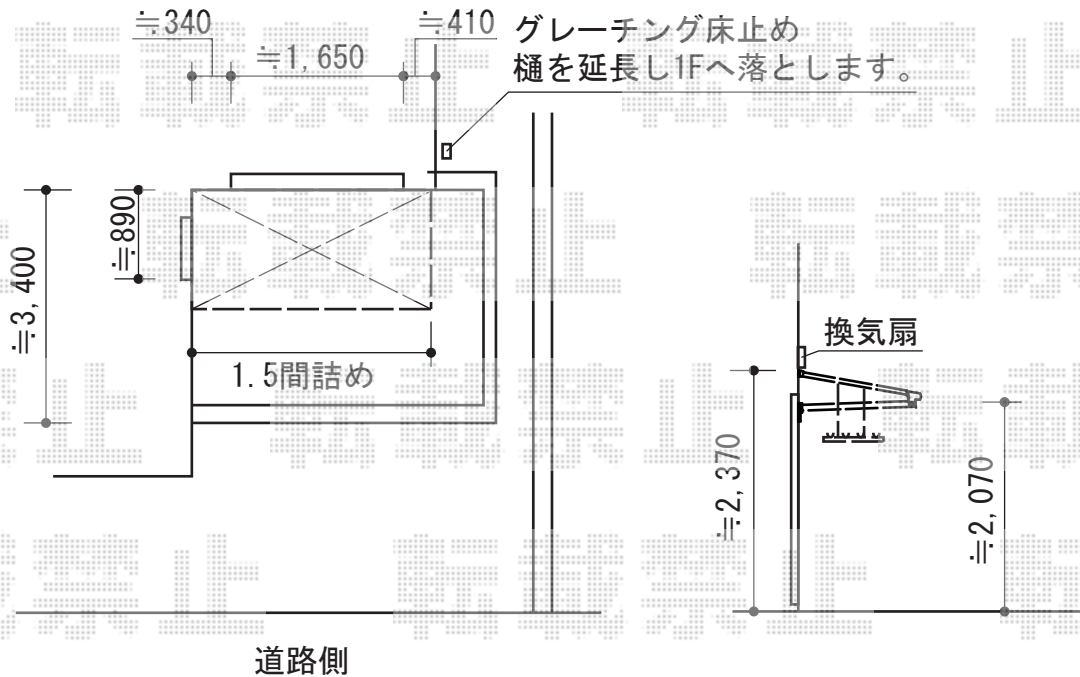

ライザーテラスII F型 ルーフタイプ 単体 積雪～20cm対応

トステム ライザーテラスII F型 ルーフタイプ 単体 積雪～20cm対応
 間口= 関東間1.5間 (方杖芯々2,750mm 屋根幅2,750mm)
 出幅= 4尺 (1,185mm)
 色: シャイングレー
 屋根材: 熱線吸収アクアポリカーボネート (ライトブルー)
 柱仕様: 柱無しタイプ
 施工方法: 上止め仕様
 追加部材: 片袖納まり部材・樋延長部材

トステム 吊り下げ物干し 標準 2本入り
 色: シャイングレー
 追加部材: 取付棧×2

現場状況や作図制限により概略図の内容と多少の違いが生じることがございます。
 施工時は、現場優先とさせて頂きたく思いますので、お立会い頂き、
 最終のご指示のほど、何卒、宜しくお願い致します。

EX-SHOP
 HTTP://WWW.EX-SHOP.NET
 担当: 谷