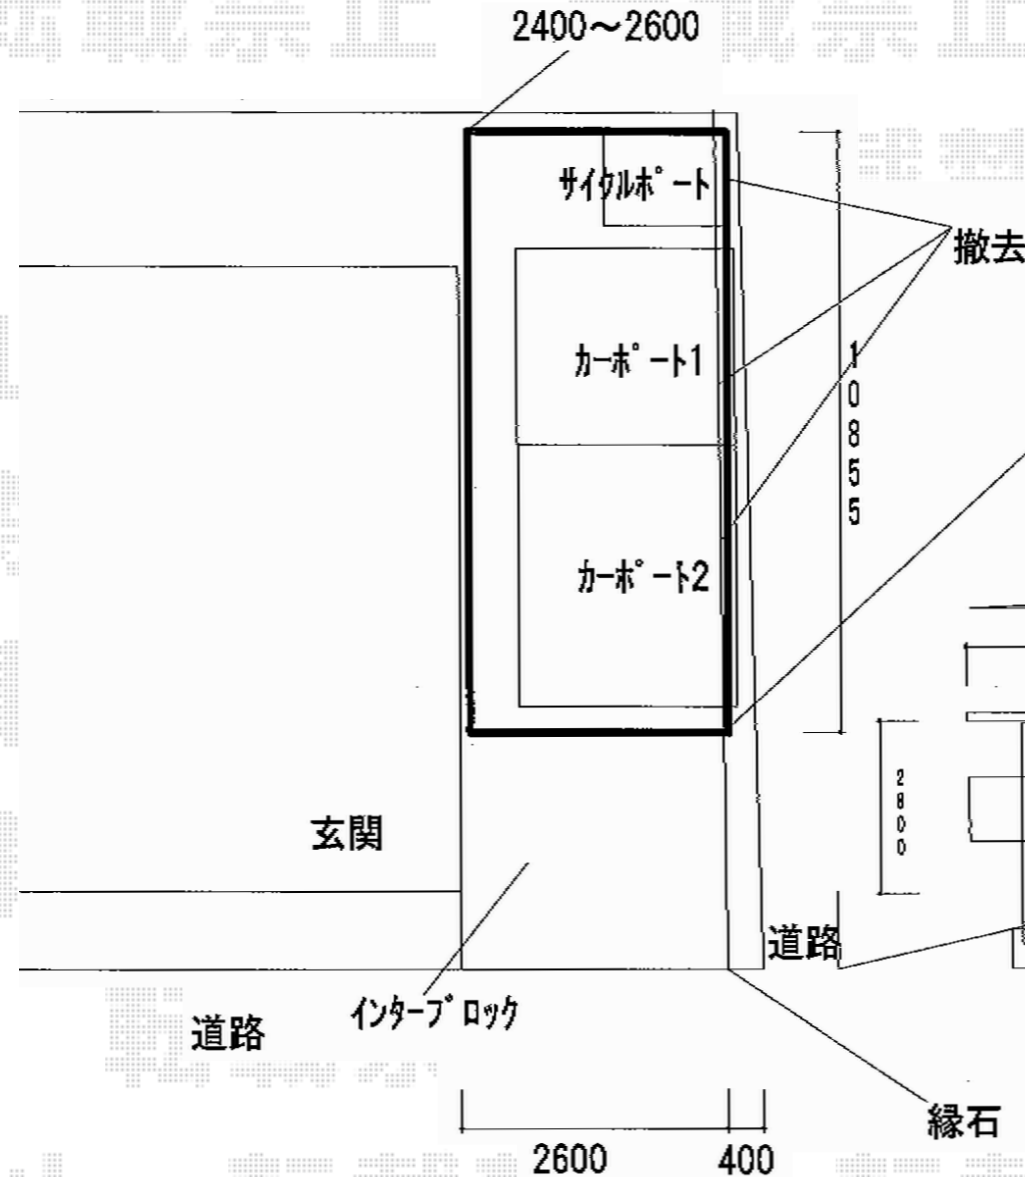

テリオSPORTIII 3000 縦連棟 角柱8本 積雪~100cm対応

トステム テリオSPORTIII 3000 縦連棟 角柱8本 積雪~100cm対応
 幅=3,084mm 奥行=10,855mm
 色：シャイングレー 屋根材：遮光タイプ/スチール折板（ペフ無/t=0.8）
 柱仕様：ロング柱30仕様（有効高 約3,000mm）
 横材：無し

トステム サイドパネル 1段
 奥行=55+55タイプ 高さ=800mm
 色：シャイングレー パネル材：ポリカーボネート（クリアマット）
 柱仕様：角柱8本用

トステム サイドパネル 標準1段 幅方向囲い
 幅=W30用 高さ=800mm
 色：シャイングレー パネル材：ポリカーボネート（クリアマット）
 柱仕様：ロング柱30仕様/角柱
 追加部材：コーナー部材

現場状況や作図制限により概略図の内容と多少の違いが生じることがございます。
 施工時は、現場優先とさせて頂きたく思いますので、お立会い頂き、
 最終のご指示のほど、何卒、宜しくお願い致します。

EX-SHOP
 HTTP://WWW.EX-SHOP.NET