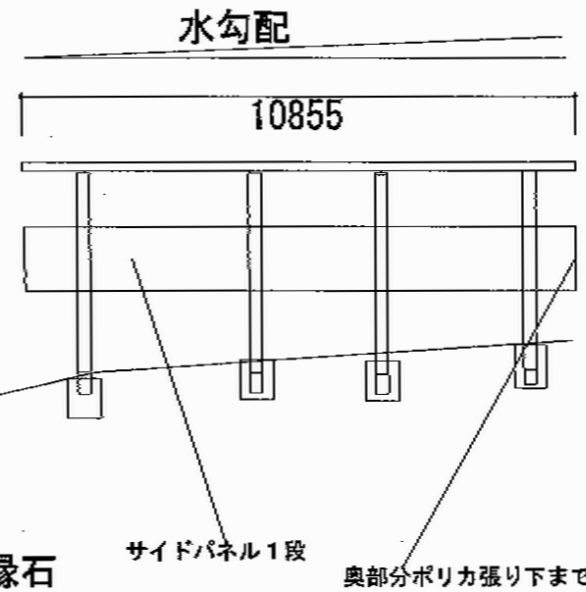

テリオSPORTIII 3000 縦連棟 角柱8本 積雪~100cm対応

トステム テリオSPORTIII 3000 縦連棟 角柱8本 積雪~100cm対応
 幅=3,084mm 奥行=10,855mm
 色：シャイングレー 屋根材：遮光タイプ/スチール折板（ペフ無/t=0.8）
 柱仕様：ロング柱30仕様（有効高 約3,000mm）
 横材：無し

トステム サイドパネル 1段
 奥行=55+55タイプ 高さ=800mm
 色：シャイングレー パネル材：ポリカーボネート（クリアマット）
 柱仕様：角柱8本用

トステム サイドパネル 標準1段 幅方向囲い
 幅=W30用 高さ=800mm
 色：シャイングレー パネル材：ポリカーボネート（クリアマット）
 柱仕様：ロング柱30仕様/角柱
 追加部材：コーナー部材

現場状況や作図制限により概略図の内容と多少の違いが生じることがございます。
 施工時は、現場優先とさせて頂きたく思いますので、お立会い頂き、
 最終のご指示のほど、何卒、宜しくお願い致します。

EX-SHOP
 HTTP://WWW.EX-SHOP.NET