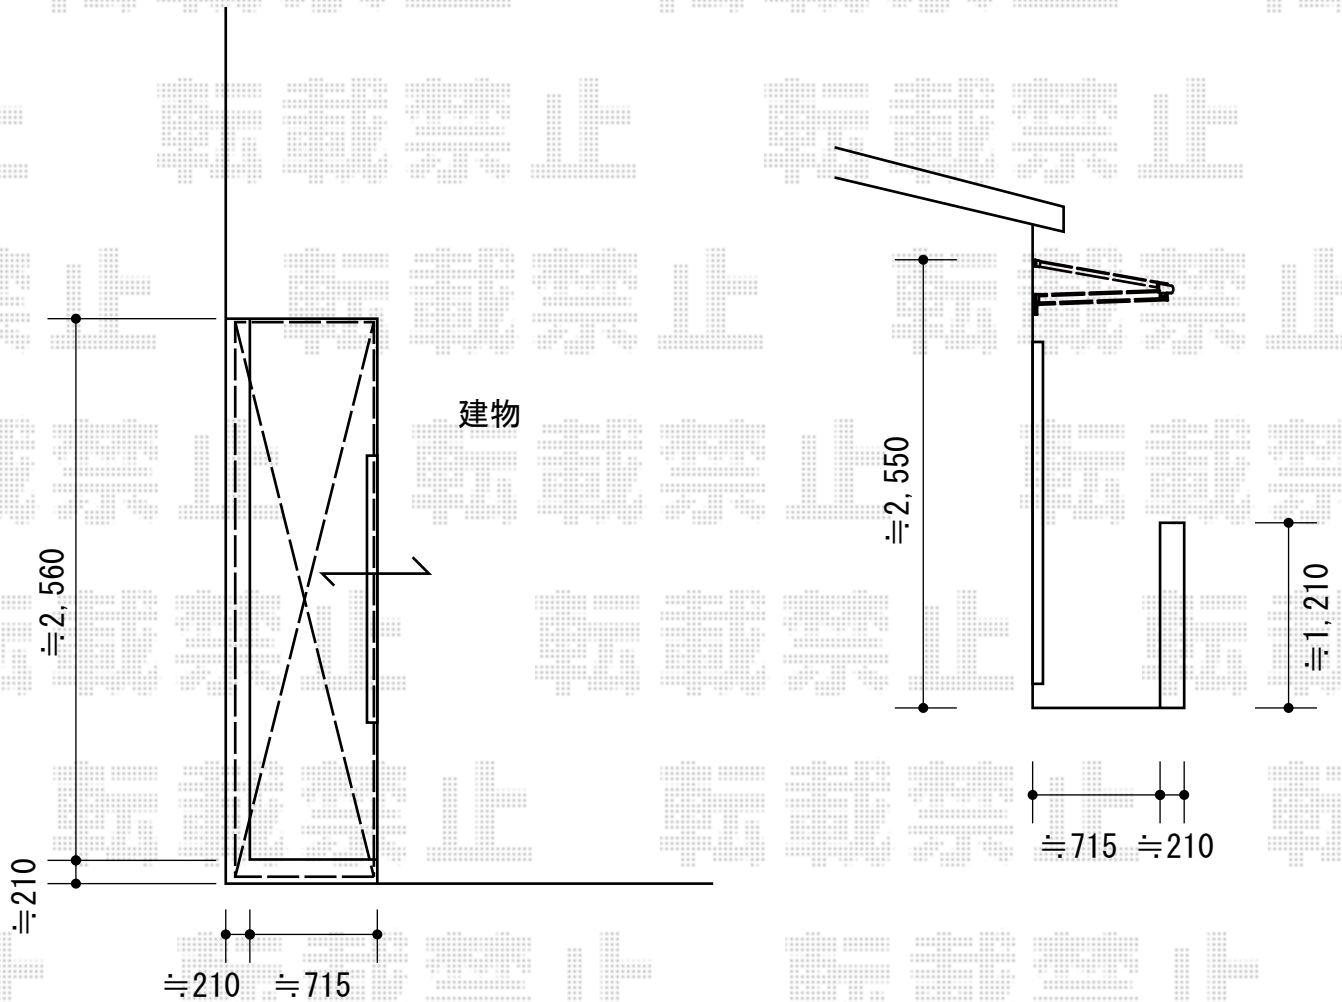

ライザーテラスII F型 ルーフタイプ 単体 積雪～20cm対応

トステム ライザーテラスII F型 ルーフタイプ 単体 積雪～20cm対応
間口= 関東間1.5間 (方杖芯々2,750mm 屋根幅2,750mm)
出幅= 3尺 (885mm)
色: シャイングレー
屋根材: 熱線吸収アクアポリカーボネート(ライトブルー)
柱仕様: 柱無しタイプ
施工方法: 下止め仕様

現場状況や作図制限により概略図の内容と多少の違いが生じることがございます。
施工時は、現場優先とさせて頂きたく思いますので、お立会い頂き、
最終のご指示のほど、何卒、宜しくお願い致します。