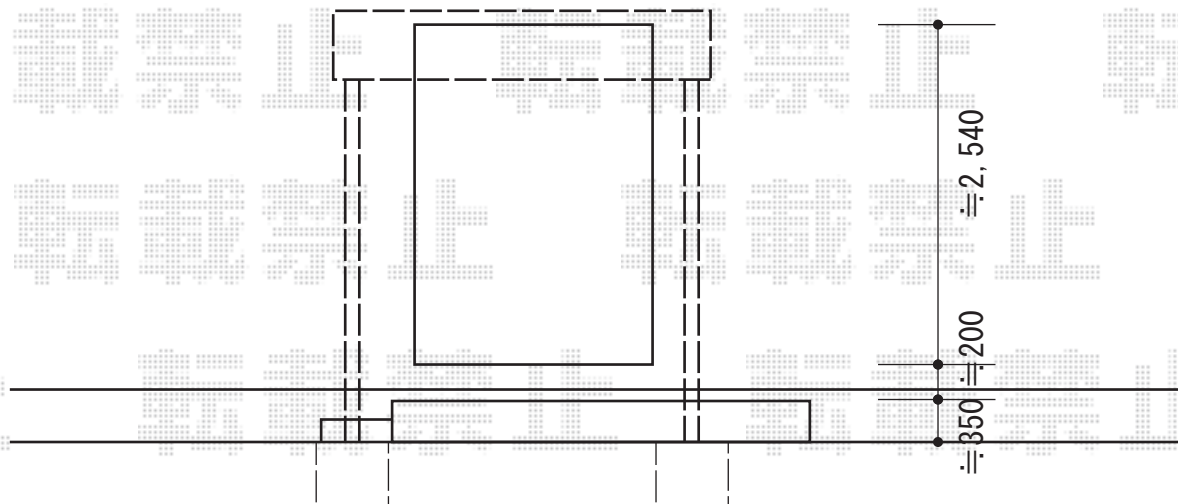

ヴェクターテラス R型 テラスタイプ 単体 積雪~20cm対応

建 物

YKK AP ヴェクターテラス R型 テラスタイプ 単体 積雪~20cm対応
間口=関東間1.5間(柱芯々2,575mm 屋根幅2,760mm)
出幅=7尺(2,070mm)
色:プラチナステン
屋根材:ポリカーボネート(トーマイマット/すりガラス調)
柱仕様:柱標準タイプ(柱2本)
施工方法:上止め仕様

YKK AP 吊り下げ式物干し 標準 2本入
色:プラチナステン
数量:1セット