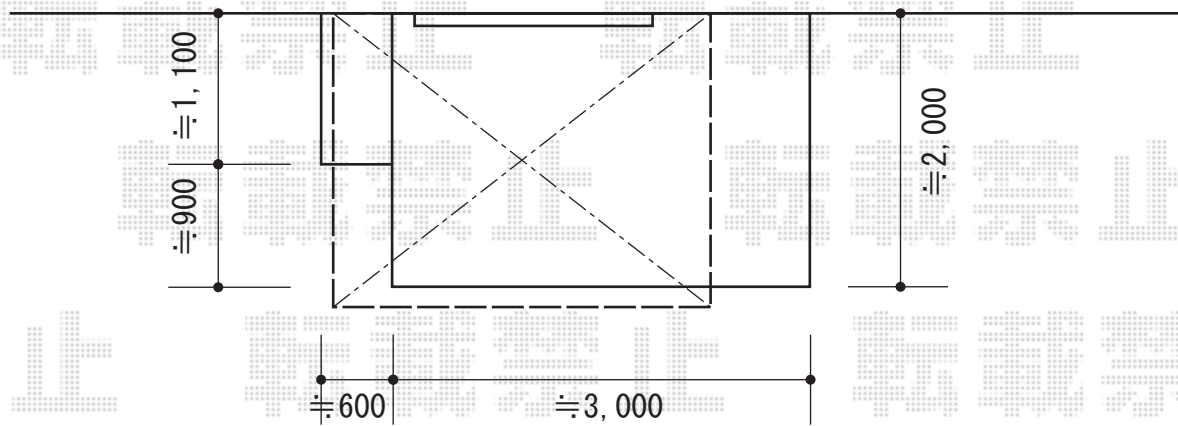

ヴェクターテラス R型 テラスタイプ 単体 積雪~20cm対応

建 物

YKK AP ヴェクターテラス R型 テラスタイプ 単体 積雪~20cm対応
間口=関東間1.5間(柱芯々2,575mm 屋根幅2,760mm)
出幅=7尺(2,070mm)
色:プラチナステン
屋根材:ポリカーボネート(トーマイマット/すりガラス調)
柱仕様:柱標準タイプ(柱2本)
施工方法:上止め仕様

YKK AP 吊り下げ式物干し 標準 2本入
色:プラチナステン
数量:1セット