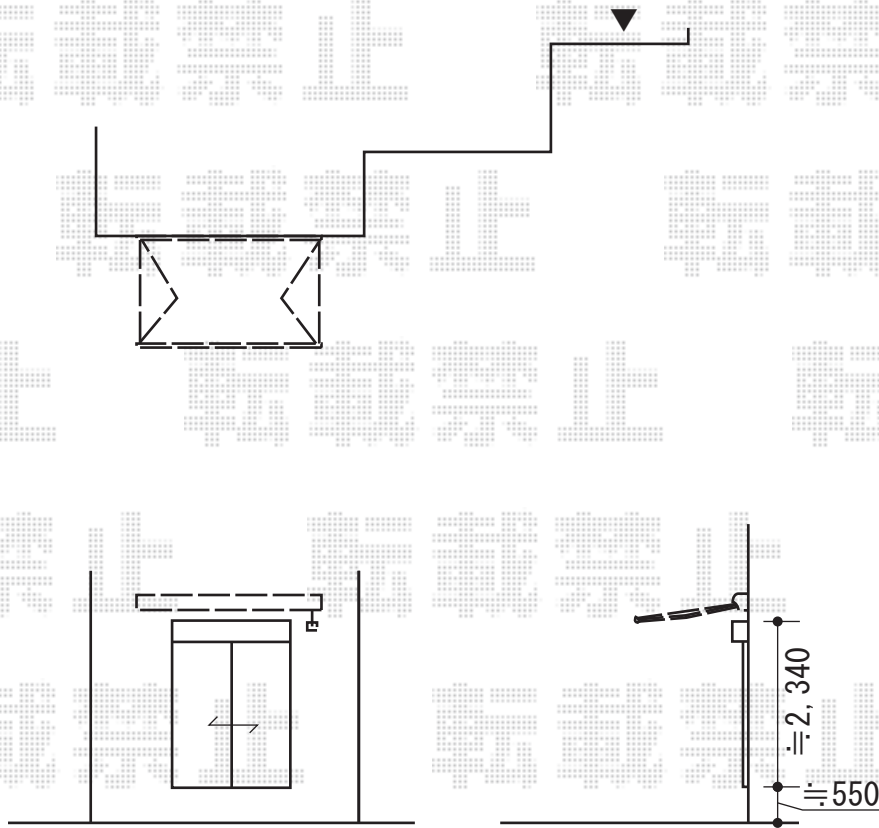

彩風CR型 手動式

トステム 彩風CR型 手動式
間口=関東間1.5間 (2,730mm)
出幅=2,000mm
本体色：シャイングレー
キャンバス色：アクリル（ベージュ）
駆動：手動式/外観右駆動
クランクハンドル：長さ1,750mm
追加部材：ベースプレート一式

現場状況や作図制限により概略図の内容と多少の違いが生じることがございます。
施工時は、現場優先とさせて頂きたく思いますので、お立会い頂き、
最終のご指示のほど、何卒、宜しくお願い致します。