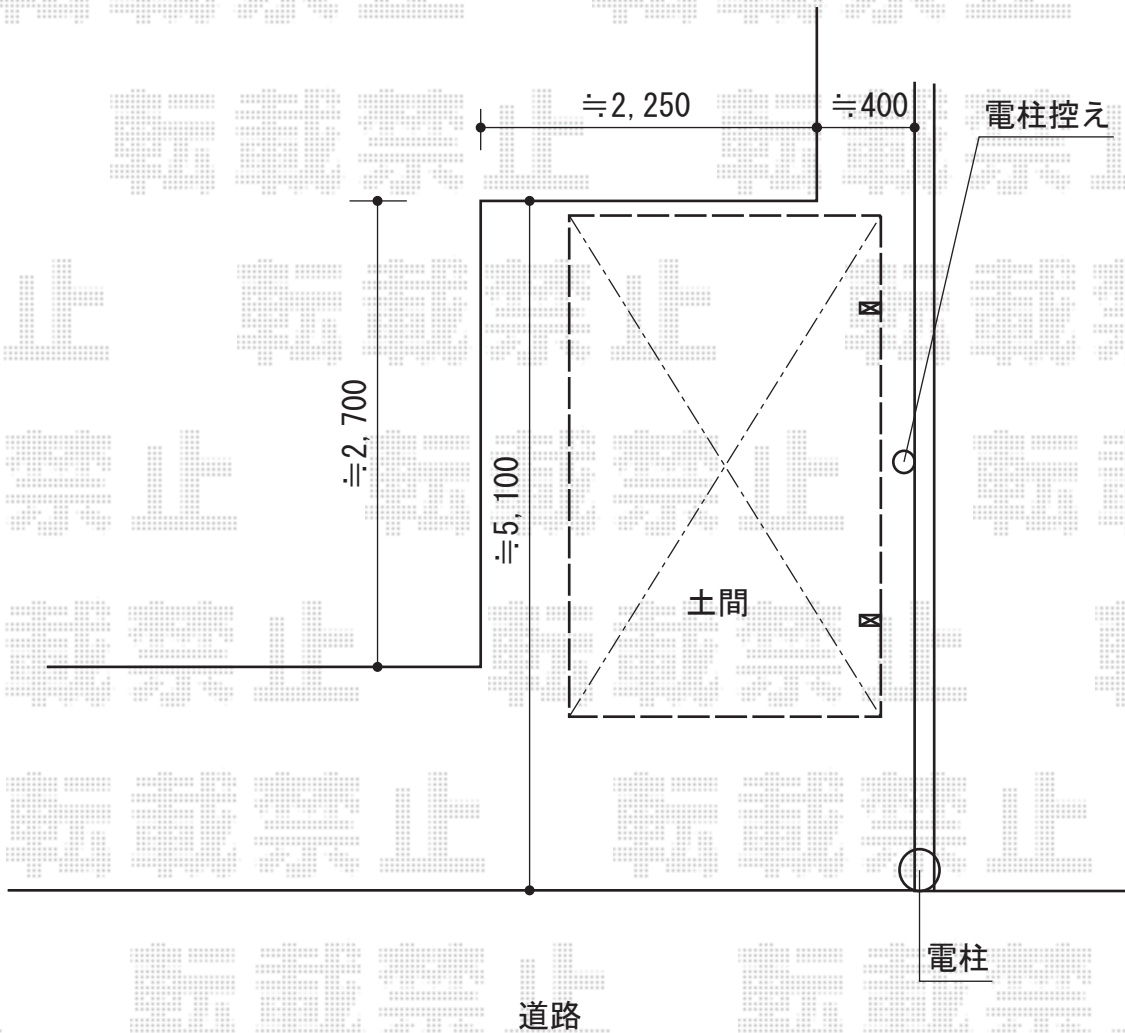

プレシオSPORT ミニ 積雪~20cm対応

Value Select プレシオSPORT ミニ 積雪~20cm対応
幅= 2,100mm
奥行= 2,904mm
色： ノーブルステン
屋根材： ポリカーボネート（スカイブルー）
柱仕様： 標準柱仕様（有効高 約1,814mm）

現場状況や作図制限により概略図の内容と多少の違いが生じることがございます。
施工時は、現場優先とさせて頂きたく思いますので、お立会い頂き、
最終のご指示のほど、何卒、宜しくお願い致します。